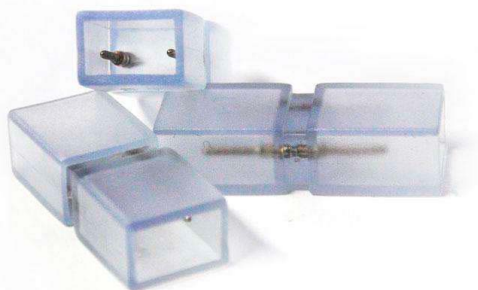

Unión intermedia tira led 220V SMD5050 / SMD5630 / SMD3014 - 8mm

Pieza que permite la unión entre diferentes tramos de tira led 220V con facilidad y seguridad. Se pueden unir tramos de tira monocolor de colores distintos o del mismo color.

ESPECIFICACIONES

Alimentación	AC220V
Interior-exterior	Interior

Referencia

LD1060023

Dimensiones del producto

12x27x10mm

Dimensiones del packaging

1,5x12x3cm

Certificados

CE
ROHS
ECORAE

DETALLES

Pieza que permite la unión entre diferentes tramos de tira

led 220V con facilidad y seguridad. Se pueden unir tramos de tira monocolor de colores distintos o del mismo color.

Ficha técnica

Unión intermedia tira led 220V SMD5050 / SMD5630 / SMD3014 - 8mm

LEDBOX®

GALERIA

AVISO

Datos sujetos a cambios sin aviso. Excepto errores y omisiones. Asegúrese de utilizar el archivo más reciente posible.