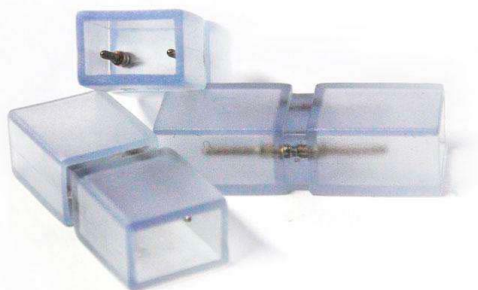

## Unión intermedia tira led 220V SMD5050 / SMD5630 / SMD3014 - 8mm

Pieza que permite la unión entre diferentes tramos de tira led 220V con facilidad y seguridad. Se pueden unir tramos de tira monocolor de colores distintos o del mismo color.

#### Dimensiones del producto

12x27x10mm

### DETALLES

Pieza que permite la unión entre diferentes tramos de tira

led 220V con facilidad y seguridad. Se pueden unir tramos de tira monocolor de colores distintos o del mismo color.

## Ficha técnica

Unión intermedia tira led 220V SMD5050 / SMD5630 / SMD3014 - 8mm

LEDBOX®