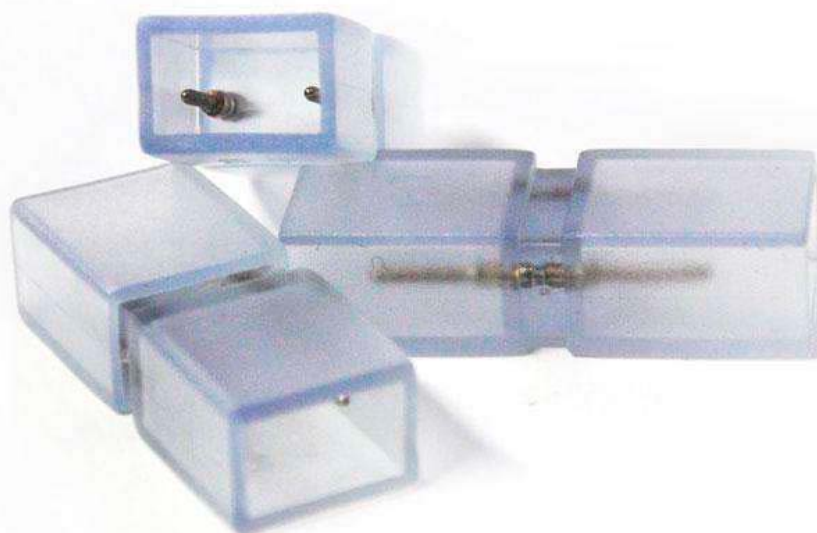

Unión intermedia tira led 220V SMD5050 / SMD5630 / SMD3014 - 8mm

Pieza que permite la unión entre diferentes tramos de tira led 220V con facilidad y seguridad. Se pueden unir tramos de tira monocolor de colores distintos o del mismo color.

ESPECIFICACIONES

Alimentación	AC220V
Interior-exterior	Interior

Referencia

LD1060023

Dimensiones del producto

12x27x10mm

Dimensiones del packaging

1,5x12x3cm

Certificados

CE
ROHS
ECORAE

DETALLES

Pieza que permite la unión entre diferentes tramos de tira

led 220V con facilidad y seguridad. Se pueden unir tramos de tira monocolor de colores distintos o del mismo color.

Ficha técnica

Unión intermedia tira led 220V SMD5050 / SMD5630 / SMD3014 - 8mm

LEDBOX®

GALERIA

AVISO

Datos sujetos a cambios sin aviso. Excepto errores y omisiones. Asegúrese de utilizar el archivo más reciente posible.