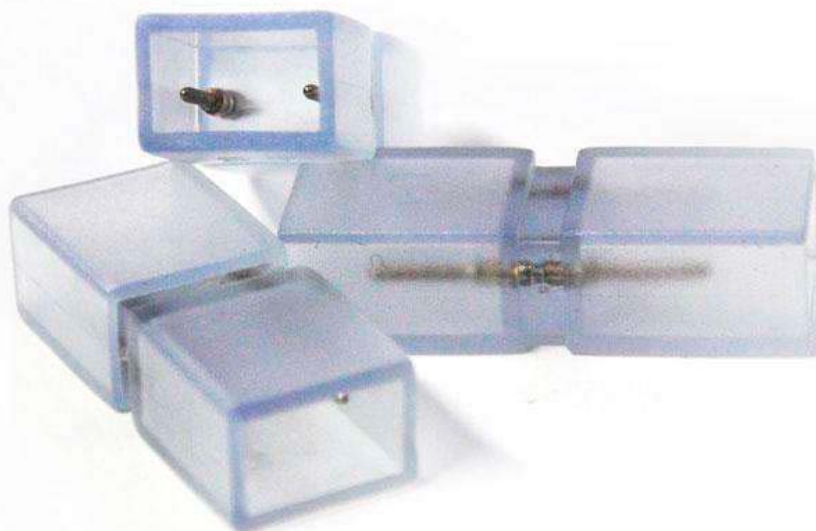

Unión intermedia tira led 220V SMD5050 / SMD5630 / SMD3014 - 8mm

Pieza que permite la unión entre diferentes tramos de tira led 220V con facilidad y seguridad. Se pueden unir tramos de tira monocolor de colores distintos o del mismo color.

ESPECIFICACIONES

Alimentación	AC220V
Interior-exterior	Interior

Referencia

LD1060023

Dimensiones del producto

12x27x10mm

Dimensiones del packaging

1,5x12x3cm

Certificados

CE
ROHS
ECORAEE

DETALLES

Pieza que permite la unión entre diferentes tramos de tira

led 220V con facilidad y seguridad. Se pueden unir tramos de tira monocolor de colores distintos o del mismo color.

Ficha técnica

Unión intermedia tira led 220V SMD5050 / SMD5630 / SMD3014 - 8mm

LEDBOX®

GALERIA

AVISO

Datos sujetos a cambios sin aviso. Excepto errores y omisiones. Asegúrese de utilizar el archivo más reciente posible.