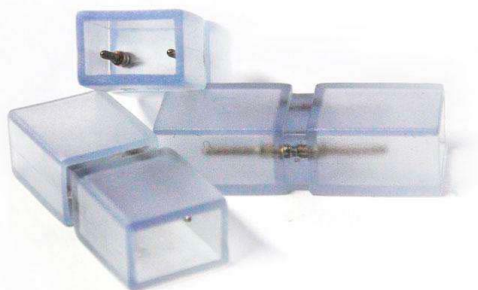

## Unión intermedia tira led 220V SMD3014 doble

Pieza que permite la unión entre diferentes tramos de tira led 220V con facilidad y seguridad. Se pueden unir tramos de tira monocolor de colores distintos o del mismo color.

#### Dimensiones del producto

12x27x10mm

### DETALLES

Pieza que permite la unión entre diferentes tramos de tira

led 220V con facilidad y seguridad. Se pueden unir tramos de tira monocolor de colores distintos o del mismo color.

# Ficha técnica

Unión intermedia tira led 220V SMD3014 doble

LEDBOX®