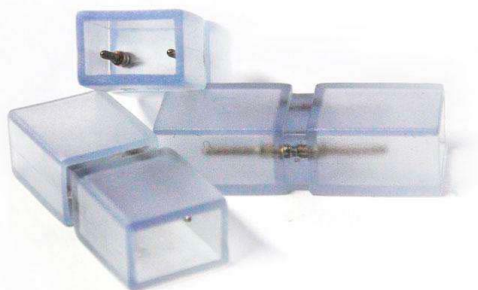

Unión intermedia tira led 220V SMD3014 doble

Pieza que permite la unión entre diferentes tramos de tira led 220V con facilidad y seguridad. Se pueden unir tramos de tira monocolor de colores distintos o del mismo color.

ESPECIFICACIONES

Alimentación	AC220V
Interior-exterior	Interior

Referencia

LD1060055

Dimensiones del producto

12x27x10mm

Dimensiones del packaging

1,5x12x3cm

Certificados

CE
ROHS
ECORAE

DETALLES

Pieza que permite la unión entre diferentes tramos de tira

led 220V con facilidad y seguridad. Se pueden unir tramos de tira monocolor de colores distintos o del mismo color.

Ficha técnica

Unión intermedia tira led 220V SMD3014 doble

LEDBOX[®]

GALERIA

AVISO

Datos sujetos a cambios sin aviso. Excepto errores y omisiones. Asegúrese de utilizar el archivo más reciente posible.