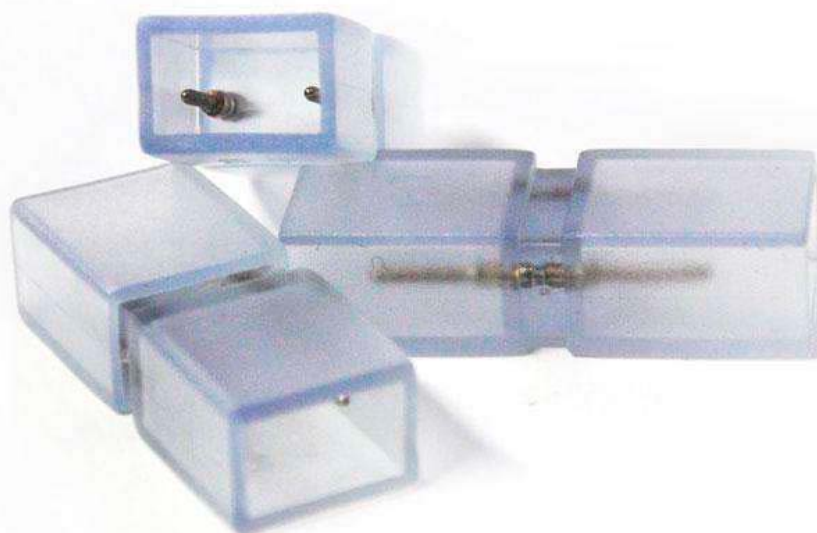

Unión intermedia tira led 220V SMD3014 doble

Pieza que permite la unión entre diferentes tramos de tira led 220V con facilidad y seguridad. Se pueden unir tramos de tira monocolor de colores distintos o del mismo color.

ESPECIFICACIONES

Alimentación	AC220V
Interior-exterior	Interior

Referencia

LD1060055

Dimensiones del producto

12x27x10mm

Dimensiones del packaging

1,5x12x3cm

Certificados

CE
ROHS
ECORAE

DETALLES

Pieza que permite la unión entre diferentes tramos de tira

led 220V con facilidad y seguridad. Se pueden unir tramos de tira monocolor de colores distintos o del mismo color.

Ficha técnica

Unión intermedia tira led 220V SMD3014 doble

LEDBOX®

GALERIA

AVISO

Datos sujetos a cambios sin aviso. Excepto errores y omisiones. Asegúrese de utilizar el archivo más reciente posible.