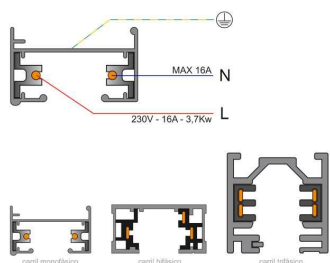

ESPECIFICACIONES

Alimentación	AC220V
Longitud (Metros)	1 metro
Foco carril - Tipo	Monofásico
Color	negro
Interior-exterior	Interior
Etiqueta energética	A++

Referencia

LD1014121

Dimensiones del producto

21x35x21mm

Dimensiones del packaging

4x102x2cm

Certificados

CE
ROHS
ECORAE

DETALLES

El sistema de carril monofásico de 1 encendido está formado por un perfil de aluminio macizo con dos conductores eléctricos. Permite crear fácilmente la configuración deseada: horizontal o vertical, adosado o empotrado, en la pared o en paneles independientes. El sistema también se puede instalar suspendido utilizando varillas/cables de suspensión y tapas embellecedoras. Todas las luminarias tienen su propia alimentación independiente. Las luminarias se desplazan y orientan

Todas las luminarias de carril que se le pueden conectar tienen un selector de fase y apagado lo que permite

cambiar fácilmente la ambientación del local.

Incluye carril monofásico, conector a red y tapa final.

Dimensiones: 35mm ancho x 21mm altura

ESQUEMA DE INSTALACIÓN

Instalación

GALERIA

AVISO

Datos sujetos a cambios sin aviso. Excepto errores y omisiones. Asegúrese de utilizar el archivo más reciente posible.