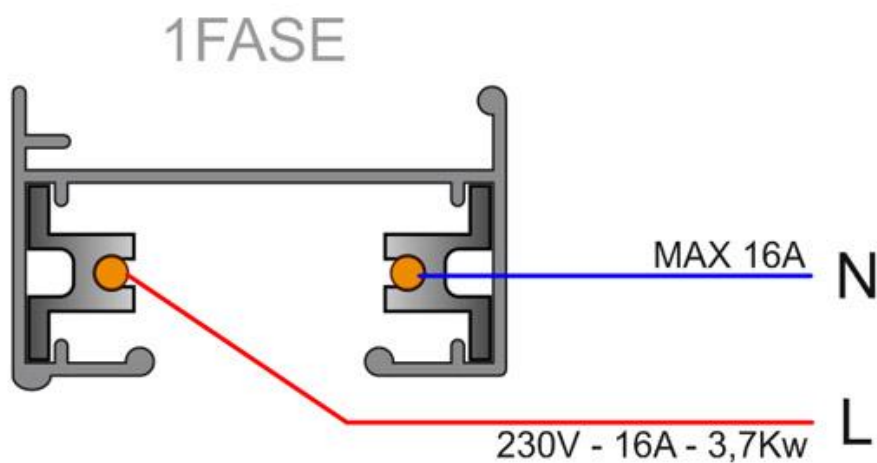

Dimensiones del packaging

4x102x2cm

Certificados

CE
ROHS
ECORAE

DETALLES

El sistema de carril monofásico de 1 encendido está formado por un perfil de aluminio macizo con dos conductores eléctricos. Permite crear fácilmente la configuración deseada: horizontal o vertical, adosado o empotrado, en la pared o en paneles independientes. El sistema también se puede instalar suspendido utilizando varillas/cables de suspensión y tapas embellecedoras. Todas las luminarias tienen su propia alimentación independiente. Las luminarias se desplazan y orientan

Ficha técnica

Carril monofásico con conector, 1 metro, negro, cuadrado

LEDBOX®

Sistema flexible de carril monofásico para uso profesional, que permite crear gran variedad de configuraciones y formas. Incluye tapa final y conector a red.

Todas las luminarias de carril que se le pueden conectar tienen un selector de fase y apagado lo que permite

cambiar fácilmente la ambientación del local.

Incluye carril monofásico, conector a red y tapa final.

Dimensiones: 35mm ancho x 21mm altura

ESQUEMA DE INSTALACIÓN

Instalación

GALERIA

Ficha técnica

Carril monofásico con conector, 1 metro, negro, cuadrado

LEDBOX®

AVISO