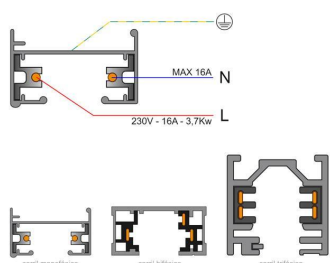

Dimensiones del packaging

4x102x2cm

Certificados

CE
ROHS
ECORAE

DETALLES

El sistema de carril monofásico de 1 encendido está formado por un perfil de aluminio macizo con dos conductores eléctricos. Permite crear fácilmente la configuración deseada: horizontal o vertical, adosado o empotrado, en la pared o en paneles independientes. El sistema también se puede instalar suspendido utilizando varillas/cables de suspensión y tapas embellecedoras. Todas las luminarias tienen su propia alimentación independiente. Las luminarias se desplazan y orientan

Todas las luminarias de carril que se le pueden conectar tienen un selector de fase y apagado lo que permite

cambiar fácilmente la ambientación del local.

Incluye carril monofásico, conector a red y tapa final.

Dimensiones: 35mm ancho x 21mm altura

ESQUEMA DE INSTALACIÓN

Instalación

GALERIA

Ficha técnica

Carril monofásico con conector, 1 metro, negro, cuadrado

LEDBOX®

AVISO