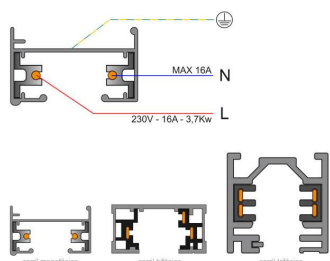

Todas las luminarias de carril que se le pueden conectar tienen un selector de fase y apagado lo que permite

cambiar fácilmente la ambientación del local.

Incluye carril monofásico, conector a red y tapa final.

Dimensiones: 35mm ancho x 21mm altura

ESQUEMA DE INSTALACIÓN

Instalación

Ficha técnica

Carril monofásico con conector, 2 metros, negro, cuadrado

LEDBOX®

GALERIA

Ficha técnica