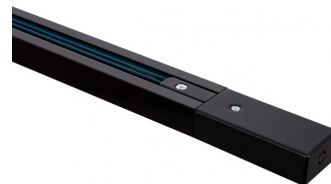

Ficha técnica

Carril monofásico con conector, 2 metros, negro, cuadrado

LEDBOX®

GALERIA