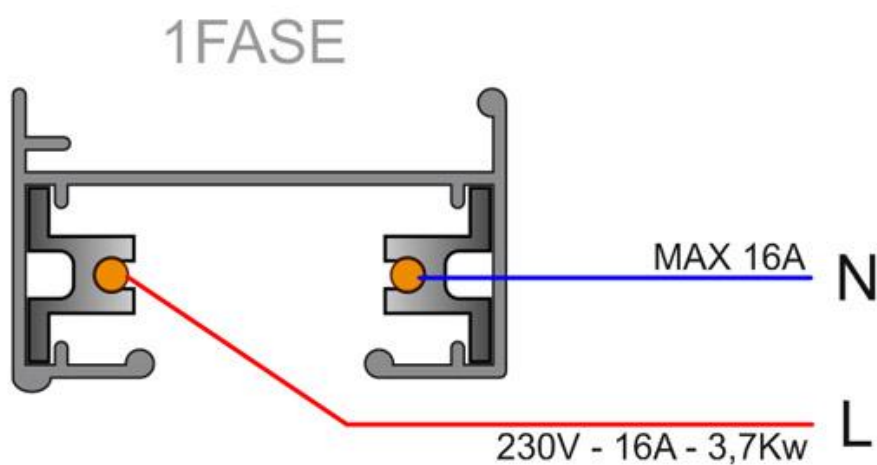

ESQUEMA DE INSTALACIÓN