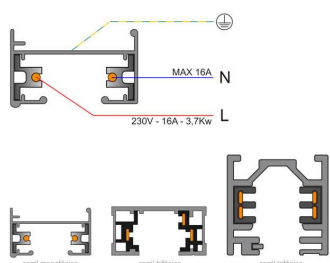

ESPECIFICACIONES

Alimentación	AC220V
Longitud (Metros)	2 metros
Foco carril - Tipo	Monofásico
Color	blanco
Interior-exterior	Interior

Referencia

LD1014097

Dimensiones del producto

21x35x21mm

Dimensiones del packaging

Todas las luminarias de carril que se le pueden conectar tienen un selector de fase y apagado lo que permite

cambiar fácilmente la ambientación del local.

Incluye carril monofásico, conector a red y tapa final.

Dimensiones: 35mm ancho x 21mm altura

ESQUEMA DE INSTALACIÓN

Instalación

GALERIA

Ficha técnica

Carril monofásico con conector, 2 metros, blanco, cuadrado

LEDBOX[®]

AVISO