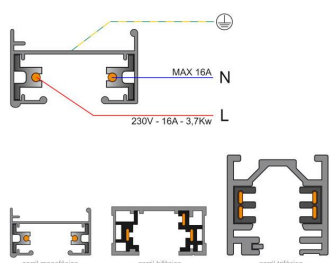

Referencia

LD1014082

Dimensiones del producto

4x8x3mm

Dimensiones del packaging

4x8x3cm

Certificados

CE
ROHS
ECORAEE

DETALLES

- Conector monofásico para unir carriles
- Color blanco
- De fácil instalación

ESQUEMA DE INSTALACIÓN

Instalación

GALERIA

AVISO

Datos sujetos a cambios sin aviso. Excepto errores y omisiones. Asegúrese de utilizar el archivo más reciente posible.