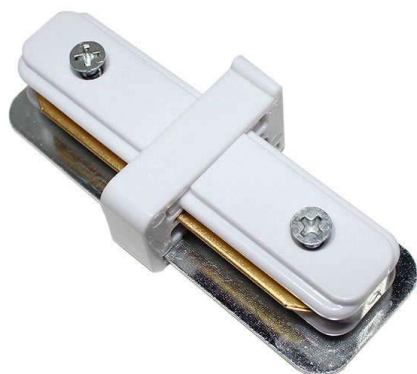

Unión I para carril monofásico, blanco, cuadrado

Conector para unir carriles monofásicos. Color blanco. De fácil instalación

ESPECIFICACIONES

Alimentación	AC220V
Foco carril - Tipo	Monofásico
Color	blanco
Interior-externo	Interior
Etiqueta energética	A++

Referencia

LD1014082

Dimensiones del producto

4x8x3mm

Dimensiones del packaging

4x8x3cm

Certificados

CE
ROHS
ECORAEE

DETALLES

- Conector monofásico para unir carriles
- Color blanco
- De fácil instalación

ESQUEMA DE INSTALACIÓN

Instalación

GALERIA

AVISO

Datos sujetos a cambios sin aviso. Excepto errores y omisiones. Asegúrese de utilizar el archivo más reciente posible.