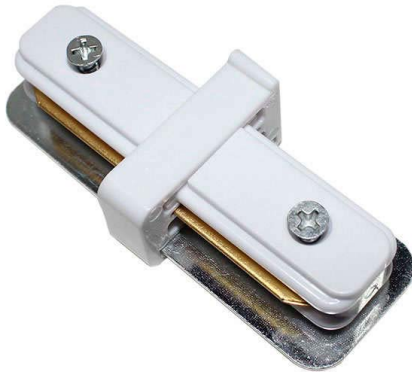

Unión I para carril monofásico, blanco, cuadrado

Conector para unir carriles monofásicos. Color blanco. De fácil instalación

ESPECIFICACIONES

Alimentación	AC220V
Foco carril - Tipo	Monofásico
Color	blanco
Interior-externo	Interior
Etiqueta energética	A++

Referencia

LD1014082

Dimensiones del producto

4x8x3mm

Dimensiones del packaging

4x8x3cm

Certificados

CE
ROHS
ECORAEE

DETALLES

- Conector monofásico para unir carriles
- Color blanco
- De fácil instalación

ESQUEMA DE INSTALACIÓN

Instalación

GALERIA

AVISO

Datos sujetos a cambios sin aviso. Excepto errores y omisiones. Asegúrese de utilizar el archivo más reciente posible.