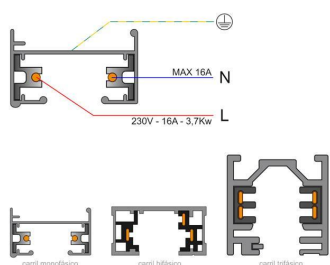

Referencia

LD1014122

Dimensiones del producto

4x8x3mm

Dimensiones del packaging

4x8x3cm

Certificados

CE
ROHS
ECORAEE

DETALLES

- Conector monofásico para unir carriles
- Color negro
- De fácil instalación

ESQUEMA DE INSTALACIÓN

Instalación

GALERIA

AVISO

Datos sujetos a cambios sin aviso. Excepto errores y omisiones. Asegúrese de utilizar el archivo más reciente posible.