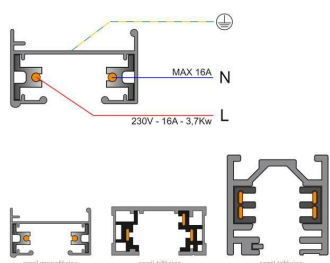

Instalación