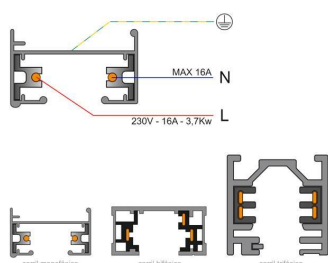

Referencia

LD1014122

Dimensiones del producto

4x8x3mm

Dimensiones del packaging

4x8x3cm

Certificados

CE
ROHS
ECORAEE

DETALLES

- Conector monofásico para unir carriles
- Color negro
- De fácil instalación

ESQUEMA DE INSTALACIÓN

Instalación

GALERIA

AVISO

Datos sujetos a cambios sin aviso. Excepto errores y omisiones. Asegúrese de utilizar el archivo más reciente posible.