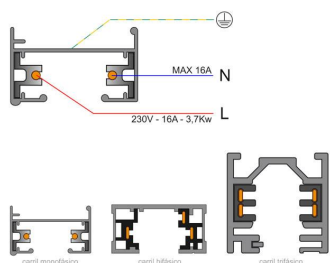

Referencia

LD1014115

Dimensiones del producto

4x8x3mm

Dimensiones del packaging

4x8x3cm

Certificados

CE
ROHS
ECORAEE

DETALLES

- Conector monofásico para unir carriles
- Color negro
- De fácil instalación

ESQUEMA DE INSTALACIÓN

Instalación

GALERIA

AVISO

Datos sujetos a cambios sin aviso. Excepto errores y omisiones. Asegúrese de utilizar el archivo más reciente posible.