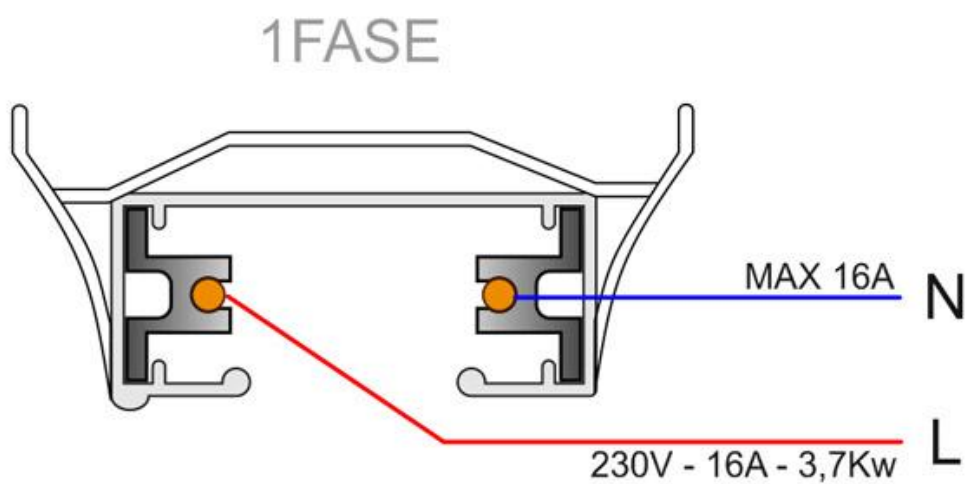

Unión I para carril monofásico, negro, trapecio

Conector para unir carriles monofásicos. Color negro. De fácil instalación

ESPECIFICACIONES

Alimentación	AC220V
Foco carril - Tipo	Monofásico
Color	negro
Interior-exterior	Interior
Etiqueta energética	A++

Referencia

LD1014115

Dimensiones del producto

4x8x3mm

Dimensiones del packaging

4x8x3cm

Certificados

CE
ROHS
ECORAEE

DETALLES

- Conector monofásico para unir carriles
- Color negro
- De fácil instalación

ESQUEMA DE INSTALACIÓN

Instalación

GALERIA

AVISO

Datos sujetos a cambios sin aviso. Excepto errores y omisiones. Asegúrese de utilizar el archivo más reciente posible.