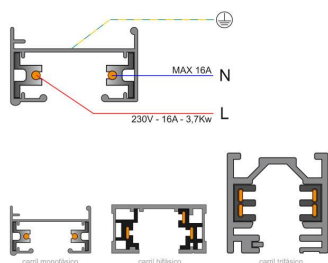

Referencia

LD1014117

Dimensiones del producto

4x6x4mm

Dimensiones del packaging

4x6x4cm

Certificados

CE
ROHS
ECORAEE

DETALLES

- Conector para acoplar los focos al carril
- Color negro
- De fácil instalación

Ficha técnica

Conector foco a carril monofásico, negro

LEDBOX®

Instalación

GALERIA

AVISO