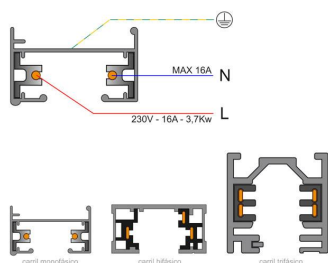

Referencia

LD1014117

Dimensiones del producto

4x6x4mm

Dimensiones del packaging

4x6x4cm

Certificados

CE
ROHS
ECORAE

DETALLES

- Conector para acoplar los focos al carril
- Color negro
- De fácil instalación

Instalación

GALERIA

AVISO

Datos sujetos a cambios sin aviso. Excepto errores y omisiones. Asegúrese de utilizar el archivo más reciente posible.