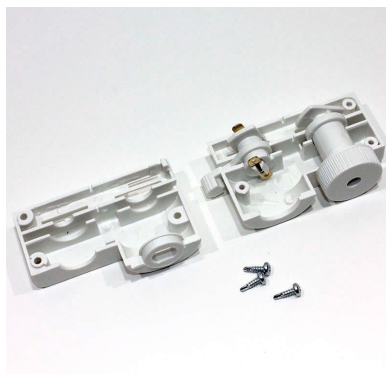

Conector foco a carril monofásico, blanco PL

Conector para acoplar los focos al carril. Color blanco. De fácil instalación

ESPECIFICACIONES

Alimentación	AC220V
Foco carril - Tipo	Monofásico
Movilidad	Orientable
Color	blanco
Interior-exterior	Interior
Etiqueta energética	A++

Referencia

LD1014118

Dimensiones del producto

40x60x30mm

Dimensiones del packaging

4x6x4cm

Certificados

CE
ROHS
ECORAEE

DETALLES

- Conector para acoplar los focos al carril
- Color blanco
- De fácil instalación

Ficha técnica

Conector foco a carril monofásico, blanco PL

LEDBOX®

GALERIA

AVISO

Datos sujetos a cambios sin aviso. Excepto errores y omisiones. Asegúrese de utilizar el archivo más reciente posible.