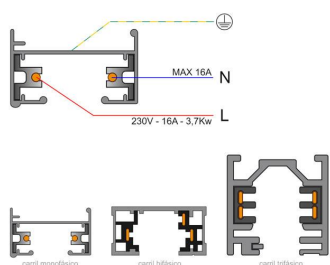

Instalación