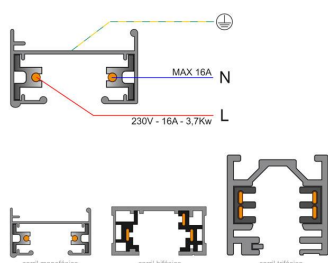

Referencia

LD1014083

Dimensiones del producto

7x11x3mm

Dimensiones del packaging

7x11x3cm

Certificados

CE
ROHS
ECORAEE

DETALLES

Conector para unir en forma de T. Color blanco. De fácil instalación.

Compatible con carriles de 1, 1,5 ó 2 metros.

ESQUEMA DE INSTALACIÓN

Instalación

GALERIA

AVISO

Datos sujetos a cambios sin aviso. Excepto errores y omisiones. Asegúrese de utilizar el archivo más reciente posible.