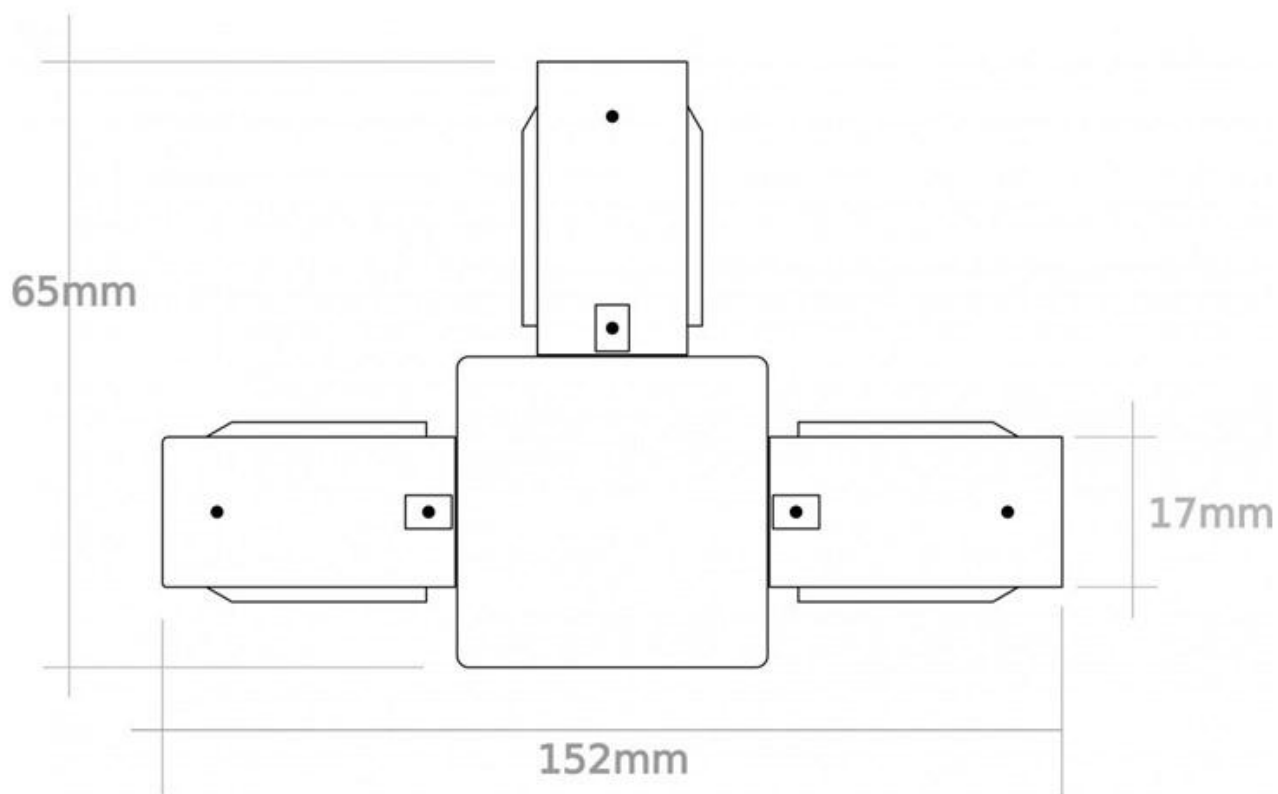

ESQUEMA DE INSTALACIÓN