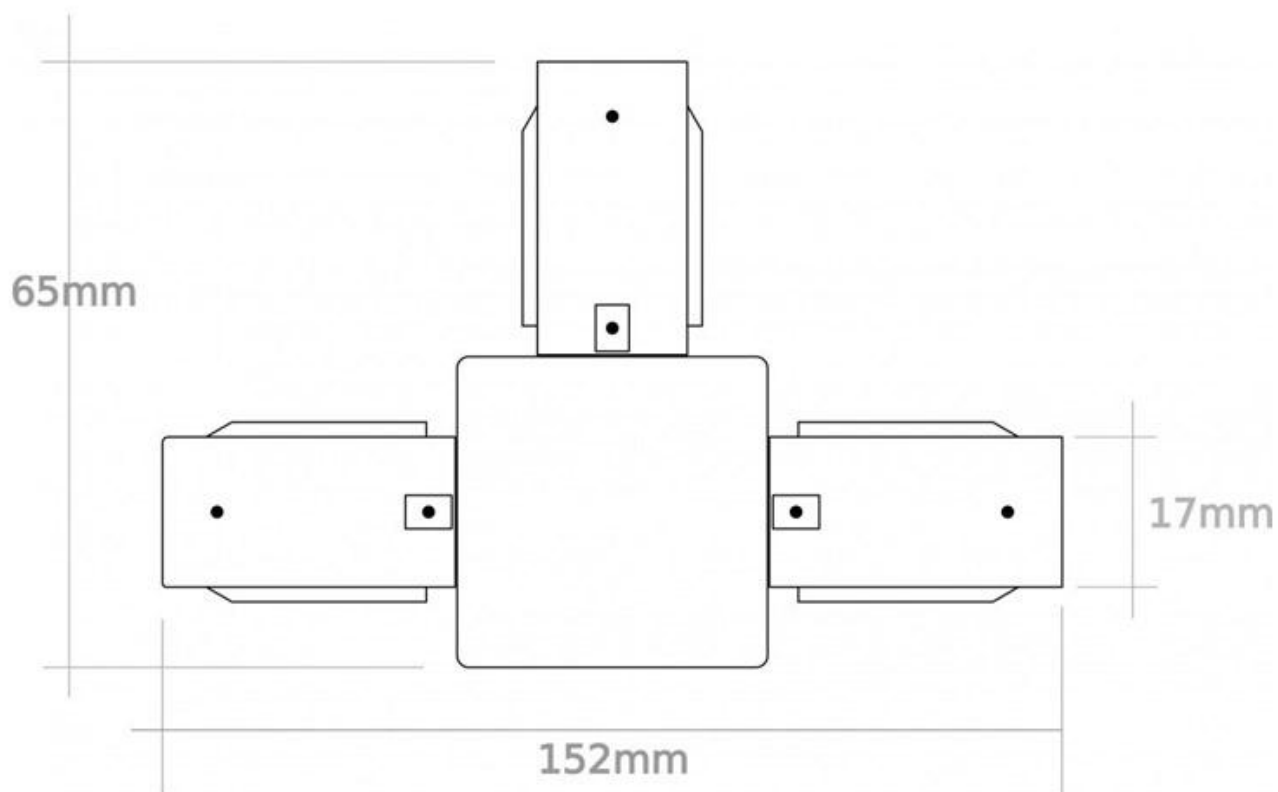

ESQUEMA DE INSTALACIÓN