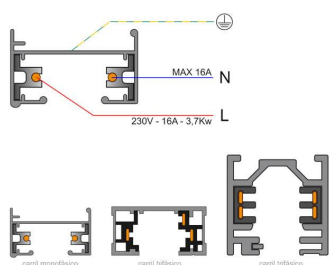

Referencia

LD1014084

Dimensiones del producto

11x11x3mm

Dimensiones del packaging

11x11x3cm

Certificados

CE
ROHS
ECORAEE

DETALLES

Conector para unir en forma de X carriles. Color blanco. De fácil instalación.

Compatible con carriles de 1, 1,5 ó 2 metros.

ESQUEMA DE INSTALACIÓN

Instalación

GALERIA

AVISO

Datos sujetos a cambios sin aviso. Excepto errores y omisiones. Asegúrese de utilizar el archivo más reciente posible.