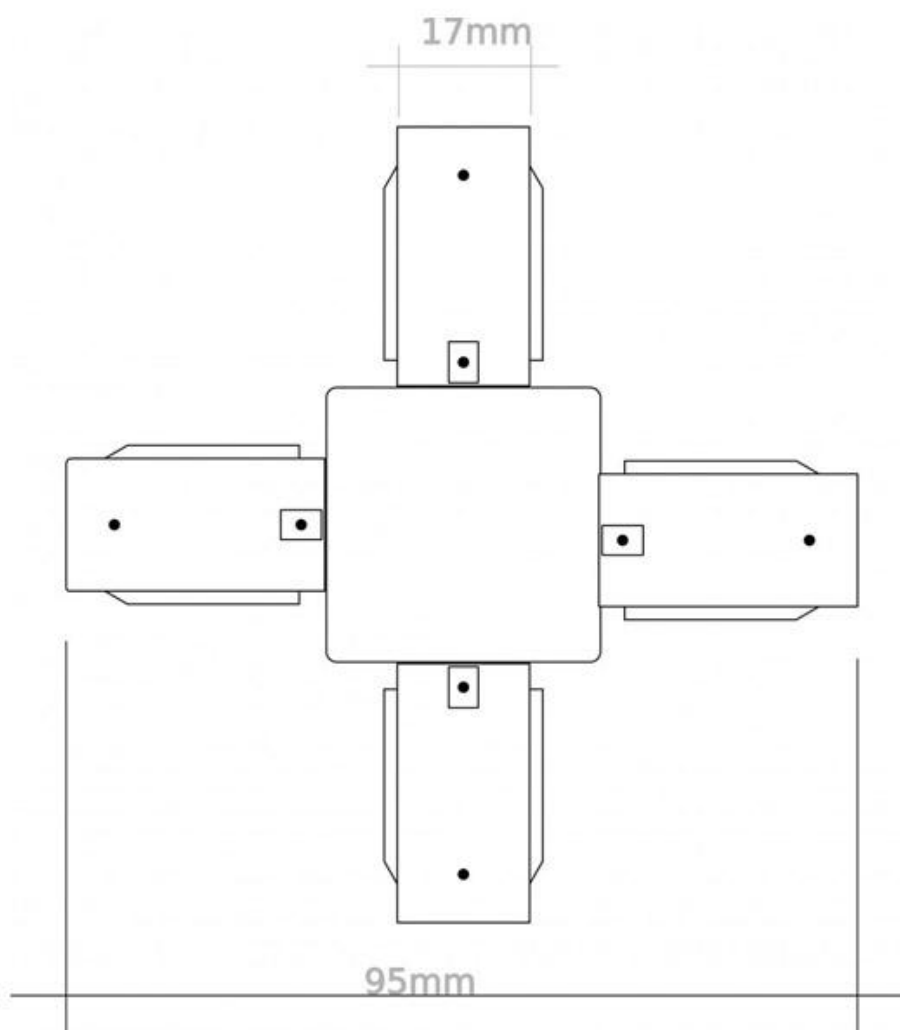

Unión X carril monofásico, blanco

Conector para unir carriles en forma de X. Color blanco. De fácil instalación

ESPECIFICACIONES

Alimentación	AC220V
Foco carril - Tipo	Monofásico
Color	blanco
Interior-exterior	Interior
Etiqueta energética	A++

Referencia

LD1014084

Dimensiones del producto

11x11x3mm

Dimensiones del packaging

11x11x3cm

Certificados

CE
ROHS
ECORAEE

DETALLES

Conector para unir en forma de X carriles. Color blanco. De fácil instalación.

Compatible con carriles de 1, 1,5 ó 2 metros.

ESQUEMA DE INSTALACIÓN

Instalación

GALERIA

AVISO

Datos sujetos a cambios sin aviso. Excepto errores y omisiones. Asegúrese de utilizar el archivo más reciente posible.