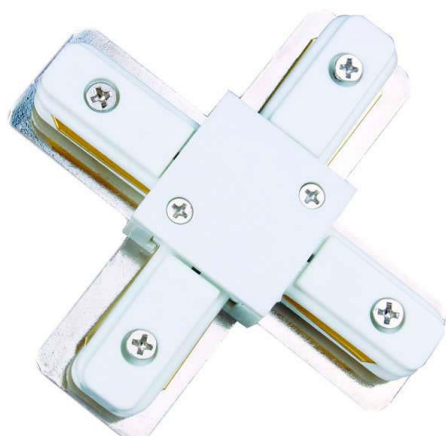

Unión X carril monofásico, blanco

Conector para unir carriles en forma de X. Color blanco. De fácil instalación

ESPECIFICACIONES

Alimentación	AC220V
Foco carril - Tipo	Monofásico
Color	blanco
Interior-exterior	Interior
Etiqueta energética	A++

Referencia

LD1014084

Dimensiones del producto

11x11x3mm

Dimensiones del packaging

11x11x3cm

Certificados

CE
ROHS
ECORAEE

DETALLES

Conector para unir en forma de X carriles. Color blanco. De fácil instalación.

Compatible con carriles de 1, 1,5 ó 2 metros.

ESQUEMA DE INSTALACIÓN

Instalación

GALERIA

AVISO

Datos sujetos a cambios sin aviso. Excepto errores y omisiones. Asegúrese de utilizar el archivo más reciente posible.