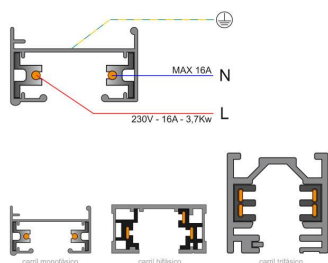

Referencia

LD1014081

Dimensiones del producto

4x6x4mm

Dimensiones del packaging

4x6x4cm

Certificados

CE
ROHS
ECORAEE

DETALLES

- Conector para acoplar los focos al carril
- Color blanco
- De fácil instalación

Ficha técnica

Conector foco a carril monofásico, blanco

LEDBOX®

Instalación

GALERIA

AVISO