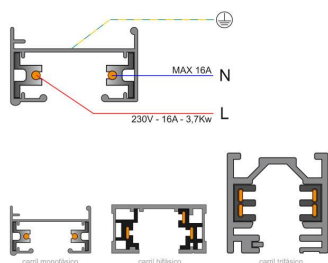

Referencia

LD1014081

Dimensiones del producto

4x6x4mm

Dimensiones del packaging

4x6x4cm

Certificados

CE
ROHS
ECORAAE

DETALLES

- Conector para acoplar los focos al carril
- Color blanco
- De fácil instalación

Ficha técnica

Conector foco a carril monofásico, blanco

LEDBOX®

Instalación

GALERIA

AVISO