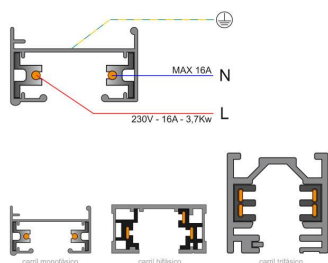

Referencia

LD1014081

Dimensiones del producto

4x6x4mm

Dimensiones del packaging

4x6x4cm

Certificados

CE
ROHS
ECORAE

DETALLES

- Conector para acoplar los focos al carril
- Color blanco
- De fácil instalación

Ficha técnica

Conector foco a carril monofásico, blanco

LEDBOX[®]

Instalación

GALERIA

AVISO