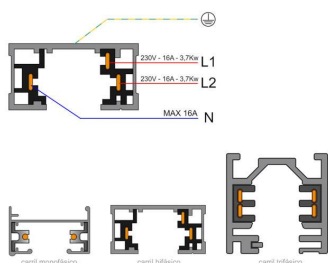

Unión I carril bifásico

Conector lineal para unir y alimentar eléctricamente dos tramos de carril.

ESPECIFICACIONES

Alimentación	AC220V
Foco carril - Tipo	Bifásico
Color	blanco
Interior-exterior	Interior
Etiqueta energética	A++

Referencia

LD1014103

Dimensiones del producto

4x5x3mm

Dimensiones del packaging

4x5x3cm

Certificados

CE
ROHS
ECORAEE

DETALLES

Conector lineal para unir y alimentar eléctricamente dos tramos de carril.

Instalación

GALERIA

AVISO

Datos sujetos a cambios sin aviso. Excepto errores y omisiones. Asegúrese de utilizar el archivo más reciente posible.