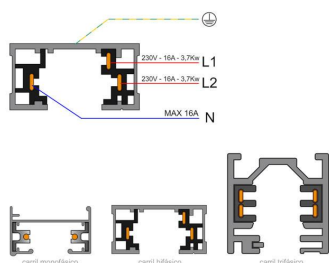

Unión I carril bifásico

Conector lineal para unir y alimentar eléctricamente dos tramos de carril.

ESPECIFICACIONES

Alimentación	AC220V
Foco carril - Tipo	Bifásico
Color	blanco
Interior-exterior	Interior
Etiqueta energética	A++

Referencia

LD1014103

Dimensiones del producto

4x5x3mm

Dimensiones del packaging

4x5x3cm

Certificados

CE
ROHS
ECORAEE

DETALLES

Conector lineal para unir y alimentar eléctricamente dos tramos de carril.

Instalación

GALERIA

AVISO

Datos sujetos a cambios sin aviso. Excepto errores y omisiones. Asegúrese de utilizar el archivo más reciente posible.