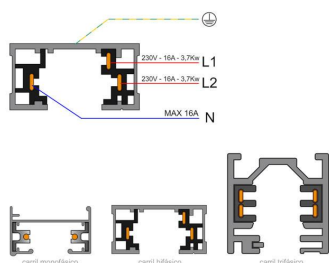

Instalación