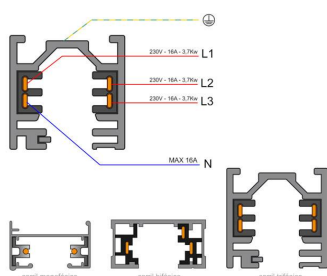

Conector carril trifásico a red, blanco

Conector de alimentación eléctrica para el extremo del carril. Se suministra con tapa final ciega.

ESPECIFICACIONES

Alimentación	AC220V
Foco carril - Tipo	Trifásico
Color	blanco
Interior-exterior	Interior
Etiqueta energética	A++

Referencia

LD1014087

Dimensiones del producto

35x98x35mm

Dimensiones del packaging

4x10x4cm

Certificados

CE
ROHS
ECORAEE

DETALLES

Conector de alimentación eléctrica para el extremo del carril. Se suministra con tapa final ciega.

ESQUEMA DE INSTALACIÓN

Instalación

GALERIA

AVISO

Datos sujetos a cambios sin aviso. Excepto errores y omisiones. Asegúrese de utilizar el archivo más reciente posible.