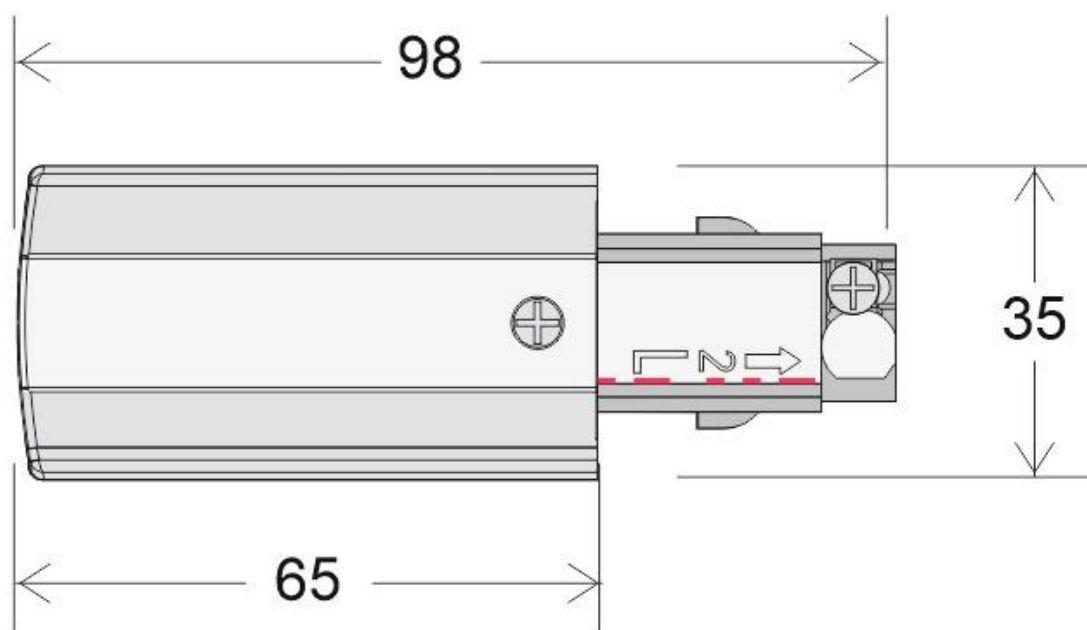

Conector carril trifásico a red, blanco

Conector de alimentación eléctrica para el extremo del carril. Se suministra con tapa final ciega.

ESPECIFICACIONES

Alimentación	AC220V
Foco carril - Tipo	Trifásico
Color	blanco
Interior-exterior	Interior
Etiqueta energética	A++

Referencia

LD1014087

Dimensiones del producto

35x98x35mm

Dimensiones del packaging

4x10x4cm

Certificados

CE
ROHS
ECORAE

DETALLES

Conector de alimentación eléctrica para el extremo del carril. Se suministra con tapa final ciega.

ESQUEMA DE INSTALACIÓN

Instalación

GALERIA

AVISO

Datos sujetos a cambios sin aviso. Excepto errores y omisiones. Asegúrese de utilizar el archivo más reciente posible.