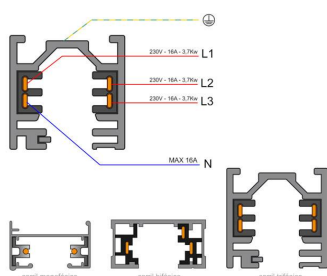

Conector carril trifásico a red, blanco

Conector de alimentación eléctrica para el extremo del carril. Se suministra con tapa final ciega.

ESPECIFICACIONES

Alimentación	AC220V
Foco carril - Tipo	Trifásico
Color	blanco
Interior-exterior	Interior
Etiqueta energética	A++

Referencia

LD1014087

Dimensiones del producto

35x98x35mm

Dimensiones del packaging

4x10x4cm

Certificados

CE
ROHS
ECORAE

DETALLES

Conector de alimentación eléctrica para el extremo del carril. Se suministra con tapa final ciega.

ESQUEMA DE INSTALACIÓN

Instalación

GALERIA

AVISO

Datos sujetos a cambios sin aviso. Excepto errores y omisiones. Asegúrese de utilizar el archivo más reciente posible.