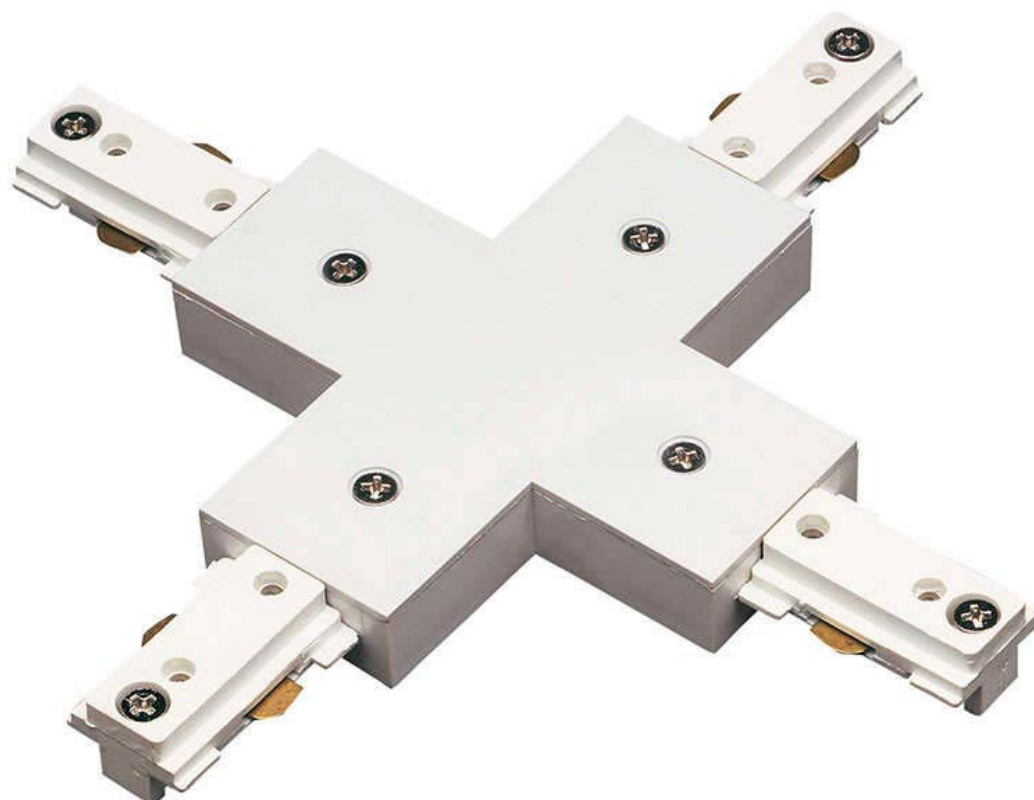

Unión X carril bifásico

Conector lineal para unir y alimentar eléctricamente dos tramos de carril.

ESPECIFICACIONES

Alimentación	AC220V
Foco carril - Tipo	Bifásico
Color	blanco
Interior-exterior	Interior
Etiqueta energética	A++

Referencia

LD1014106

Dimensiones del producto

10x10x3mm

Dimensiones del packaging

10x10x3cm

Certificados

CE
ROHS
ECORAEE

DETALLES

Conector lineal para unir y alimentar eléctricamente dos tramos de carril.

Instalación

GALERIA

AVISO

Datos sujetos a cambios sin aviso. Excepto errores y omisiones. Asegúrese de utilizar el archivo más reciente posible.