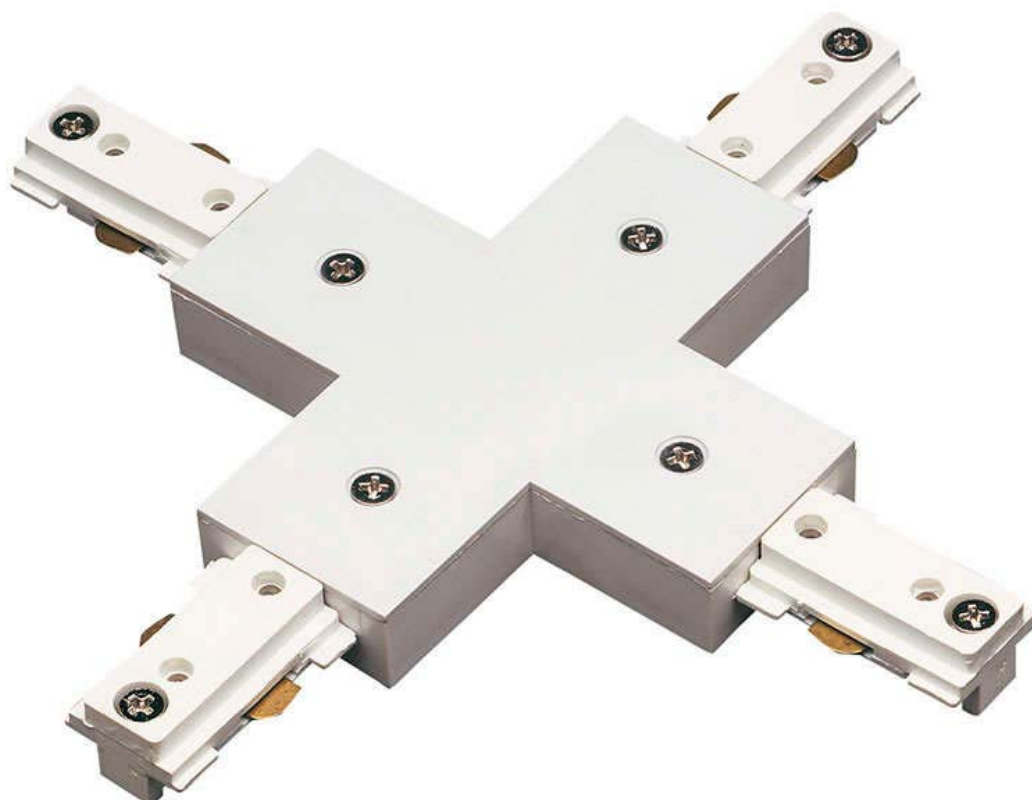

Unión X carril bifásico

Conector lineal para unir y alimentar eléctricamente dos tramos de carril.

ESPECIFICACIONES

Alimentación	AC220V
Foco carril - Tipo	Bifásico
Color	blanco
Interior-exterior	Interior
Etiqueta energética	A++

Referencia

LD1014106

Dimensiones del producto

10x10x3mm

Dimensiones del packaging

10x10x3cm

Certificados

CE
ROHS
ECORAEE

DETALLES

Conector lineal para unir y alimentar eléctricamente dos tramos de carril.

Instalación

GALERIA

AVISO

Datos sujetos a cambios sin aviso. Excepto errores y omisiones. Asegúrese de utilizar el archivo más reciente posible.