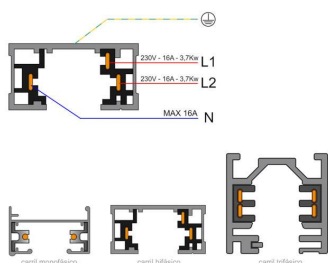

Unión X carril bifásico

Conector lineal para unir y alimentar eléctricamente dos tramos de carril.

ESPECIFICACIONES

Alimentación	AC220V
Foco carril - Tipo	Bifásico
Color	blanco
Interior-exterior	Interior
Etiqueta energética	A++

Referencia

LD1014106

Dimensiones del producto

10x10x3mm

Dimensiones del packaging

10x10x3cm

Certificados

CE
ROHS
ECORAEE

DETALLES

Conector lineal para unir y alimentar eléctricamente dos tramos de carril.

Instalación

GALERIA

AVISO

Datos sujetos a cambios sin aviso. Excepto errores y omisiones. Asegúrese de utilizar el archivo más reciente posible.