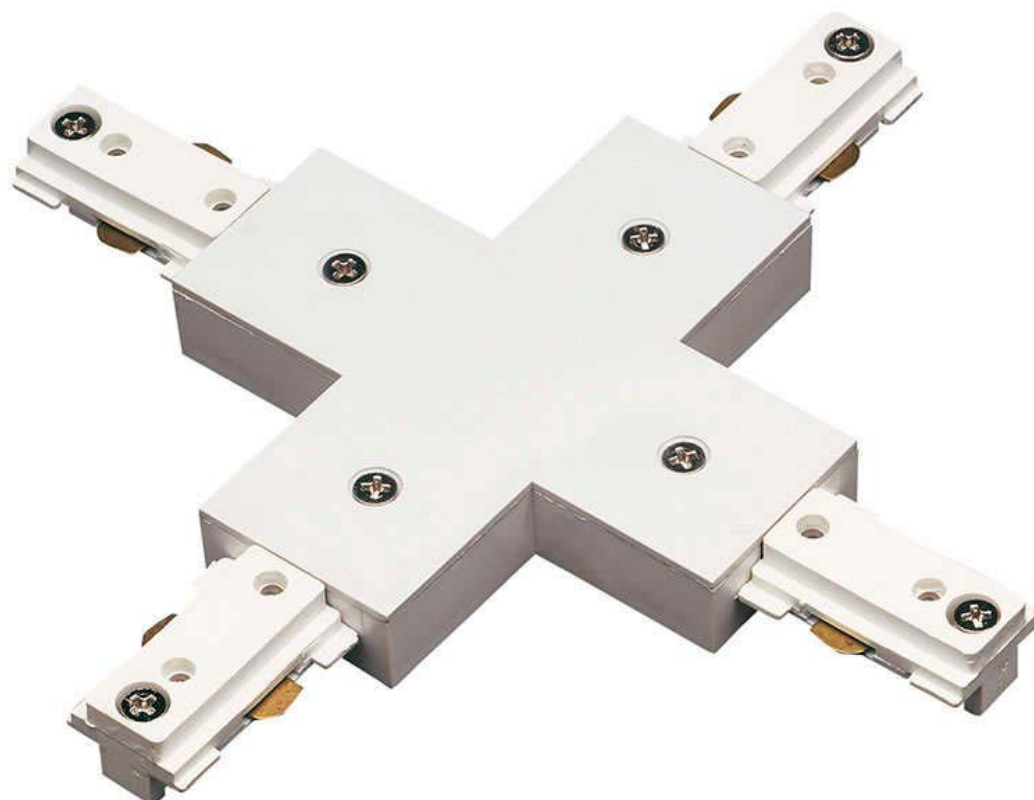

GALERIA

AVISO

Datos sujetos a cambios sin aviso. Excepto errores y omisiones. Asegúrese de utilizar el archivo más reciente posible.