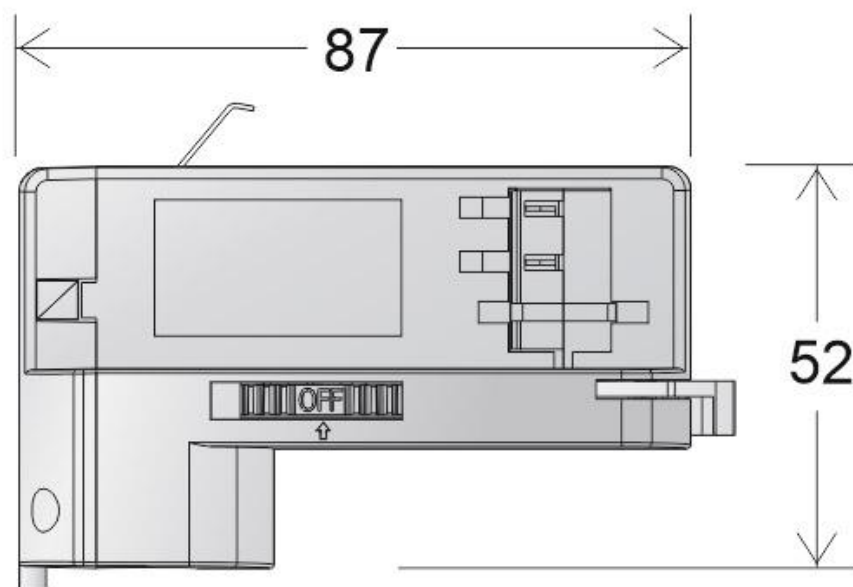

Referencia

LD1014088

Dimensiones del producto

35x87x52mm

Dimensiones del packaging

4x9x5,5cm

Certificados

CE
ROHS
ECORAEE

DETALLES

Adaptador de proyectores led para carril trifásico.

ESQUEMA DE INSTALACIÓN

Instalación

GALERIA

AVISO

Datos sujetos a cambios sin aviso. Excepto errores y omisiones. Asegúrese de utilizar el archivo más reciente posible.