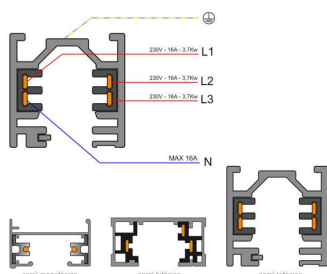

Instalación