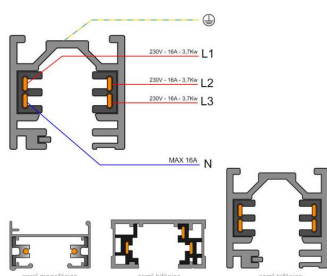

Referencia

LD1014088

Dimensiones del producto

35x87x52mm

Dimensiones del packaging

4x9x5,5cm

Certificados

CE
ROHS
ECORAEE

DETALLES

Adaptador de proyectores led para carril trifásico.

ESQUEMA DE INSTALACIÓN

Instalación

GALERIA

AVISO

Datos sujetos a cambios sin aviso. Excepto errores y omisiones. Asegúrese de utilizar el archivo más reciente posible.