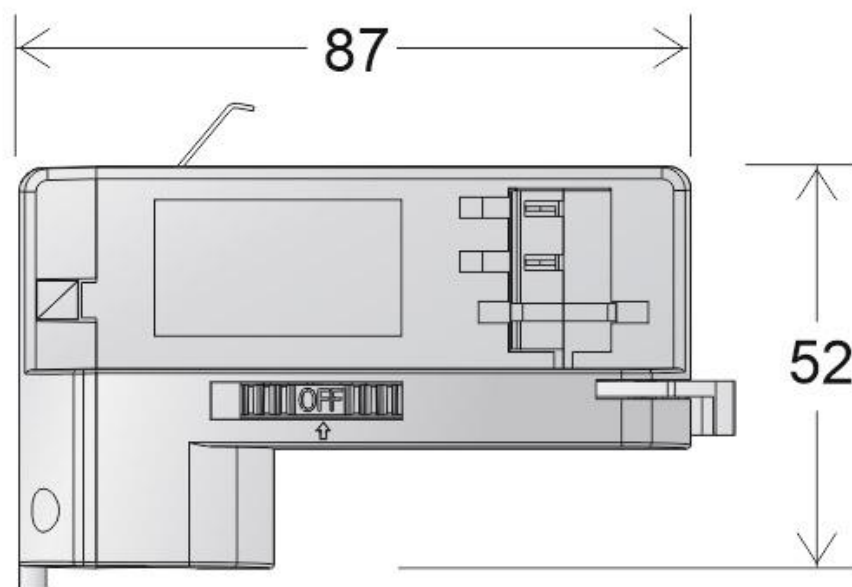

Referencia

LD1014088

Dimensiones del producto

35x87x52mm

Dimensiones del packaging

4x9x5,5cm

Certificados

CE
ROHS
ECORAEE

DETALLES

Adaptador de proyectores led para carril trifásico.

ESQUEMA DE INSTALACIÓN

Instalación

GALERIA

AVISO

Datos sujetos a cambios sin aviso. Excepto errores y omisiones. Asegúrese de utilizar el archivo más reciente posible.