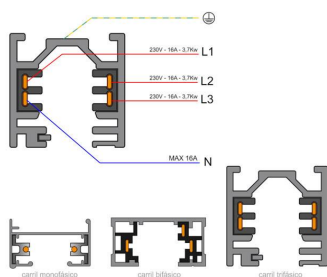

Instalación