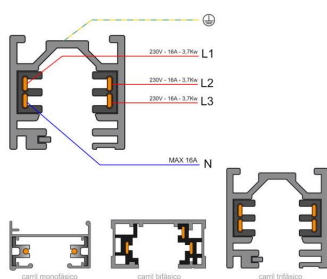

Referencia

LD1014088

Dimensiones del producto

35x87x52mm

Dimensiones del packaging

4x9x5,5cm

Certificados

CE
ROHS
ECORAEE

DETALLES

Adaptador de proyectores led para carril trifásico.

ESQUEMA DE INSTALACIÓN

Instalación

GALERIA

AVISO

Datos sujetos a cambios sin aviso. Excepto errores y omisiones. Asegúrese de utilizar el archivo más reciente posible.