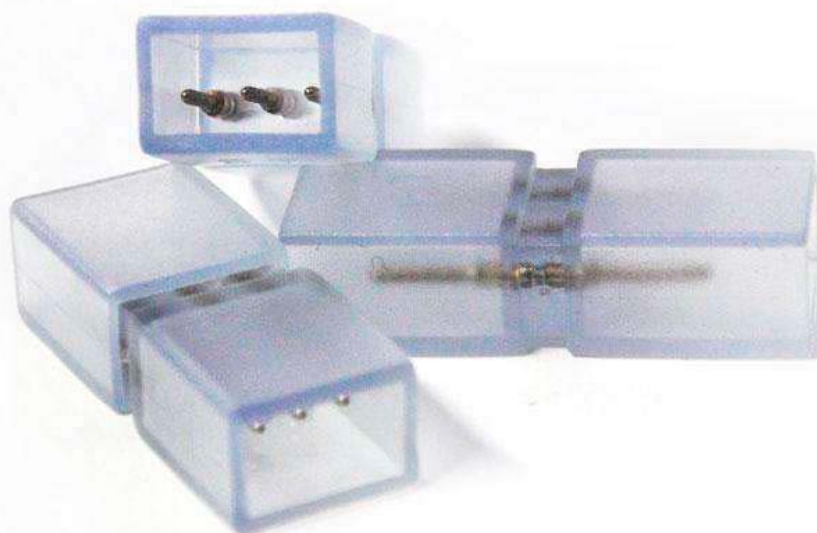

Unión intermedia tira led 220V SMD5050 DUAL

Pieza que permite la unión entre diferentes tramos de tira led 220V con facilidad y seguridad.

ESPECIFICACIONES

Alimentación	AC220V
Interior-exterior	Interior

Referencia

LD1050677

Dimensiones del producto

15x29x11mm

Dimensiones del packaging

1,5x12x3cm

Certificados

CE
ROHS
ECORAE

DETALLES

Pieza que permite la unión entre diferentes tramos de tira led 220V con facilidad y seguridad.

Ficha técnica

Unión intermedia tira led 220V SMD5050 DUAL

LEDBOX[®]

GALERIA

AVISO

Datos sujetos a cambios sin aviso. Excepto errores y omisiones. Asegúrese de utilizar el archivo más reciente posible.