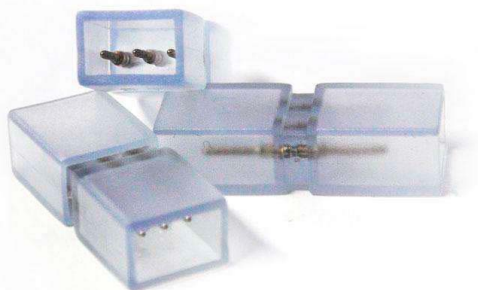

Unión intermedia tira led 220V SMD5050 DUAL

Pieza que permite la unión entre diferentes tramos de tira led 220V con facilidad y seguridad.

ESPECIFICACIONES

Alimentación	AC220V
Interior-exterior	Interior

Referencia

LD1050677

Dimensiones del producto

15x29x11mm

Dimensiones del packaging

1,5x12x3cm

Certificados

CE
ROHS
ECORAE

DETALLES

Pieza que permite la unión entre diferentes tramos de tira led 220V con facilidad y seguridad.

Ficha técnica

Unión intermedia tira led 220V SMD5050 DUAL

LEDBOX[®]

GALERIA

AVISO

Datos sujetos a cambios sin aviso. Excepto errores y omisiones. Asegúrese de utilizar el archivo más reciente posible.