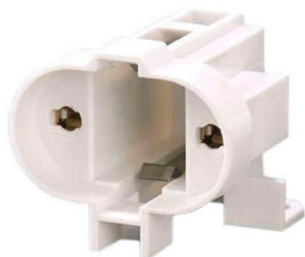

## Portalámparas para bombillas G23

Portalámparas para conectar bombillas de tipo G23 a cualquier emplazamiento mediante cables.

### ESPECIFICACIONES

Casquillo	<b>G23</b>
Interior-exterior	<b>Interior</b>

#### Dimensiones del producto

3x3x6mm

### DETALLES

Portalámpara compacta para casquillos G23, con pins antirrotación, fijación con tornillos. Conexión automática para cables rígidos de 0,5-1mm<sup>2</sup>

Especificaciones técnicas:

- Alto(mm) 30
- Diámetro(mm) 40
- Tensión(V) 500
- Intensidad(A) 2
- Casquillo G23