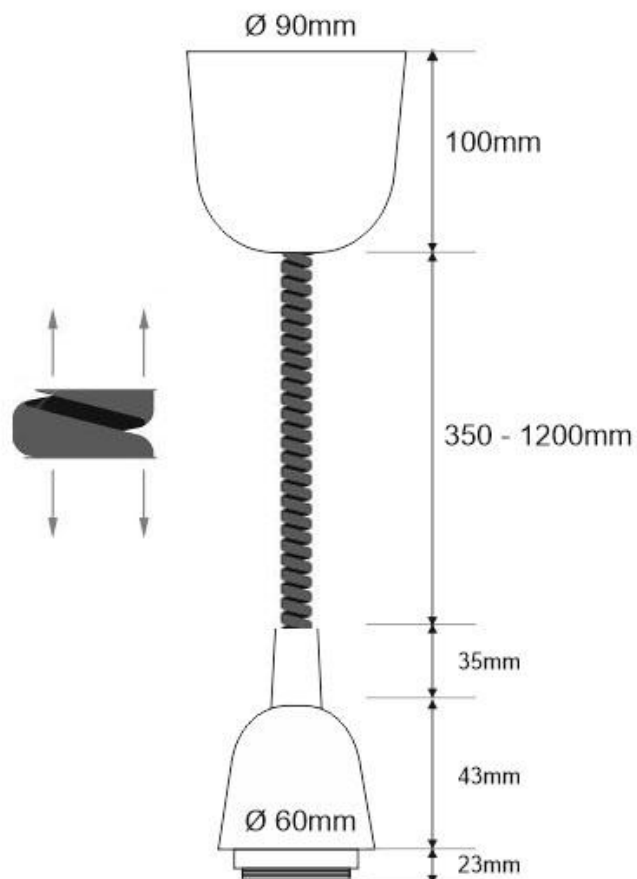

Base de lámpara colgante extensible 35-120cm Lampholder E27

Base de lámpara colgante con casquillo E27, regulable en altura.

ESPECIFICACIONES

Casquillo	E27
Interior-exterior	Interior
Protección IP	IP20

Referencia

LD1018049

Dimensiones del producto

15x10x10mm

Dimensiones del packaging

15x10x10cm

Certificados

CE
ROHS

DETALLES

Base de lámpara colgante con casquillo E27. Dispone de un mecanismo que le permite regular su altura desde 35 hasta

120 cm. Incorpora colgador, recojedor de hilo sobrante y cable rizado.

ESQUEMA DE INSTALACIÓN