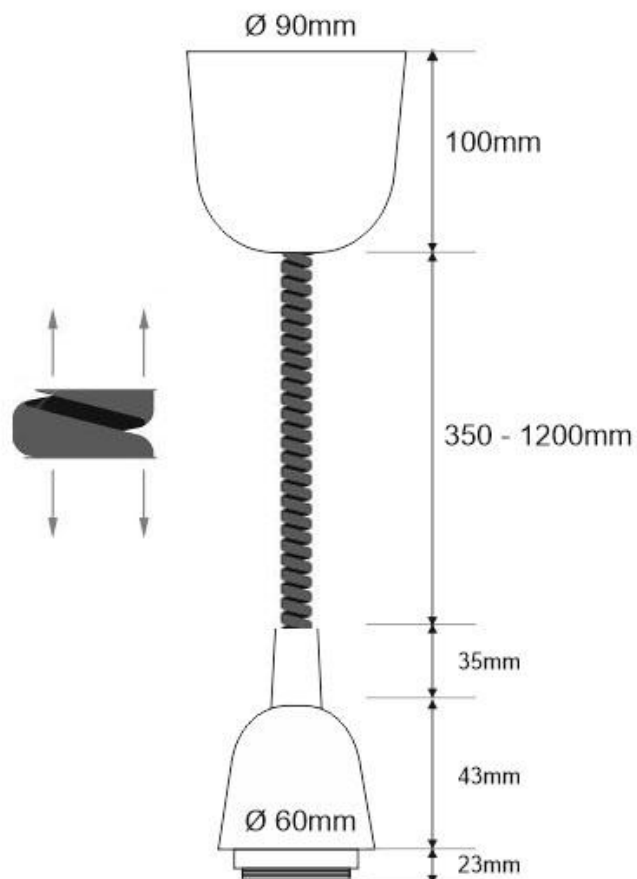

## Base de lámpara colgante extensible 35-120cm Lampholder E27

Base de lámpara colgante con casquillo E27, regulable en altura.

#### Dimensiones del producto

15x10x10mm

#### Dimensiones del packaging

15x10x10cm

### DETALLES

Base de lámpara colgante con casquillo E27. Dispone de un mecanismo que le permite regular su altura desde 35 hasta

120 cm. Incorpora colgador, recojedor de hilo sobrante y cable rizado.