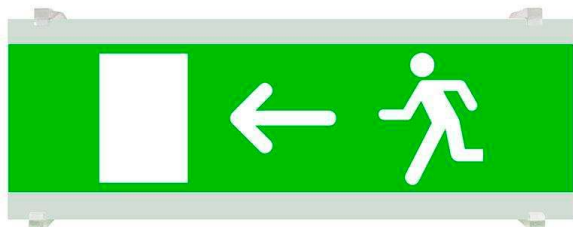

## Señal evacuación SL04 para EMERLUX

Señalización de fácil instalación para las luminarias led EMERLUX F415. Realizado en metacrilato traslúcido que ofrecen una comunicación visual que cumplen la función de guiar, orientar u organizar a una persona o conjunto de personas.

### ESPECIFICACIONES

Interior-exterior

Interior

#### Dimensiones del producto

105x297x70mm

### DETALLES

Señalización de fácil instalación en las luminarias led EMERLUX F415. Realizado en metacrilato traslúcido que ofrecen una comunicación visual que cumplen la función de guiar, orientar u organizar a una persona o conjunto de personas en aquellos puntos del espacio que planteen dilemas de comportamiento, como por ejemplo centros