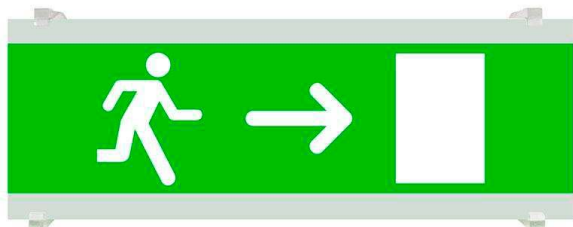

Señal evacuación SL07 para EMERLUX

Señalización de fácil instalación para las luminarias led EMERLUX F415. Realizado en metacrilato traslúcido que ofrecen una comunicación visual que cumplen la función de guiar, orientar u organizar a una persona o conjunto de personas.

ESPECIFICACIONES

Interior-exterior

Interior

Etiqueta energética

A++

Referencia

LD1017067

Dimensiones del producto

105x297x70mm

Dimensiones del packaging

11x30x2cm

Certificados

CE
ROHS
ECORAEE

DETALLES

Señalización de fácil instalación en las luminarias led EMERLUX F415. Realizado en metacrilato traslúcido que ofrecen una comunicación visual que cumplen la función de guiar, orientar u organizar a una persona o conjunto de personas en aquellos puntos del espacio que planteen dilemas de comportamiento, como por ejemplo centros

comerciales, fábricas, polígonos industriales, parques tecnológicos, aeropuertos o cualquier espacio de pública concurrencia.

Incluye: Pieza de metacrilato con señalización y 2 soportes para adaptar a las luminarias de emergencia EMERLUX F415