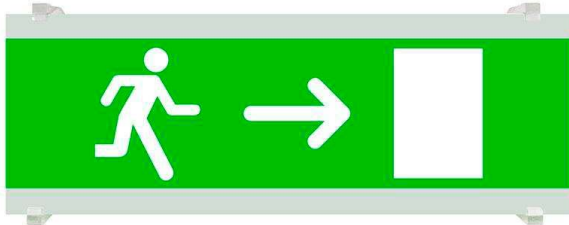

## Señal evacuación SL07 para EMERLUX

Señalización de fácil instalación para las luminarias led EMERLUX F415. Realizado en metacrilato traslúcido que ofrecen una comunicación visual que cumplen la función de guiar, orientar u organizar a una persona o conjunto de personas.

#### Dimensiones del producto

105x297x70mm

### DETALLES

Señalización de fácil instalación en las luminarias led EMERLUX F415. Realizado en metacrilato traslúcido que ofrecen una comunicación visual que cumplen la función de guiar, orientar u organizar a una persona o conjunto de personas en aquellos puntos del espacio que planteen dilemas de comportamiento, como por ejemplo centros