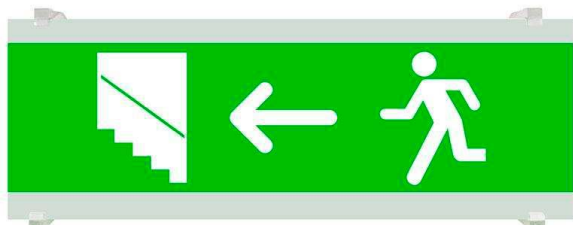

Señal evacuación SL06 para EMERLUX

Señalización de fácil instalación para las luminarias led EMERLUX F415. Realizado en metacrilato traslúcido que ofrecen una comunicación visual que cumplen la función de guiar, orientar u organizar a una persona o conjunto de personas.

105x297x70mm

Dimensiones del packaging

11x30x2cm

Certificados

CE
ROHS
ECORAEE

DETALLES

Señalización de fácil instalación en las luminarias led EMERLUX F415. Realizado en metacrilato traslúcido que ofrecen una comunicación visual que cumplen la función de guiar, orientar u organizar a una persona o conjunto de personas en aquellos puntos del espacio que planteen dilemas de comportamiento, como por ejemplo centros