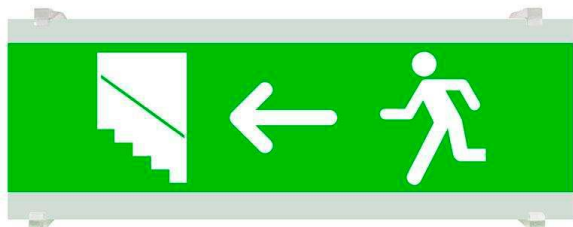

Señal evacuación SL06 para EMERLUX

Señalización de fácil instalación para las luminarias led EMERLUX F415. Realizado en metacrilato traslúcido que ofrecen una comunicación visual que cumplen la función de guiar, orientar u organizar a una persona o conjunto de personas.

105x297x70mm

Dimensiones del packaging

11x30x2cm

Certificados

CE
ROHS
ECORAEE

DETALLES

Señalización de fácil instalación en las luminarias led EMERLUX F415. Realizado en metacrilato traslúcido que ofrecen una comunicación visual que cumplen la función de guiar, orientar u organizar a una persona o conjunto de personas en aquellos puntos del espacio que planteen dilemas de comportamiento, como por ejemplo centros