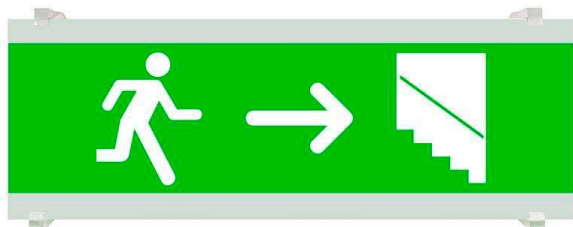

Señal evacuación SL08 para EMERLUX

Señalización de fácil instalación para las luminarias led EMERLUX F415. Realizado en metacrilato traslúcido que ofrecen una comunicación visual que cumplen la función de guiar, orientar u organizar a una persona o conjunto de personas.

ESPECIFICACIONES

Interior-exterior

Interior

Etiqueta energética

A++

Referencia

LD1017068

Dimensiones del producto

105x297x70mm

Dimensiones del packaging

11x30x2cm

Certificados

CE
ROHS
ECORAEE

DETALLES

Señalización de fácil instalación en las luminarias led EMERLUX F415. Realizado en metacrilato traslúcido que ofrecen una comunicación visual que cumplen la función de guiar, orientar u organizar a una persona o conjunto de personas en aquellos puntos del espacio que planteen dilemas de comportamiento, como por ejemplo centros