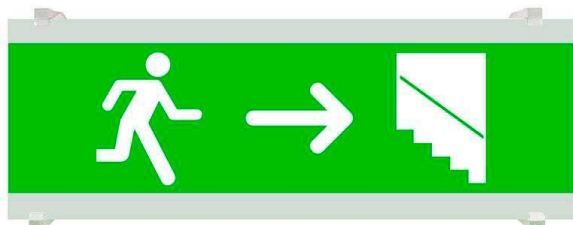

Señal evacuación SL08 para EMERLUX

Señalización de fácil instalación para las luminarias led EMERLUX F415. Realizado en metacrilato traslúcido que ofrecen una comunicación visual que cumplen la función de guiar, orientar u organizar a una persona o conjunto de personas.

ESPECIFICACIONES

Interior-exterior

Interior

Etiqueta energética

A++

Referencia

LD1017068

Dimensiones del producto

105x297x70mm

Dimensiones del packaging

11x30x2cm

Certificados

CE
ROHS
ECORAEE

DETALLES

Señalización de fácil instalación en las luminarias led EMERLUX F415. Realizado en metacrilato traslúcido que ofrecen una comunicación visual que cumplen la función de guiar, orientar u organizar a una persona o conjunto de personas en aquellos puntos del espacio que planteen dilemas de comportamiento, como por ejemplo centros