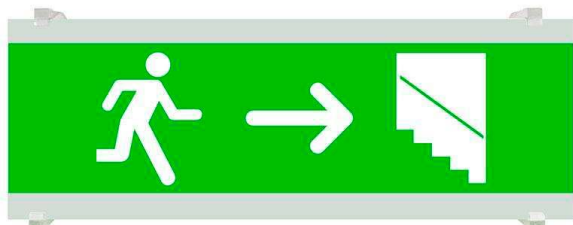

Señal evacuación SL08 para EMERLUX

Señalización de fácil instalación para las luminarias led EMERLUX F415. Realizado en metacrilato traslúcido que ofrecen una comunicación visual que cumplen la función de guiar, orientar u organizar a una persona o conjunto de personas.

ESPECIFICACIONES

Interior-exterior

Interior

Etiqueta energética

A++

Referencia

LD1017068

Dimensiones del producto

105x297x70mm

Dimensiones del packaging

11x30x2cm

Certificados

CE
ROHS
ECORAAE

DETALLES

Señalización de fácil instalación en las luminarias led EMERLUX F415. Realizado en metacrilato traslúcido que ofrecen una comunicación visual que cumplen la función de guiar, orientar u organizar a una persona o conjunto de personas en aquellos puntos del espacio que planteen dilemas de comportamiento, como por ejemplo centros