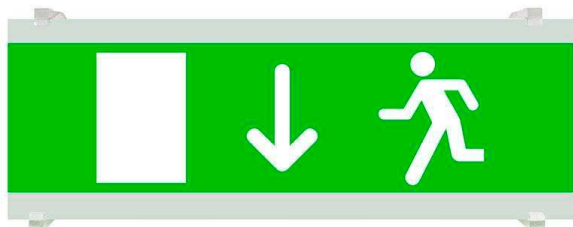

## Señal evacuación SL10 para EMERLUX

Señalización de fácil instalación para las luminarias led EMERLUX F415. Realizado en metacrilato traslúcido que ofrecen una comunicación visual que cumplen la función de guiar, orientar u organizar a una persona o conjunto de personas.

### DETALLES

Señalización de fácil instalación en las luminarias led EMERLUX F415. Realizado en metacrilato traslúcido que ofrecen una comunicación visual que cumplen la función de guiar, orientar u organizar a una persona o conjunto de personas en aquellos puntos del espacio que planteen dilemas de comportamiento, como por ejemplo centros