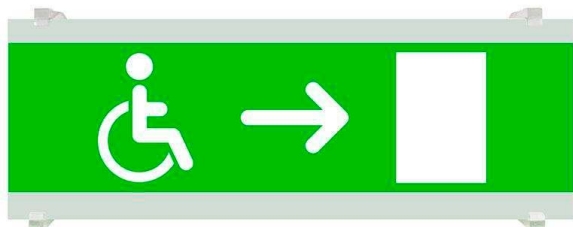

Señal evacuación SL12 para EMERLUX

Señalización de fácil instalación para las luminarias led EMERLUX F415. Realizado en metacrilato traslúcido que ofrecen una comunicación visual que cumplen la función de guiar, orientar u organizar a una persona o conjunto de personas.

ESPECIFICACIONES

Interior-exterior

Interior

Etiqueta energética

A++

Referencia

LD1017072

Dimensiones del producto

105x297x70mm

Dimensiones del packaging

11x30x2cm

Certificados

CE
ROHS
ECORAEE

DETALLES

Señalización de fácil instalación en las luminarias led EMERLUX F415. Realizado en metacrilato traslúcido que ofrecen una comunicación visual que cumplen la función de guiar, orientar u organizar a una persona o conjunto de personas en aquellos puntos del espacio que planteen dilemas de comportamiento, como por ejemplo centros

comerciales, fábricas, polígonos industriales, parques tecnológicos, aeropuertos o cualquier espacio de pública concurrencia.

Incluye: Pieza de metacrilato con señalización y 2 soportes para adaptar a las luminarias de emergencia EMERLUX F415