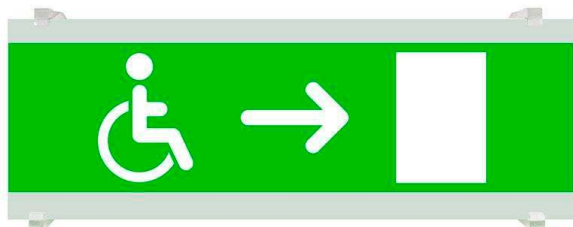

## Señal evacuación SL12 para EMERLUX

Señalización de fácil instalación para las luminarias led EMERLUX F415. Realizado en metacrilato traslúcido que ofrecen una comunicación visual que cumplen la función de guiar, orientar u organizar a una persona o conjunto de personas.

#### Dimensiones del producto

105x297x70mm