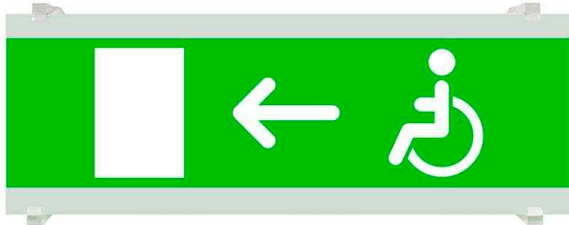

## Señal evacuación SL11 para EMERLUX

Señalización de fácil instalación para las luminarias led EMERLUX F415. Realizado en metacrilato traslúcido que ofrecen una comunicación visual que cumplen la función de guiar, orientar u organizar a una persona o conjunto de personas.

#### Dimensiones del producto

105x297x70mm

### DETALLES

Señalización de fácil instalación en las luminarias led EMERLUX F415. Realizado en metacrilato traslúcido que ofrecen una comunicación visual que cumplen la función de guiar, orientar u organizar a una persona o conjunto de personas en aquellos puntos del espacio que planteen dilemas de comportamiento, como por ejemplo centros