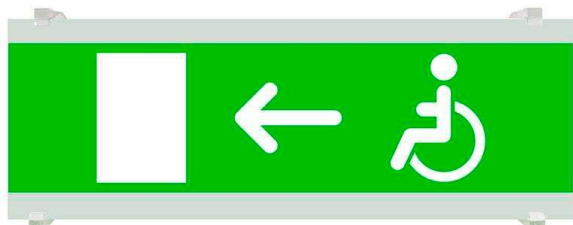

Señal evacuación SL11 para EMERLUX

Señalización de fácil instalación para las luminarias led EMERLUX F415. Realizado en metacrilato traslúcido que ofrecen una comunicación visual que cumplen la función de guiar, orientar u organizar a una persona o conjunto de personas.

ESPECIFICACIONES

Interior-exterior

Interior

Etiqueta energética

A++

Referencia

LD1017071

Dimensiones del producto

105x297x70mm

Dimensiones del packaging

11x30x2cm

Certificados

CE
ROHS
ECORAE

DETALLES

Señalización de fácil instalación en las luminarias led EMERLUX F415. Realizado en metacrilato traslúcido que ofrecen una comunicación visual que cumplen la función de guiar, orientar u organizar a una persona o conjunto de personas en aquellos puntos del espacio que planteen dilemas de comportamiento, como por ejemplo centros