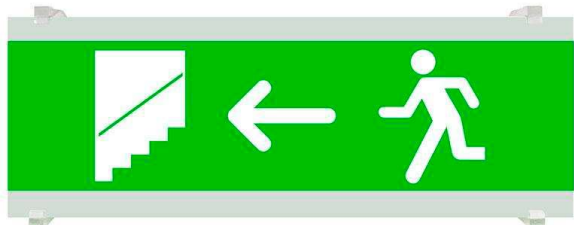

Señal evacuación SL05 para EMERLUX

Señalización de fácil instalación para las luminarias led EMERLUX F415. Realizado en metacrilato traslúcido que ofrecen una comunicación visual que cumplen la función de guiar, orientar u organizar a una persona o conjunto de personas.

105x297x70mm

Dimensiones del packaging

11x30x2cm

Certificados

CE
ROHS
ECORAEE

DETALLES

Señalización de fácil instalación en las luminarias led EMERLUX F415. Realizado en metacrilato traslúcido que ofrecen una comunicación visual que cumplen la función de guiar, orientar u organizar a una persona o conjunto de personas en aquellos puntos del espacio que planteen dilemas de comportamiento, como por ejemplo centros