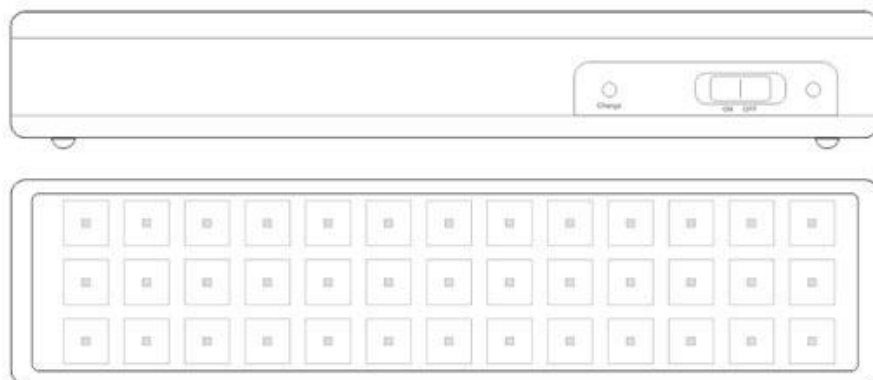

ESQUEMA DE INSTALACIÓN