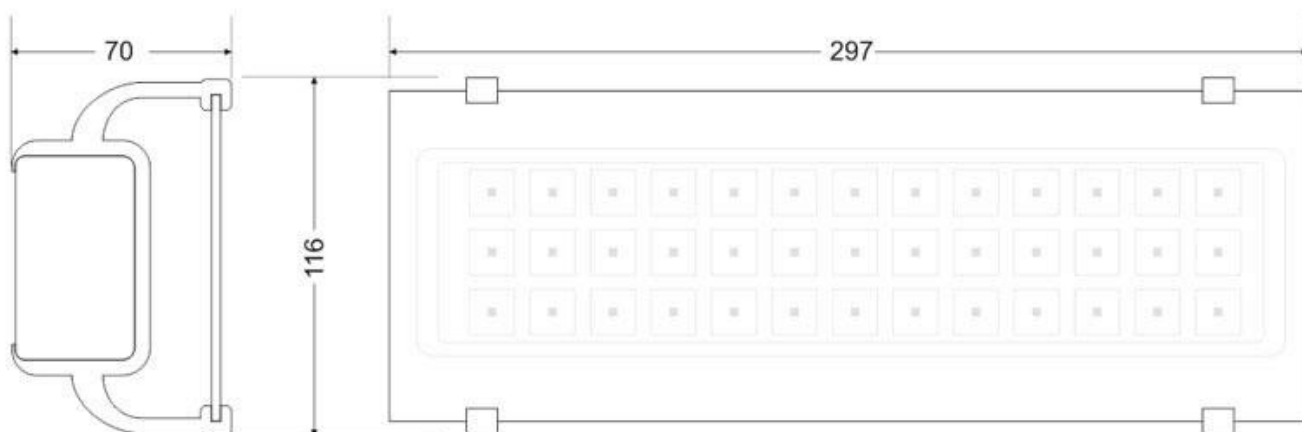

ESQUEMA DE INSTALACIÓN