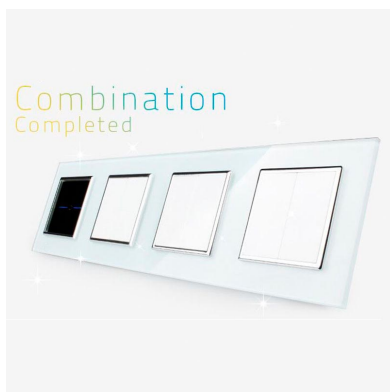

## Frontal 4x cristal blanco, 4 enchufes

Frontal de cristal templado de 4 módulos huecos, color blanco. Incluye marco interior del color del frontal.

### DETALLES

Frontal de cristal para mecanismos eléctricos de alta calidad con diseño minimalista que le da una apariencia elegante y estilo refinado. Con panel frontal de cristal templado pulido y acabados perfectos.

Incluye marco interior del color del cristal.

Todos los mecanismos eléctricos disponen de alta resistencia al fuego gracias a su panel frontal hecho de

vidrio templado que aporta gran seguridad y al a vez están protegidos contra la humedad gracias al panel frontal de vidrio totalmente impermeable.

### Características técnicas:

- Aplicaciones: iluminación
- Material panel: Panel de cristal templado
- Condiciones de trabajo:  $-30^{\circ} +70^{\circ}$
- Dimensiones: 294mm\*80mm\*40mm
- Certificación: CE,ROHS