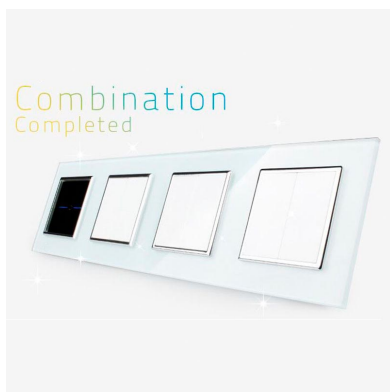

Frontal 4x cristal blanco, 4 enchufes

Frontal de cristal templado de 4 módulos huecos, color blanco. Incluye marco interior del color del frontal.

ESPECIFICACIONES

Otros	Housing
Color	blanco
Interior-exterior	Interior
Protección IP	IP54
Temp. de trabajo	-30 +70
Etiqueta energética	A++

DETALLES

Frontal de cristal para mecanismos eléctricos de alta calidad con diseño minimalista que le da una apariencia elegante y estilo refinado. Con panel frontal de cristal templado pulido y acabados perfectos.

Incluye marco interior del color del cristal.

Todos los mecanismos eléctricos disponen de alta resistencia al fuego gracias a su panel frontal hecho de

vidrio templado que aporta gran seguridad y al a vez están protegidos contra la humedad gracias al panel frontal de vidrio totalmente impermeable.

ESQUEMA DE INSTALACIÓN

Instalación

GALERIA

Ficha técnica

Frontal 4x cristal blanco, 4 enchufes

LEDBOX®

AVISO

Datos sujetos a cambios sin aviso. Excepto errores y omisiones. Asegúrese de utilizar el archivo más reciente posible.