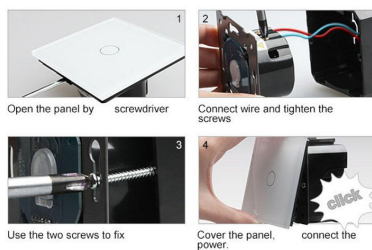

Instalación