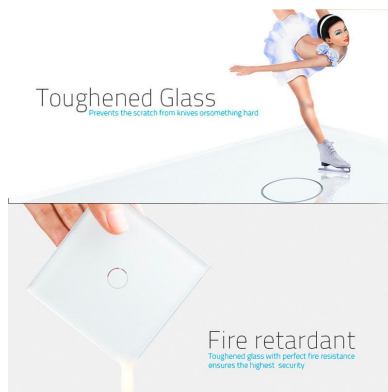

### ESPECIFICACIONES

Otros	<b>Housing</b>
Color	<b>blanco</b>
Interior-exterior	<b>Interior</b>
Protección IP	<b>IP54</b>
Temp. de trabajo	<b>-30 +70</b>
Etiqueta energética	<b>A++</b>

### DETALLES

Frontal de cristal para mecanismos eléctricos de alta calidad con diseño minimalista que le da una apariencia elegante y estilo refinado. Con panel frontal de cristal templado pulido y acabados perfectos.

Incluye marco interior del color del cristal.

Todos los mecanismos eléctricos disponen de alta resistencia al fuego gracias a su panel frontal hecho de

vidrio templado que aporta gran seguridad y al a vez están protegidos contra la humedad gracias al panel frontal de vidrio totalmente impermeable.

### Características técnicas:

- Aplicaciones: iluminación
- Material panel: Panel de cristal templado
- Condiciones de trabajo:  $-30^{\circ} +70^{\circ}$
- Dimensiones: 294mm\*80mm\*40mm
- Certificación: CE,ROHS