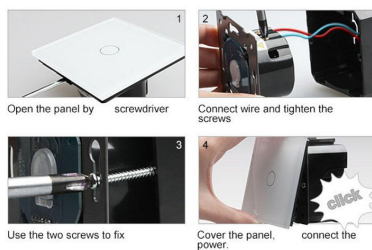

Incluye marco interior del color del cristal.

Todos los mecanismos eléctricos disponen de alta resistencia al fuego gracias a su panel frontal hecho de

vidrio templado que aporta gran seguridad y al a vez están protegidos contra la humedad gracias al panel frontal de vidrio totalmente impermeable.

Gracias a su acabado de cristal la apariencia del mecanismo se conserva como el primer día evitando pequeños arañazos gracias a su composición y no se decoloran con el paso del tiempo.

Ficha técnica

Frontal 4x cristal blanco, 4 enchufes

LEDBOX®

Características técnicas:

- Aplicaciones: iluminación
- Material panel: Panel de cristal templado
- Condiciones de trabajo: $-30^{\circ} +70^{\circ}$
- Dimensiones: 294mm*80mm*40mm
- Certificación: CE,ROHS

ESQUEMA DE INSTALACIÓN

Instalación

GALERIA

Ficha técnica

Frontal 4x cristal blanco, 4 enchufes

LEDBOX®

AVISO

Datos sujetos a cambios sin aviso. Excepto errores y omisiones. Asegúrese de utilizar el archivo más reciente posible.