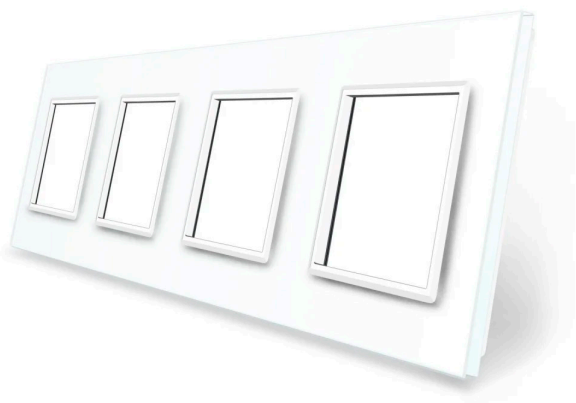

## Frontal 4x cristal blanco, 4 enchufes

Frontal de cristal templado de 4 módulos huecos, color blanco. Incluye marco interior del color del frontal.

### DETALLES

Frontal de cristal para mecanismos eléctricos de alta calidad con diseño minimalista que le da una apariencia elegante y estilo refinado. Con panel frontal de cristal templado pulido y acabados perfectos.

Incluye marco interior del color del cristal.

Todos los mecanismos eléctricos disponen de alta resistencia al fuego gracias a su panel frontal hecho de

vidrio templado que aporta gran seguridad y al a vez están protegidos contra la humedad gracias al panel frontal de vidrio totalmente impermeable.

### Características técnicas:

- Aplicaciones: iluminación
- Material panel: Panel de cristal templado
- Condiciones de trabajo:  $-30^{\circ} +70^{\circ}$
- Dimensiones: 294mm\*80mm\*40mm
- Certificación: CE,ROHS