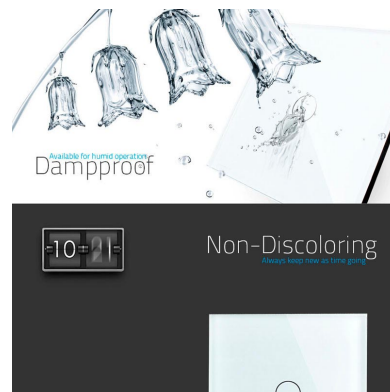

DETALLES

Frontal de cristal para mecanismos eléctricos de alta calidad con diseño minimalista que le da una apariencia elegante y estilo refinado. Con panel frontal de cristal templado pulido y acabados perfectos.

Gracias a su acabado de cristal la apariencia del mecanismo se conserva como el primer día evitando pequeños arañazos gracias a su composición y no se decoloran con el paso del tiempo.

Ficha técnica

Frontal 4x cristal blanco, 4 enchufes

LEDBOX®

Características técnicas:

- Aplicaciones: iluminación
- Material panel: Panel de cristal templado
- Condiciones de trabajo: $-30^{\circ} +70^{\circ}$
- Dimensiones: 294mm*80mm*40mm
- Certificación: CE,ROHS

ESQUEMA DE INSTALACIÓN

Instalación

GALERIA

Ficha técnica

Frontal 4x cristal blanco, 4 enchufes

LEDBOX®

AVISO

Datos sujetos a cambios sin aviso. Excepto errores y omisiones. Asegúrese de utilizar el archivo más reciente posible.