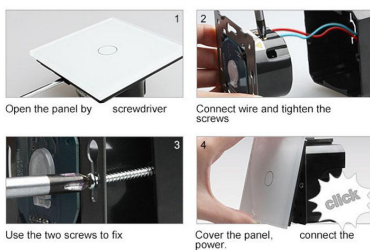

Incluye marco interior del color del cristal.

Todos los mecanismos eléctricos disponen de alta resistencia al fuego gracias a su panel frontal hecho de

vidrio templado que aporta gran seguridad y al a vez están protegidos contra la humedad gracias al panel frontal de vidrio totalmente impermeable.

LEDBOX®

Características técnicas:

- Aplicaciones: iluminación
- Material panel: Panel de cristal templado
- Condiciones de trabajo: $-30^{\circ} +70^{\circ}$
- Dimensiones: 294mm*80mm*40mm
- Certificación: CE,ROHS

ESQUEMA DE INSTALACIÓN

Instalación

GALERIA

Ficha técnica

Frontal 4x cristal negro, 4 enchufes

LEDBOX®

AVISO

Datos sujetos a cambios sin aviso. Excepto errores y omisiones. Asegúrese de utilizar el archivo más reciente posible.