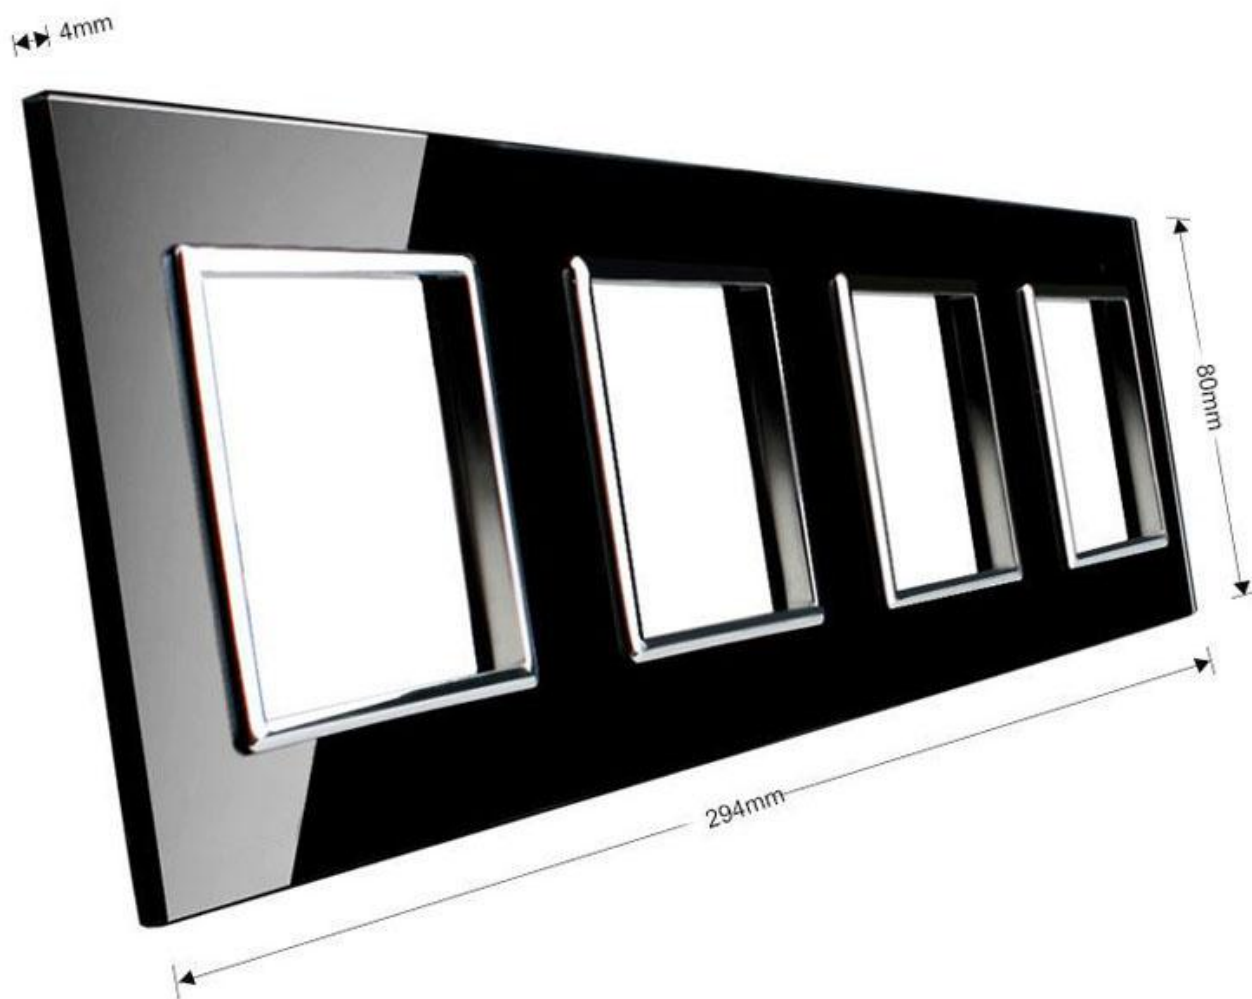

ESQUEMA DE INSTALACIÓN