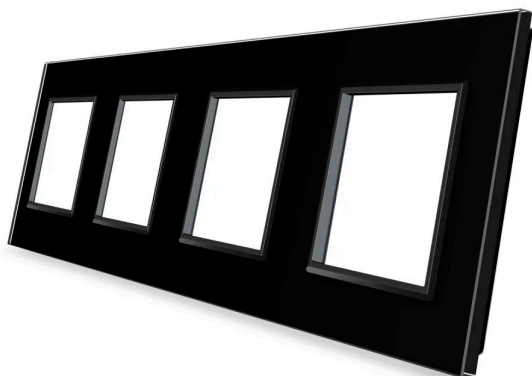

Frontal 4x cristal negro, 4 enchufes

Frontal de cristal templado de 4 módulos huecos, color negro. Incluye marco interior del color del frontal.

ESPECIFICACIONES

Otros	Housing
Color	negro
Interior-exterior	Interior
Protección IP	IP54
Temp. de trabajo	-30 +70
Etiqueta energética	A++

Referencia

LD1210545

Dimensiones del producto

80x294x10mm

Dimensiones del packaging

9x30x5cm

Certificados

CE
ROHS
ECORAE

DETALLES

Frontal de cristal para mecanismos eléctricos de alta calidad con diseño minimalista que le da una apariencia elegante y estilo refinado. Con panel frontal de cristal templado pulido y acabados perfectos.

Incluye marco interior del color del cristal.

Todos los mecanismos eléctricos disponen de alta resistencia al fuego gracias a su panel frontal hecho de

vidrio templado que aporta gran seguridad y al a vez están protegidos contra la humedad gracias al panel frontal de vidrio totalmente impermeable.