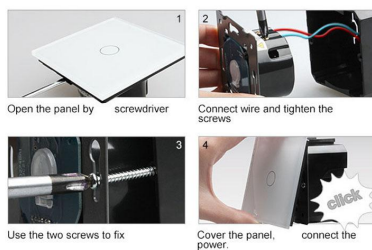

Incluye marco interior del color del cristal.

Todos los mecanismos eléctricos disponen de alta resistencia al fuego gracias a su panel frontal hecho de

vidrio templado que aporta gran seguridad y al a vez están protegidos contra la humedad gracias al panel frontal de vidrio totalmente impermeable.

Gracias a su acabado de cristal la apariencia del mecanismo se conserva como el primer día evitando pequeños arañazos gracias a su composición y no se decoloran con el paso del tiempo.

Ficha técnica

Frontal 4x cristal negro, 4 enchufes

LEDBOX®

Características técnicas:

- Aplicaciones: iluminación
- Material panel: Panel de cristal templado
- Condiciones de trabajo: -30° $+70^{\circ}$
- Dimensiones: 294mm*80mm*40mm
- Certificación: CE,ROHS

ESQUEMA DE INSTALACIÓN

Instalación

GALERIA

Ficha técnica

Frontal 4x cristal negro, 4 enchufes

LEDBOX®

AVISO

Datos sujetos a cambios sin aviso. Excepto errores y omisiones. Asegúrese de utilizar el archivo más reciente posible.