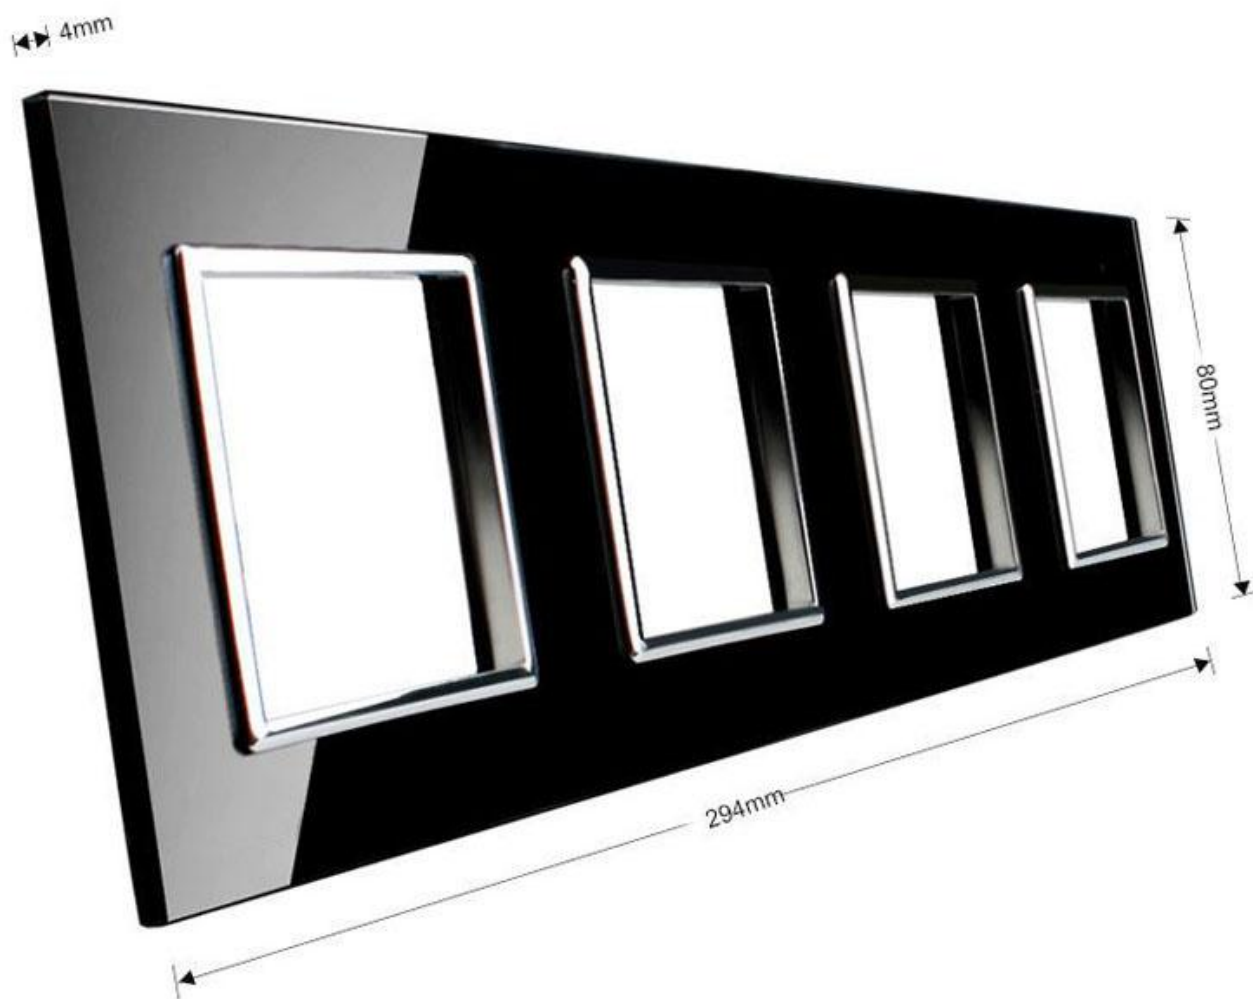

ESQUEMA DE INSTALACIÓN