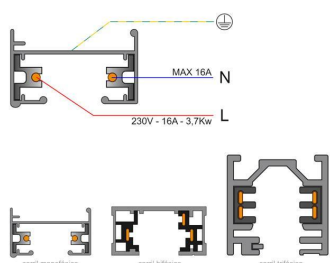

Referencia

LD1014063

Dimensiones del producto

57x57x110mm

Dimensiones del packaging

12x12x20cm

Certificados

CE
ROHS
ECORAE

DETALLES

Adaptador orientable para adaptar bombillas con **casquillo E27** a carril monofásico.

NO INCLUYE BOMBILLA

ESQUEMA DE INSTALACIÓN

Instalación

GALERIA

AVISO

Datos sujetos a cambios sin aviso. Excepto errores y omisiones. Asegúrese de utilizar el archivo más reciente posible.