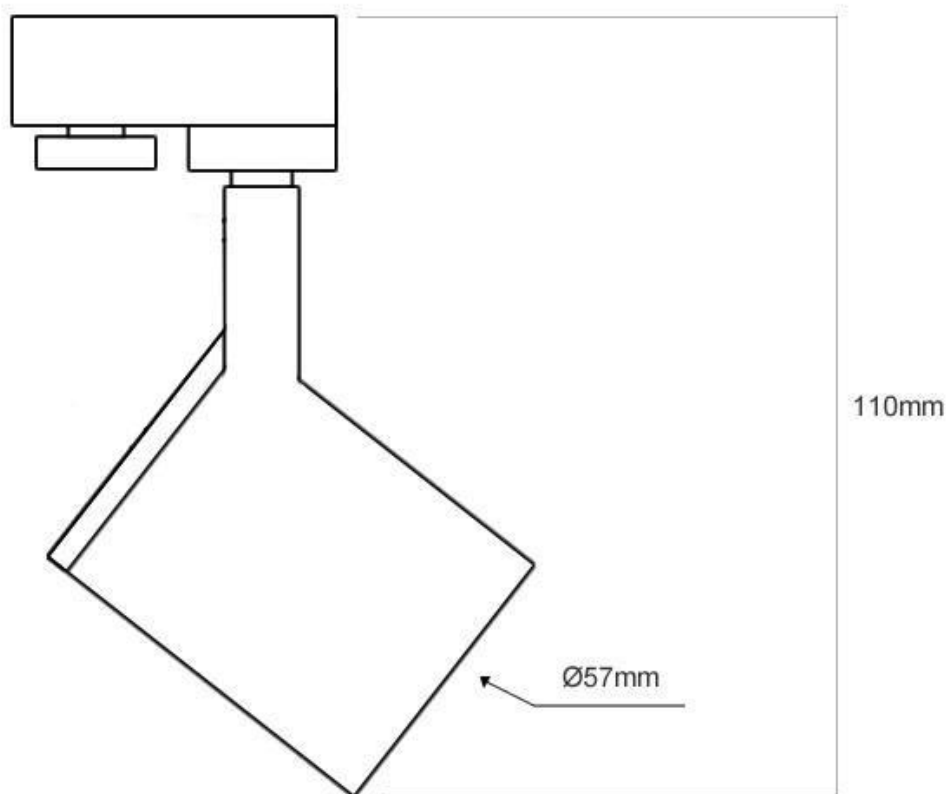

RAIL TOR PRO Housing E27 blanco monofásico

Adaptador orientable para adaptar bombillas con casquillo E27 a carril monofásico.

ESPECIFICACIONES

Foco carril - Tipo	Monofásico
Otros	Housing
Movilidad	Orientable
Color	blanco
Interior-exterior	Interior

Referencia

LD1014063

Dimensiones del producto

57x57x110mm

Dimensiones del packaging

12x12x20cm

Certificados

CE
ROHS
ECORAE

DETALLES

Adaptador orientable para adaptar bombillas con **casquillo E27** a carril monofásico.

NO INCLUYE BOMBILLA

ESQUEMA DE INSTALACIÓN

Instalación

GALERIA

AVISO

Datos sujetos a cambios sin aviso. Excepto errores y omisiones. Asegúrese de utilizar el archivo más reciente posible.