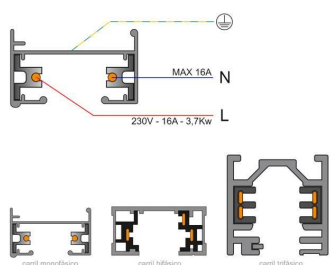

Instalación