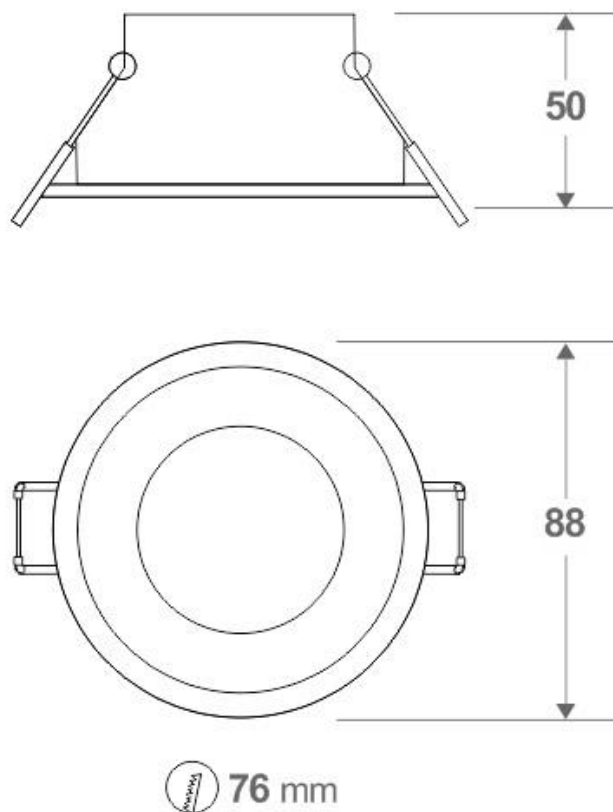

ESQUEMA DE INSTALACIÓN