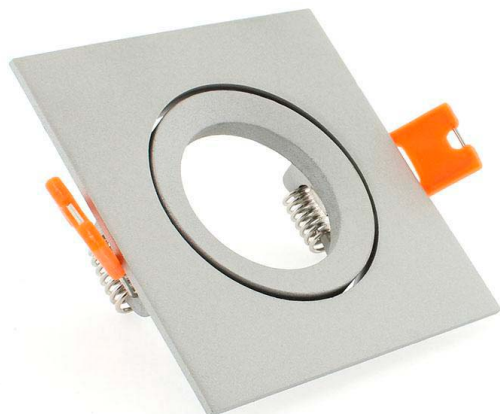

Spot MOFFI-N cuadrado 1 ARO silver

Aplique para alojar bombilla GU10 o PAR16 de Ø50mm de diámetro. De diseño moderno y lacado en silver.

ESPECIFICACIONES

Forma y corte	Circular 70mm
Casquillo	GU10
Otros	Housing
Movilidad	Basculante
Interior-exterior	Interior

Referencia

LD1010928

Dimensiones del producto

88x88x27mm

Dimensiones del packaging

12x12x3cm

Certificados

CE
ROHS
ECORAEE

DETALLES

Aplique para empotrar, **aro embellecedor para bombillas dicroicas basculante**, que permite alojar una bombilla GU10 o PAR16 de Ø50mm de diámetro. Con un diseño moderno que permite realzar la decoración de cualquier espacio.

Es ideal para obra nueva o rehabilitación o para sustituir los actuales focos (ojo de buey led), para el hogar, oficinas, supermercados, recepciones, museos, bares, etc.

NO incluye bombilla

Incluye portalámparas GU10