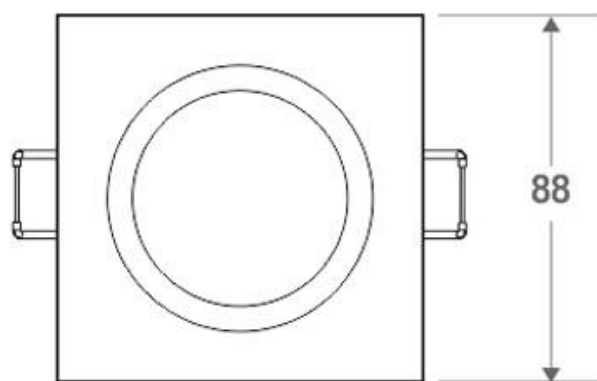

ESQUEMA DE INSTALACIÓN

70 mm