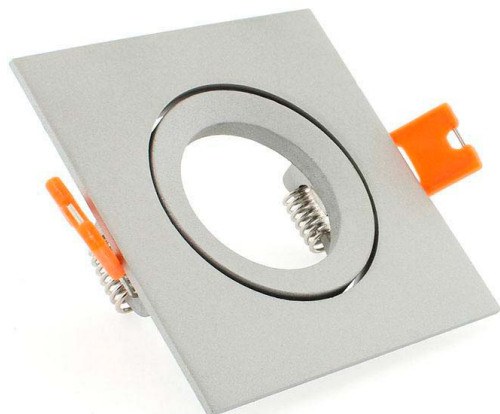

Spot MOFFI-N cuadrado 1 ARO silver

Aplicador para alojar bombilla GU10 o PAR16 de Ø50mm de diámetro. De diseño moderno y lacado en silver.

ESPECIFICACIONES

Forma y corte	Circular 70mm
Casquillo	GU10
Otros	Housing
Movilidad	Basculante
Interior-exterior	Interior

Referencia

LD1010928

Dimensiones del producto

88x88x27mm

Dimensiones del packaging

12x12x3cm

Certificados

CE
ROHS
ECORAEE

DETALLES

Aplicador para empotrar, **aro embellecedor para bombillas dicroicas basculante**, que permite alojar una bombilla GU10 o PAR16 de Ø50mm de diámetro. Con un diseño moderno que permite realzar la decoración de cualquier espacio.

Es ideal para obra nueva o rehabilitación o para sustituir los actuales focos (ojo de buey led), para el hogar, oficinas, supermercados, recepciones, museos, bares, etc.

NO incluye bombilla

Incluye portalámparas GU10