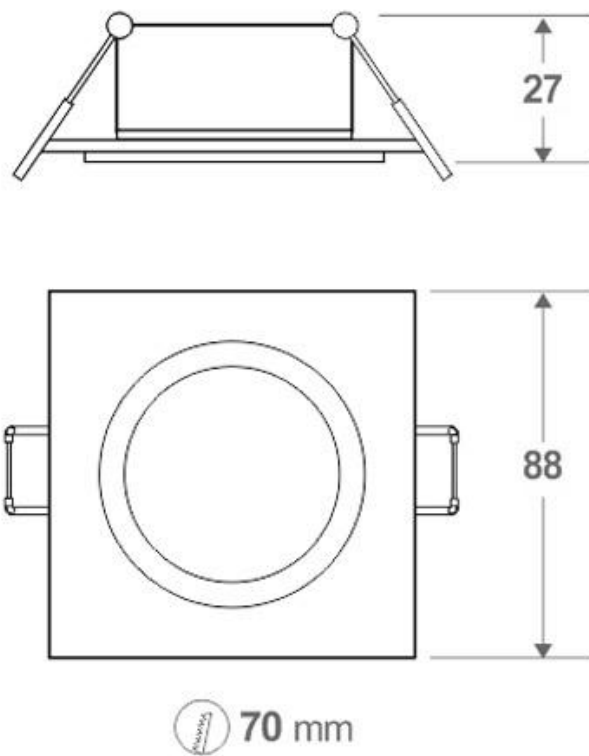

ESQUEMA DE INSTALACIÓN