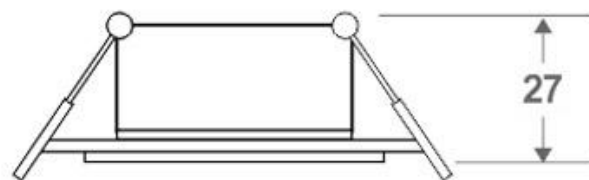

ESQUEMA DE INSTALACIÓN

70 mm