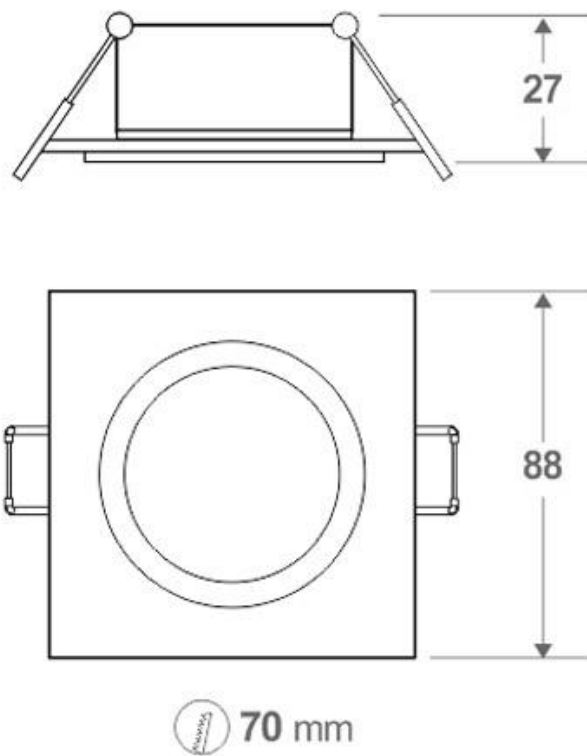

ESQUEMA DE INSTALACIÓN