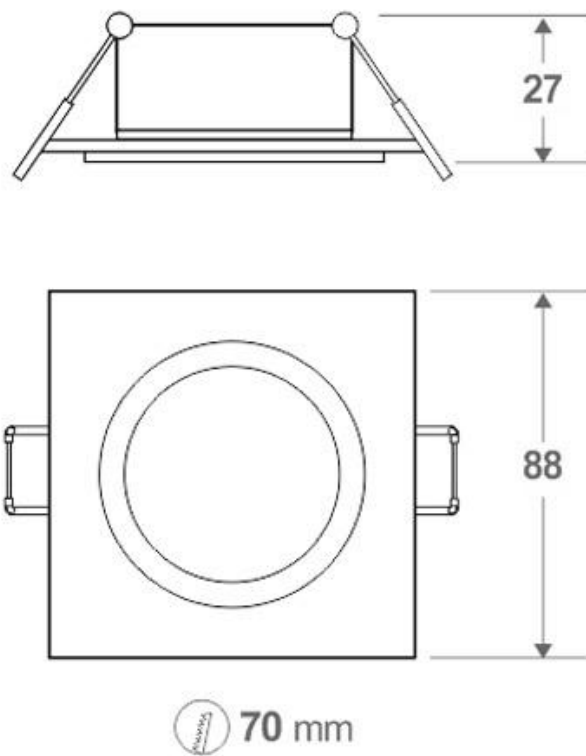

ESQUEMA DE INSTALACIÓN