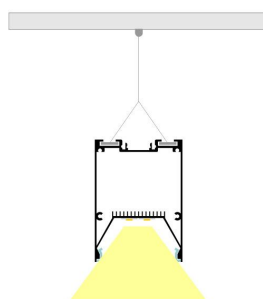

Instalación