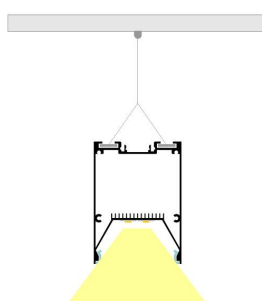

Instalación