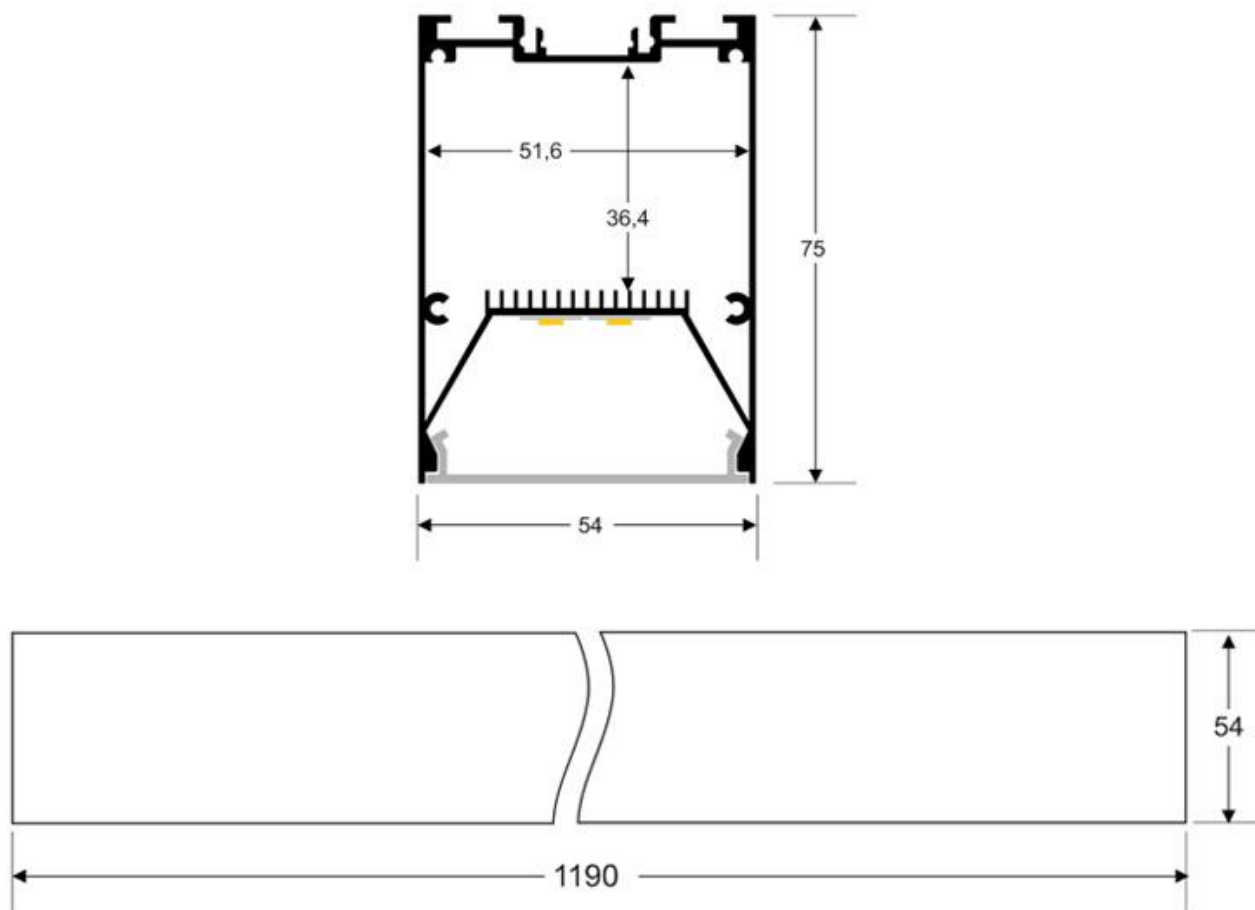

#### Dimensiones del producto

75x1190x54mm

#### Dimensiones del packaging

9x125x6cm

## Ficha técnica

Lámpara colgante SERK DUAL, 28W, 120cm, regulable + mando

LEDBOX®

Con un diseño limpio y arquitectónico en donde la última tecnología led es adaptada a la simplicidad de la lámpara de forma lineal que ofrece una luz difusa y suave.

### Distribución lumínica

H(m)	D(m)	E(lux)
1 m	3.1 m	559 lx
2 m	6.2 m	185 lx
3 m	9.3 m	97 lx
4 m	12.4 m	50 lx
5 m	15.5 m	39 lx

Beam Angle: 119°