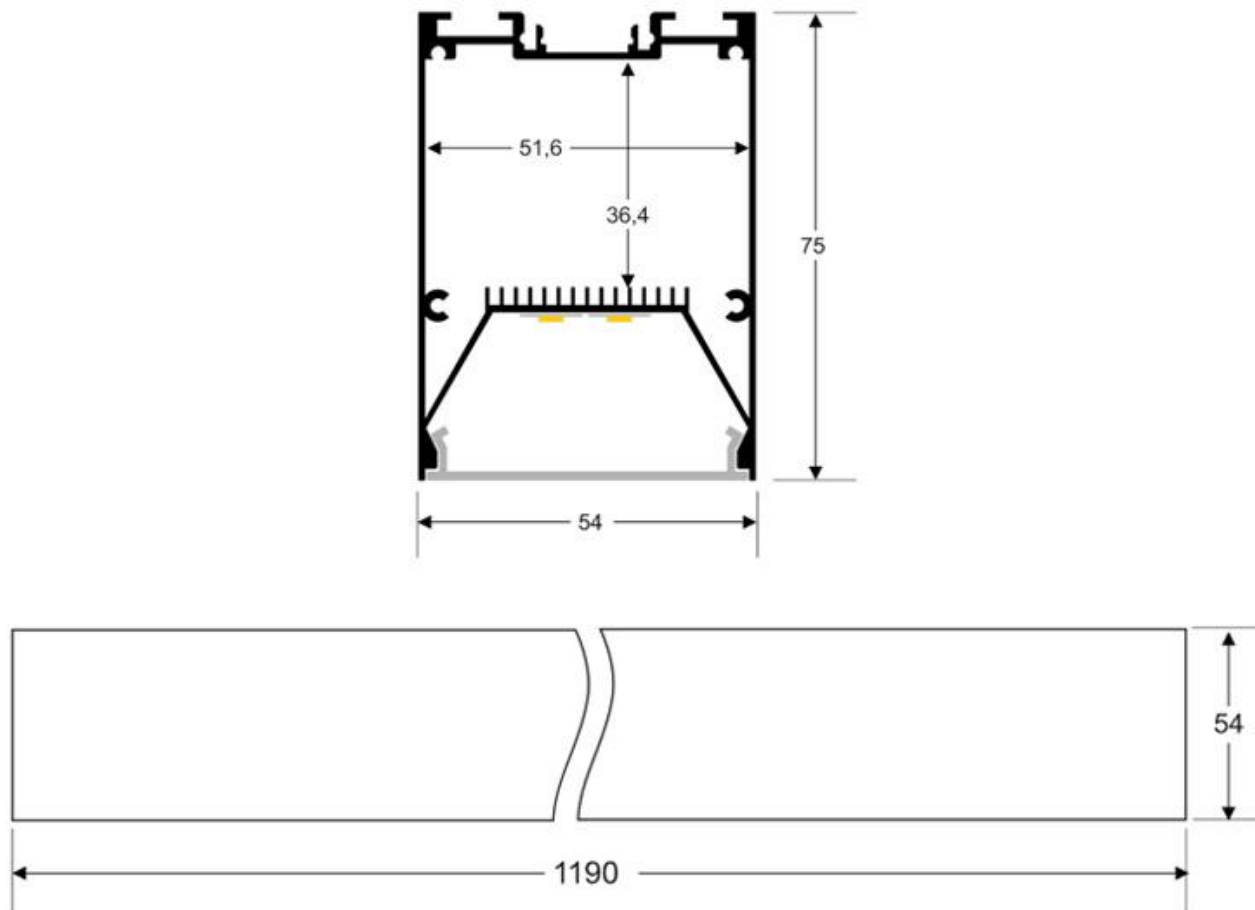

#### Dimensiones del producto

75x1190x54mm

#### Dimensiones del packaging

9x125x6cm

## Ficha técnica

Lámpara colgante SERK DUAL, 28W, 120cm, regulable + mando

LEDBOX®

Con un diseño limpio y arquitectónico en donde la última tecnología led es adaptada a la simplicidad de la lámpara de forma lineal que ofrece una luz difusa y suave.

### Distribución lumínica

H(m)	D(m)	E(lux)
1 m	3.1 m	559 lx
2 m	6.2 m	185 lx
3 m	9.3 m	97 lx
4 m	12.4 m	50 lx
5 m	15.5 m	39 lx

Beam Angle: 119°