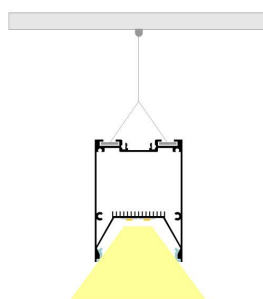

Referencia

LD1010546

Color de luz

Blanco neutro Regulable

Dimensiones del producto

75x1190x54mm

Dimensiones del packaging

9x125x6cm

ESQUEMA DE INSTALACIÓN

Distribución lumínica

H(m)	D(m)	E(lux)
1 m	3.1 m	750 lx
2 m	6.2 m	255 lx
3 m	9.3 m	133 lx
4 m	12.4 m	70 lx
5 m	15.5 m	54 lx

Beam Angle: 120°

Instalación

GALERIA

Ficha técnica

Lámpara colgante SERK, 40W, 120cm, TRIAC regulable