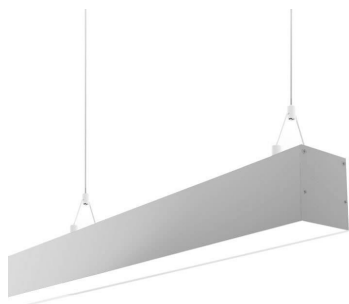

Lámpara colgante SERK, 40W, 120cm, TRIAC regulable

Luminaria de suspensión lineal que ofrece una iluminación general a través del difusor de policarbonato opal que crea un ambiente perfecto para cualquier estancia. Regulación de intensidad TRIAC.

ESPECIFICACIONES

Otros	Perfil con luz, Regulable, Kit todo incluido
Potencia	40W
Flujo luminoso	4180lm
Temperatura de color	4000K
Chip	Epistar SMD2835
Tira led - Tipo perfil	6suspendida
Color	aluminio
Interior-exterior	Interior
Protección IP	IP40
Estilo	moderno
Tipo de regulación	TRIAC
Estancia	salon,cocina

Es un verdadero punto de atracción en la decoración de

Ficha técnica

Lámpara colgante SERK, 40W, 120cm, TRIAC regulable

LEDBOX®

cualquier ambiente a la vez que proporciona una iluminación general y de amplia difusión en color de luz blanco cálido o blanco frío según el modelo.

ESQUEMA DE INSTALACIÓN

Distribución lumínica

H(m)	D(m)	E(lux)
1 m	3.1 m	750 lx
2 m	6.2 m	255 lx
3 m	9.3 m	133 lx
4 m	12.4 m	70 lx
5 m	15.5 m	54 lx

Beam Angle: 120°

Instalación

GALERIA

Ficha técnica

Lámpara colgante SERK, 40W, 120cm, TRIAC regulable