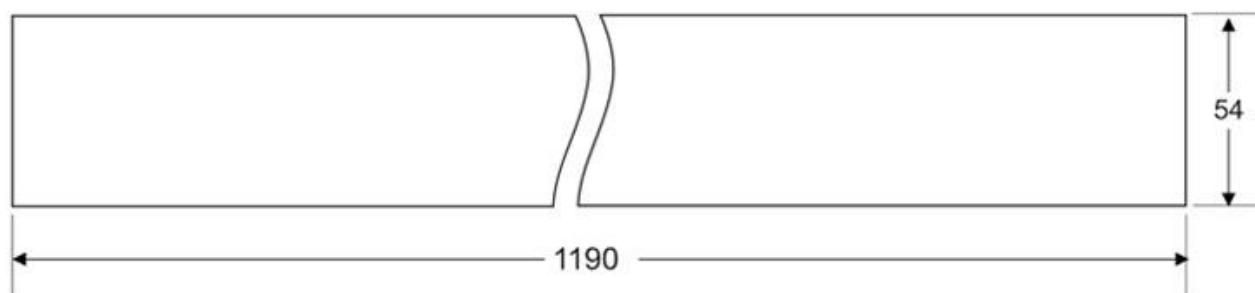

ESQUEMA DE INSTALACIÓN