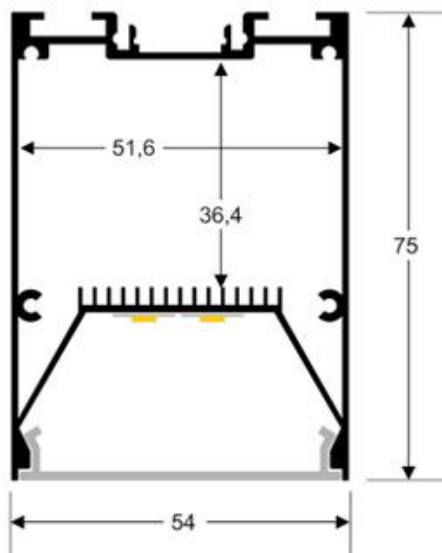

#### Dimensiones del producto

75x1190x54mm

### Distribución lumínica

H(m)	D(m)	E(lux)
1 m	3.1 m	750 lx
2 m	6.2 m	255 lx
3 m	9.3 m	133 lx
4 m	12.4 m	70 lx
5 m	15.5 m	54 lx

Beam Angle: 120°