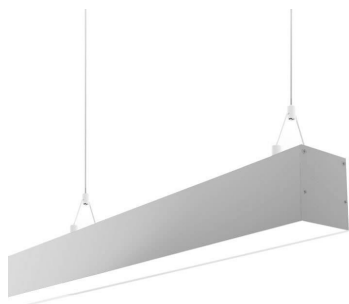

Lámpara colgante SERK UP, 50W, 120cm, TRIAC regulable

Luminaria de suspensión lineal que ofrece una iluminación general a través del difusor de policarbonato opal que crea un ambiente perfecto para cualquier estancia. Regulación de intensidad TRIAC.

ESPECIFICACIONES

Otros	Perfil con luz, Regulable, Kit todo incluido
Potencia	50W
Flujo luminoso	4950lm
Temperatura de color	4000K
Chip	Epistar SMD2835
Tira led - Tipo perfil	6suspendida
Color	aluminio
Interior-exterior	Interior
Protección IP	IP40
Estilo	moderno
Tipo de regulación	TRIAC
Estancia	salon,cocina

Incluye cables de suspensión que se pueden ajustar a la medida deseada fácilmente hasta 1 metro de longitud.

ESQUEMA DE INSTALACIÓN

Distribución lumínica

H(m)	D(m)	E(lux)
1 m	3.1 m	750 lx
2 m	6.2 m	255 lx
3 m	9.3 m	133 lx
4 m	12.4 m	70 lx
5 m	15.5 m	54 lx

Beam Angle: 120°

Instalación

GALERIA

Ficha técnica

Lámpara colgante SERK UP, 50W, 120cm, TRIAC regulable

LEDBOX[®]

AVISO

Datos sujetos a cambios sin aviso. Excepto errores y omisiones. Asegúrese de utilizar el archivo más reciente posible.