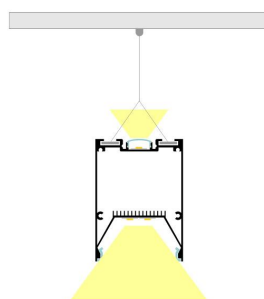

ESPECIFICACIONES

Otros	Perfil con luz, Regulable, Kit todo incluido
Potencia	50W
Flujo luminoso	4950lm
Temperatura de color	4000K
Chip	Epistar SMD2835
Tira led - Tipo perfil	6suspendida
Color	aluminio
Interior-exterior	Interior
Protección IP	IP40
Estilo	moderno
Tipo de regulación	TRIAC
Estancia	salon,cocina

Es un verdadero punto de atracción en la decoración de

Ficha técnica

Lámpara colgante SERK UP, 50W, 120cm, TRIAC regulable

LEDBOX®

cualquier ambiente a la vez que proporciona una iluminación general y de amplia difusión.

Incluye cables de suspensión que se pueden ajustar a la medida deseada fácilmente hasta 1 metro de longitud.

ESQUEMA DE INSTALACIÓN

Distribución lumínica

H(m)	D(m)	E(lux)
1 m	3.1 m	750 lx
2 m	6.2 m	255 lx
3 m	9.3 m	133 lx
4 m	12.4 m	70 lx
5 m	15.5 m	54 lx

Beam Angle: 120°

Instalación

GALERIA

Ficha técnica

Lámpara colgante SERK UP, 50W, 120cm, TRIAC regulable

LEDBOX[®]

AVISO

Datos sujetos a cambios sin aviso. Excepto errores y omisiones. Asegúrese de utilizar el archivo más reciente posible.