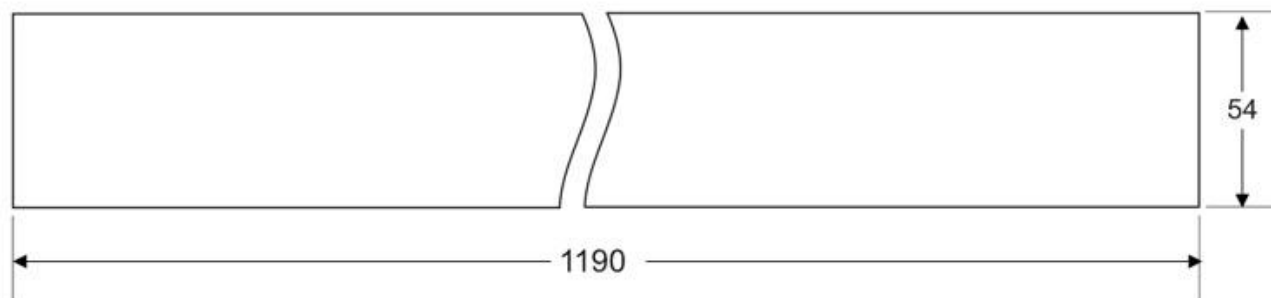

Es un verdadero punto de atracción en la decoración de

Ficha técnica

Lámpara colgante SERK UP, 50W, 120cm, TRIAC regulable

LEDBOX®

cualquier ambiente a la vez que proporciona una iluminación general y de amplia difusión.

Incluye cables de suspensión que se pueden ajustar a la medida deseada fácilmente hasta 1 metro de longitud.

ESQUEMA DE INSTALACIÓN

Distribución lumínica

H(m)	D(m)	E(lux)
1 m	3.1 m	750 lx
2 m	6.2 m	255 lx
3 m	9.3 m	133 lx
4 m	12.4 m	70 lx
5 m	15.5 m	54 lx

Beam Angle: 120°

Instalación

GALERIA

Ficha técnica

Lámpara colgante SERK UP, 50W, 120cm, TRIAC regulable

LEDBOX[®]

AVISO

Datos sujetos a cambios sin aviso. Excepto errores y omisiones. Asegúrese de utilizar el archivo más reciente posible.