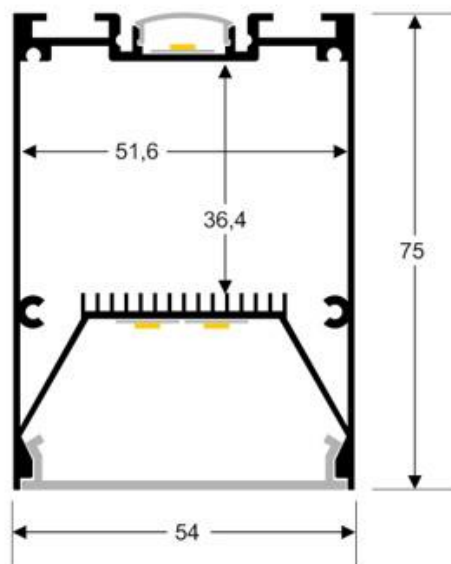

Referencia

LD1010547

Color de luz

Blanco neutro Regulable

Dimensiones del producto

75x1190x54mm

Dimensiones del packaging

9x125x6cm

Es un verdadero punto de atracción en la decoración de

Ficha técnica

Lámpara colgante SERK UP, 50W, 120cm, TRIAC regulable

LEDBOX®

cualquier ambiente a la vez que proporciona una iluminación general y de amplia difusión.

Incluye cables de suspensión que se pueden ajustar a la medida deseada fácilmente hasta 1 metro de longitud.

Ficha técnica

Lámpara colgante SERK UP, 50W, 120cm, TRIAC regulable

LEDBOX®

ESQUEMA DE INSTALACIÓN

Distribución lumínica

H(m)	D(m)	E(lux)
1 m	3.1 m	750 lx
2 m	6.2 m	255 lx
3 m	9.3 m	133 lx
4 m	12.4 m	70 lx
5 m	15.5 m	54 lx

Beam Angle: 120°

Instalación

GALERIA

Ficha técnica

Lámpara colgante SERK UP, 50W, 120cm, TRIAC regulable