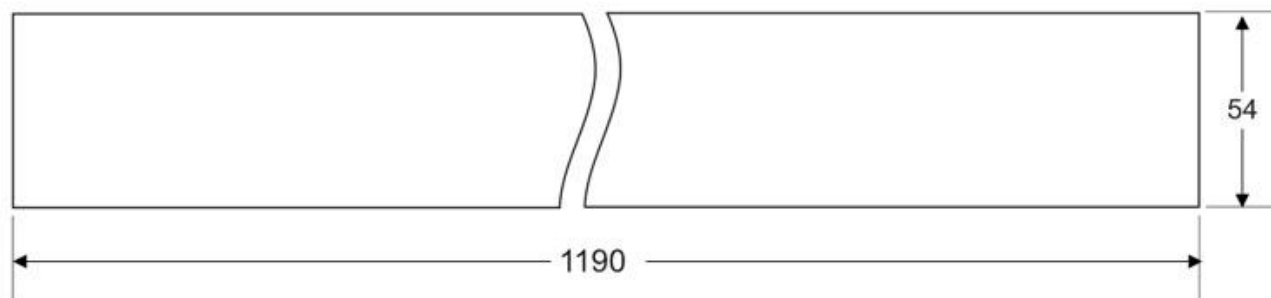

Es un verdadero punto de atracción en la decoración de

Ficha técnica

Lámpara colgante SERK UP, 50W, 120cm, TRIAC regulable

LEDBOX[®]

En cualquier ambiente a la vez que proporciona una iluminación general y de amplia difusión.

Incluye cables de suspensión que se pueden ajustar a la medida deseada fácilmente hasta 1 metro de longitud.

Ficha técnica

Lámpara colgante SERK UP, 50W, 120cm, TRIAC regulable

LEDBOX®

ESQUEMA DE INSTALACIÓN

Distribución lumínica

H(m)	D(m)	E(lux)
1 m	3.1 m	750 lx
2 m	6.2 m	255 lx
3 m	9.3 m	133 lx
4 m	12.4 m	70 lx
5 m	15.5 m	54 lx

Beam Angle: 120°

Instalación

GALERIA

Ficha técnica

Lámpara colgante SERK UP, 50W, 120cm, TRIAC regulable