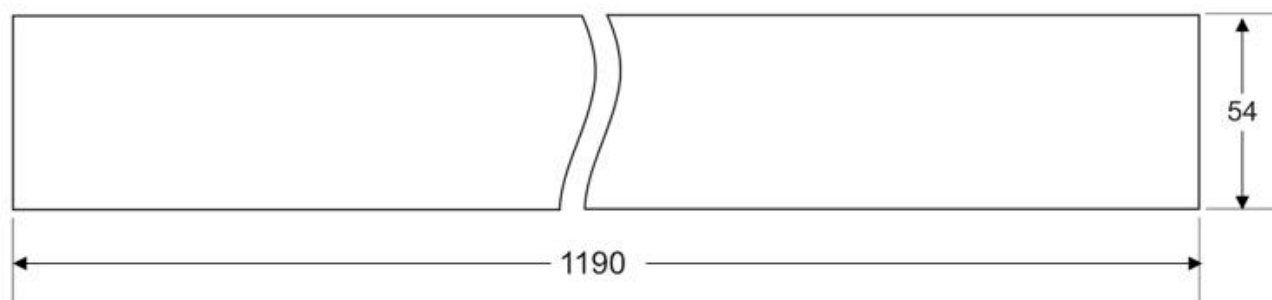

Es un verdadero punto de atracción en la decoración de

Ficha técnica

Lámpara colgante SERK UP, 50W, 120cm, TRIAC regulable

LEDBOX®

cualquier ambiente a la vez que proporciona una iluminación general y de amplia difusión.

Incluye cables de suspensión que se pueden ajustar a la medida deseada fácilmente hasta 1 metro de longitud.

Ficha técnica

Lámpara colgante SERK UP, 50W, 120cm, TRIAC regulable

LEDBOX®

ESQUEMA DE INSTALACIÓN

Distribución lumínica

H(m)	D(m)	E(lux)
1 m	3.1 m	750 lx
2 m	6.2 m	255 lx
3 m	9.3 m	133 lx
4 m	12.4 m	70 lx
5 m	15.5 m	54 lx

Beam Angle: 120°

Instalación

GALERIA

Ficha técnica

Lámpara colgante SERK UP, 50W, 120cm, TRIAC regulable