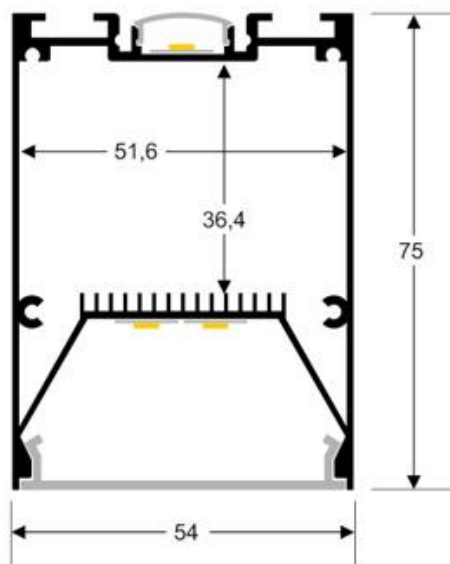

Referencia

LD1010547

Color de luz

Blanco neutro Regulable

Dimensiones del producto

75x1190x54mm

Dimensiones del packaging

9x125x6cm

Es un verdadero punto de atracción en la decoración de

Ficha técnica

Lámpara colgante SERK UP, 50W, 120cm, TRIAC regulable

LEDBOX[®]

En cualquier ambiente a la vez que proporciona una iluminación general y de amplia difusión.

Incluye cables de suspensión que se pueden ajustar a la medida deseada fácilmente hasta 1 metro de longitud.

Ficha técnica

Lámpara colgante SERK UP, 50W, 120cm, TRIAC regulable

LEDBOX®

ESQUEMA DE INSTALACIÓN

Distribución lumínica

H(m)	D(m)	E(lux)
1 m	3.1 m	750 lx
2 m	6.2 m	255 lx
3 m	9.3 m	133 lx
4 m	12.4 m	70 lx
5 m	15.5 m	54 lx

Beam Angle: 120°

Instalación

GALERIA

Ficha técnica

Lámpara colgante SERK UP, 50W, 120cm, TRIAC regulable