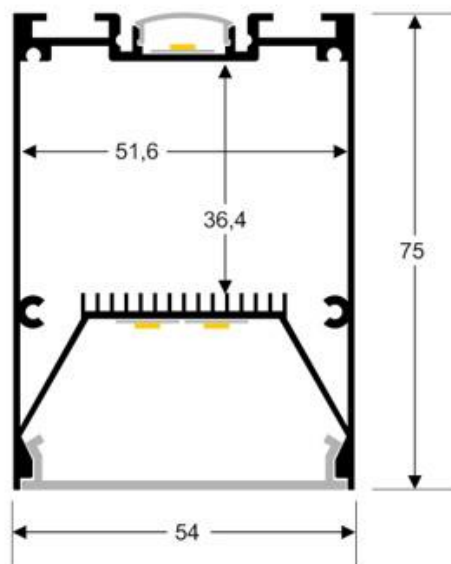

Referencia

LD1010547

Color de luz

Blanco neutro Regulable

Dimensiones del producto

75x1190x54mm

Dimensiones del packaging

9x125x6cm

Es un verdadero punto de atracción en la decoración de

Ficha técnica

Lámpara colgante SERK UP, 50W, 120cm, TRIAC regulable

LEDBOX®

cualquier ambiente a la vez que proporciona una iluminación general y de amplia difusión.

Incluye cables de suspensión que se pueden ajustar a la medida deseada fácilmente hasta 1 metro de longitud.

ESQUEMA DE INSTALACIÓN

Distribución lumínica

H(m)	D(m)	E(lux)
1 m	3.1 m	750 lx
2 m	6.2 m	255 lx
3 m	9.3 m	133 lx
4 m	12.4 m	70 lx
5 m	15.5 m	54 lx

Beam Angle: 120°

Instalación

GALERIA

Ficha técnica

Lámpara colgante SERK UP, 50W, 120cm, TRIAC regulable

LEDBOX[®]

AVISO

Datos sujetos a cambios sin aviso. Excepto errores y omisiones. Asegúrese de utilizar el archivo más reciente posible.