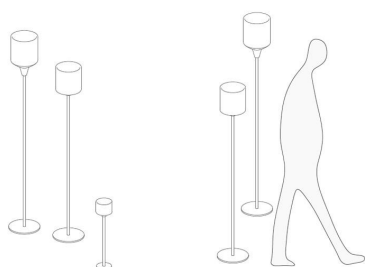

Distribución lumínica