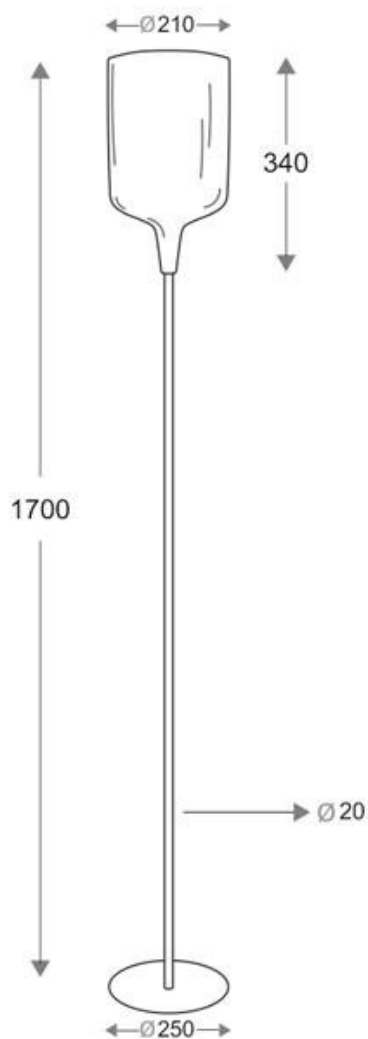

ESQUEMA DE INSTALACIÓN