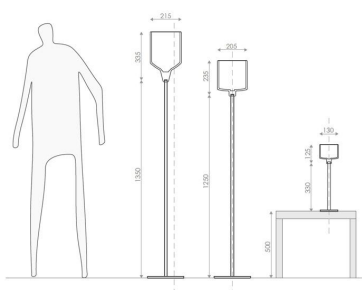

Instalación