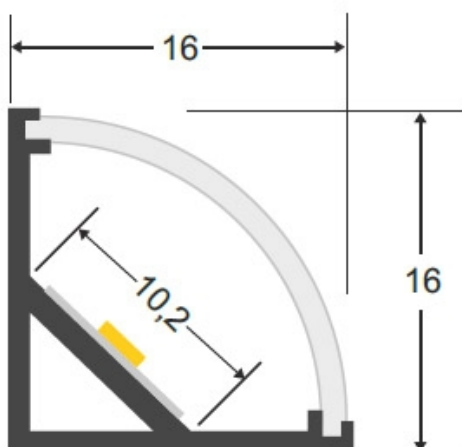

Ficha técnica

Barra lineal LED KORK, 43W, DC24V, 200cm

LEDBOX®

ESQUEMA DE INSTALACIÓN