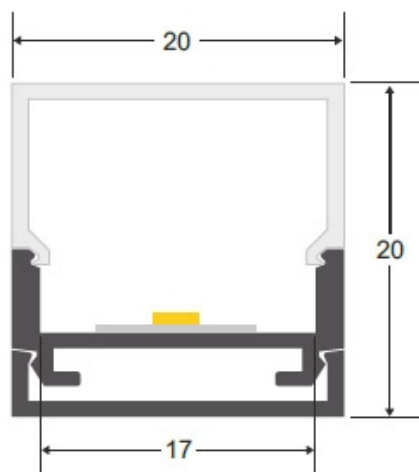

Ficha técnica

Barra lineal LED ALKAL, 20W, DC24V, 100cm

LEDBOX®

ESQUEMA DE INSTALACIÓN