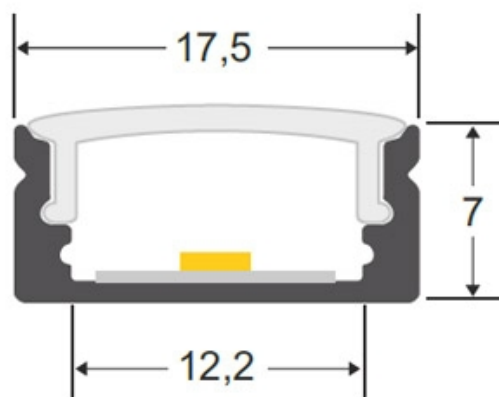

ESPECIFICACIONES

Otros	Perfil con luz, Pantalla protectora, Regulable, Reflector de aluminio
Potencia	43W
Flujo luminoso	3760lm, 4230lm
Ángulo de apertura	150º
Temperatura de color	3000K, 6000K
Número de leds	234
Alimentación	DC24V
Chip	Epistar SMD2835
Tira led - Tipo perfil	1superficie
Ancho alojamiento	11.2mm
Interior-exterior	Interior
Tipo de regulación	TRIAC
Sensores	táctil

Dimensiones del producto

18x2000x8mm

Dimensiones del packaging

2x200x2cm

Certificados

CE
ROHS
ECORAE

MODELOS

Color de luz	Temperatura color (k)	Luminosidad (lm)
Blanco cálido Regulable	3000K	3760lm
Blanco frío Regulable	6000K	4230lm

Incluye cable de 20cm con conector jack hembra para conectar a un adaptador de corriente (no incluido).

Requiere adaptador de corriente DC 24V.

Ficha técnica

Barra lineal LED SENA TOUCH, 43W, DC24V, 200cm

LEDBOX®

ESQUEMA DE INSTALACIÓN

Ficha técnica

Barra lineal LED SENA TOUCH, 43W, DC24V, 200cm

LEDBOX®

GALERIA

Ficha técnica

Barra lineal LED SENA TOUCH, 43W, DC24V, 200cm