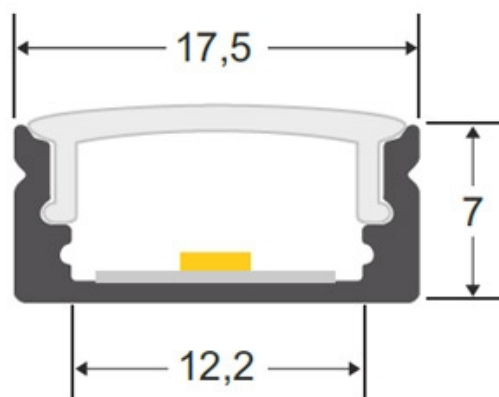

ESPECIFICACIONES

Otros	Perfil con luz, Pantalla protectora, Regulable, Reflector de aluminio
Potencia	43W
Flujo luminoso	3760lm, 4230lm
Ángulo de apertura	150º
Temperatura de color	3000K, 6000K
Número de leds	234
Alimentación	DC24V
Chip	Epistar SMD2835
Tira led - Tipo perfil	1superficie
Ancho alojamiento	11.2mm
Interior-exterior	Interior
Tipo de regulación	TRIAC
Sensores	táctil

Dimensiones del producto

18x2000x8mm

Dimensiones del packaging

2x200x2cm

Certificados

CE
ROHS
ECORAEE

MODELOS

Color de luz	Temperatura color (k)	Luminosidad (lm)
Blanco cálido Regulable	3000K	3760lm
Blanco frío Regulable	6000K	4230lm

Incluye cable de 20cm con conector jack hembra para conectar a un adaptador de corriente (no incluido).

Requiere adaptador de corriente DC 24V.

Ficha técnica

Barra lineal LED SENA TOUCH, 43W, DC24V, 200cm

LEDBOX®

ESQUEMA DE INSTALACIÓN

Ficha técnica

Barra lineal LED SENA TOUCH, 43W, DC24V, 200cm

LEDBOX®

GALERIA

Ficha técnica

Barra lineal LED SENA TOUCH, 43W, DC24V, 200cm