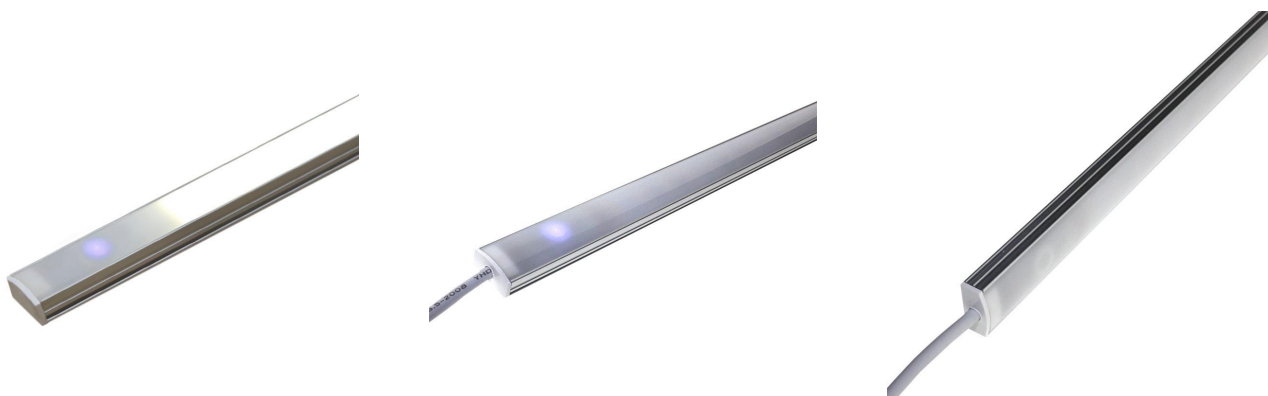

Barra lineal LED SENA TOUCH, 43W, DC24V, 200cm

Barra led especialmente concebidas para la iluminación de armarios, estanterías, baldas, caravanas, etc. Incluye en la propia barra interruptor y regulador de intensidad táctil con led de actividad.

ESPECIFICACIONES

Otros	Perfil con luz, Pantalla protectora, Regulable, Reflector de aluminio
Potencia	43W
Flujo luminoso	3760lm, 4230lm
Ángulo de apertura	150º
Temperatura de color	3000K, 6000K
Número de leds	234
Alimentación	DC24V
Chip	Epistar SMD2835
Tira led - Tipo perfil	1superficie
Ancho alojamiento	11.2mm
Interior-exterior	Interior
Tipo de regulación	TRIAC
Sensores	táctil

DETALLES

Luminarias led especialmente concebidas para la **iluminación de armarios**, estanterías, baldas, caravanas, etc. De muy bajo consumo y una gran luminosidad. Es posible su instalación en cualquier lugar, con un tamaño de solo 18 x 8mm. Incorpora en la misma barra un sensor táctil que hace las funciones de interruptor y regulador de intensidad con solo tocar el sensor. También dispone de un diodo azul que facilita localizar la luminaria en la oscuridad.

LEDBOX®

ESQUEMA DE INSTALACIÓN

Ficha técnica

Barra lineal LED SENA TOUCH, 43W, DC24V, 200cm

LEDBOX®

GALERIA

Ficha técnica

Barra lineal LED SENA TOUCH, 43W, DC24V, 200cm