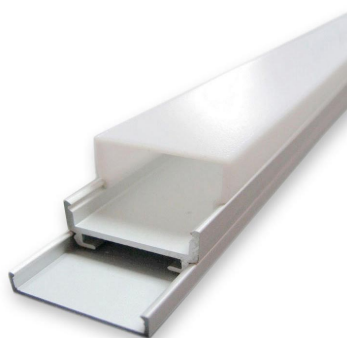

Ficha técnica

Barra lineal LED ALKAL, 43W, DC24V, 200cm

LEDBOX®

GALERIA