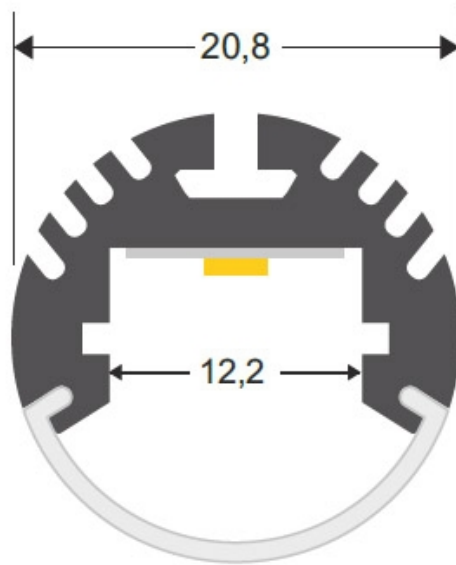

Ficha técnica

Barra lineal LED KROB, 20W, DC24V, 100cm

LEDBOX®

ESQUEMA DE INSTALACIÓN