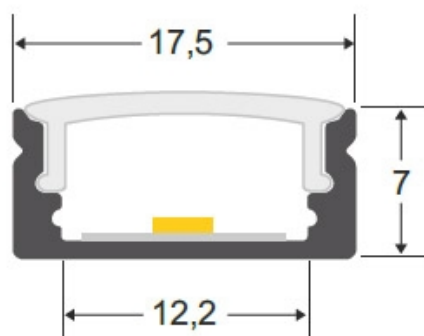

Ficha técnica

Barra lineal LED SENSA con sensor PIR, 18W, DC24V, 100cm

LEDBOX®

ESQUEMA DE INSTALACIÓN