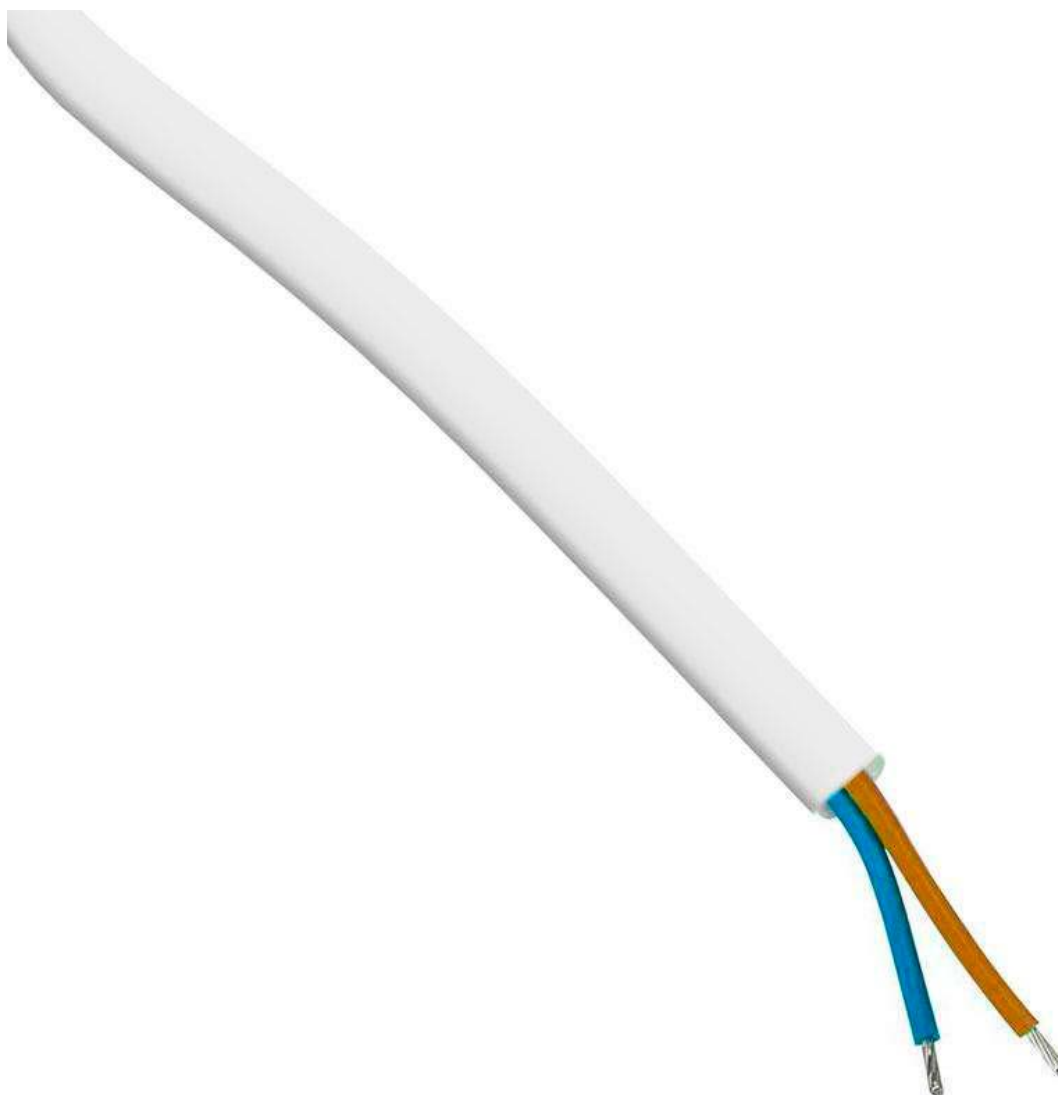

Ficha técnica

Cable plano 2x0,75mm, 1m, blanco

LEDBOX®

GALERIA