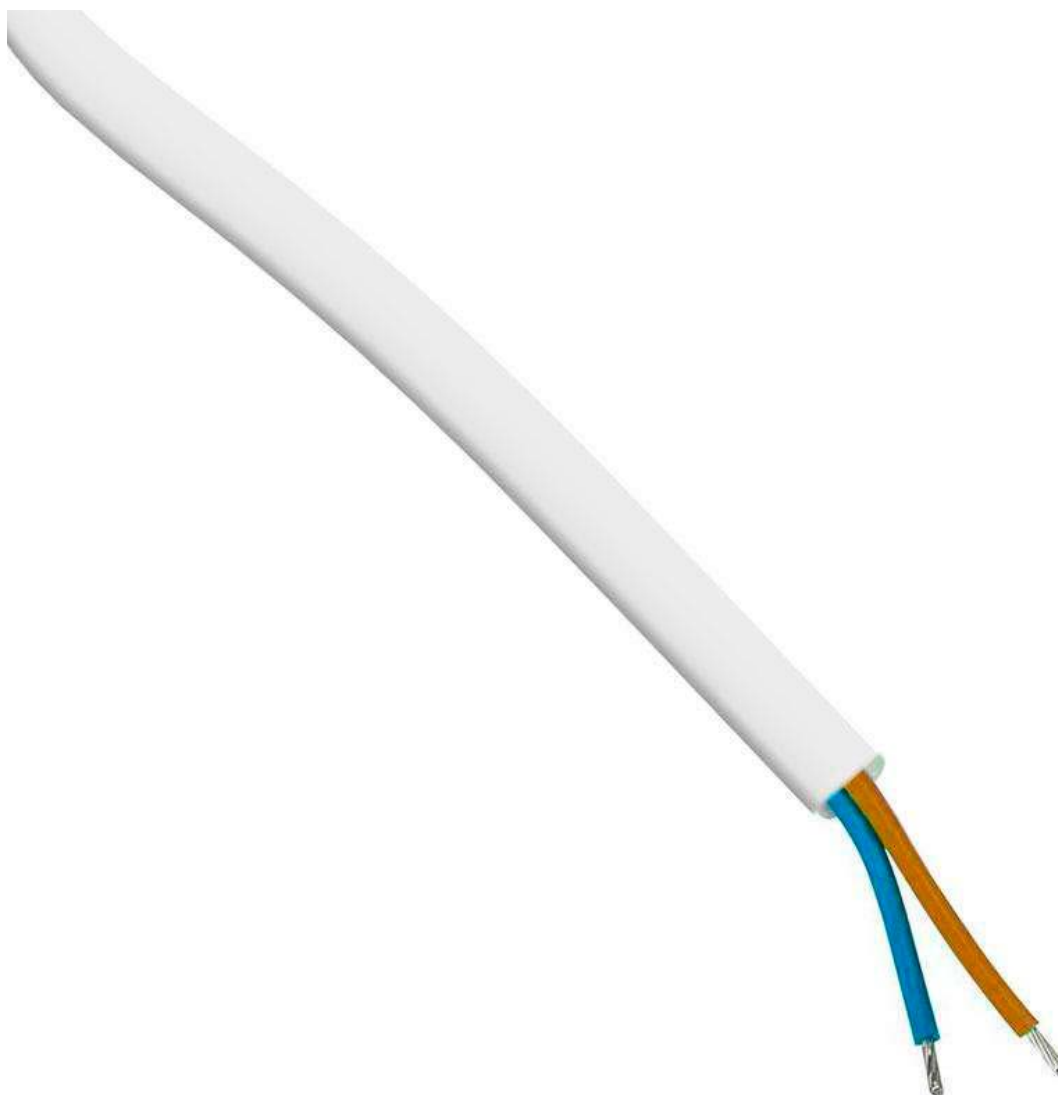

Cable plano 2x0,75mm, 1m, blanco

Cable eléctrico plano de 2 hilos, con cubierta color blanco.

ESPECIFICACIONES

Longitud (Metros)	1 metro
Interior-exterior	Interior

Referencia
LD1052049

Dimensiones del producto
5x5x1mm

Dimensiones del packaging
5x5x1cm

Certificados
CE
ROHS
ECORAEE

DETALLES

Cable eléctrico plano de 2 hilos, con cubierta color blanco (2x0,75mm). Ideal para conexiones de focos led o tiras led monocromo.

NOTA: El precio indicado es por 1 metro de cable. Si deseas

Cable plano 2x0,75mm, 1m, blanco

LEDBOX[®]

Ficha técnica

Cable plano 2x0,75mm, 1m, blanco

LEDBOX®

GALERIA

Ficha técnica

Cable plano 2x0,75mm, 1m, blanco