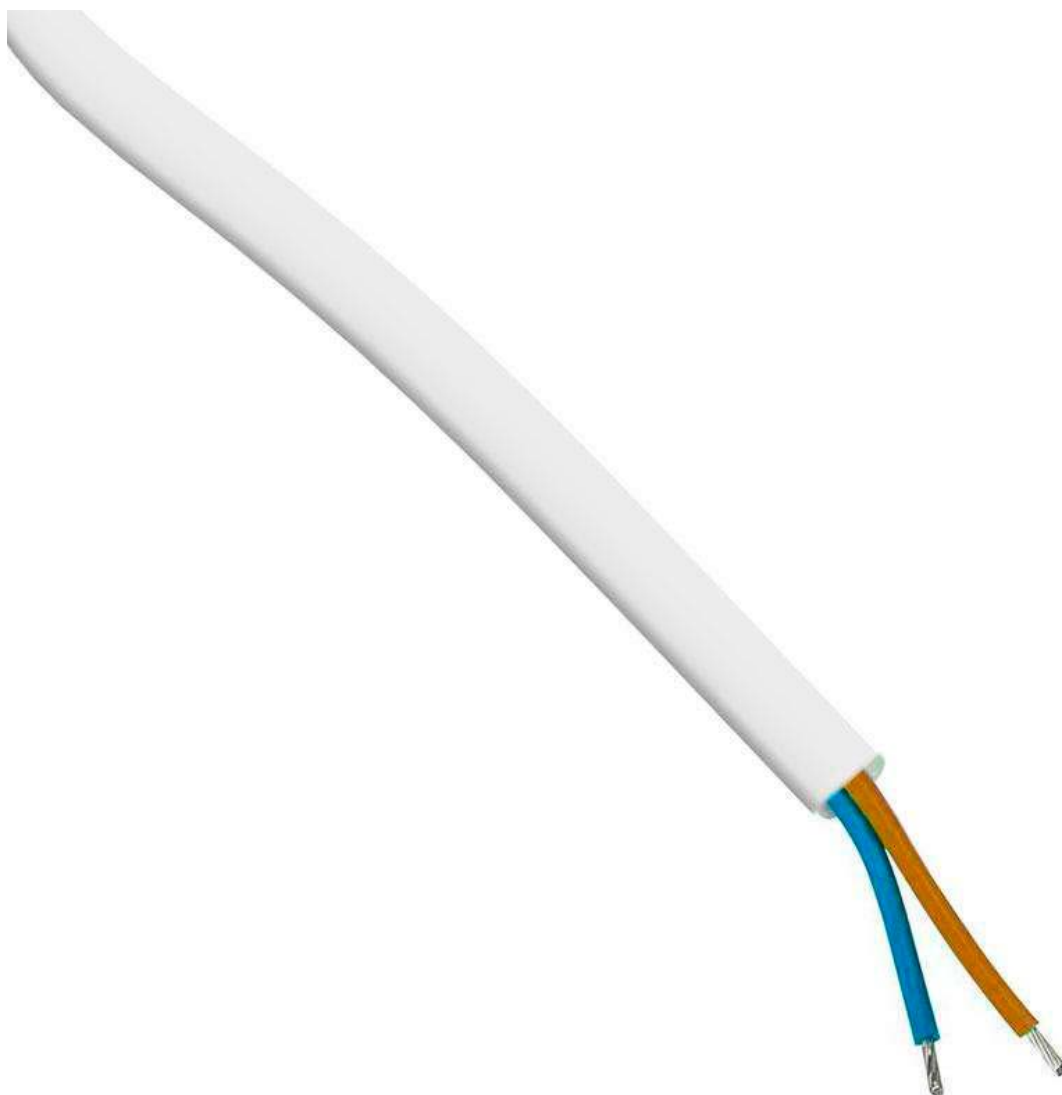

Cable plano 2x0,75mm, 1m, blanco

Cable eléctrico plano de 2 hilos, con cubierta color blanco.

ESPECIFICACIONES

Longitud (Metros)	1 metro
Interior-exterior	Interior

Referencia

LD1052049

Dimensiones del producto

5x5x1mm

Dimensiones del packaging

5x5x1cm

Certificados

CE
ROHS
ECORAEE

DETALLES

Cable eléctrico plano de 2 hilos, con cubierta color blanco (2x0,75mm). Ideal para conexiones de focos led o tiras led monocromo.

Ficha técnica

Cable plano 2x0,75mm, 1m, blanco

LEDBOX®

Ficha técnica

Cable plano 2x0,75mm, 1m, blanco

LEDBOX[®]

GALERIA

Ficha técnica

Cable plano 2x0,75mm, 1m, blanco

LEDBOX®

AVISO

Datos sujetos a cambios sin aviso. Excepto errores y omisiones. Asegúrese de utilizar el archivo más reciente posible.