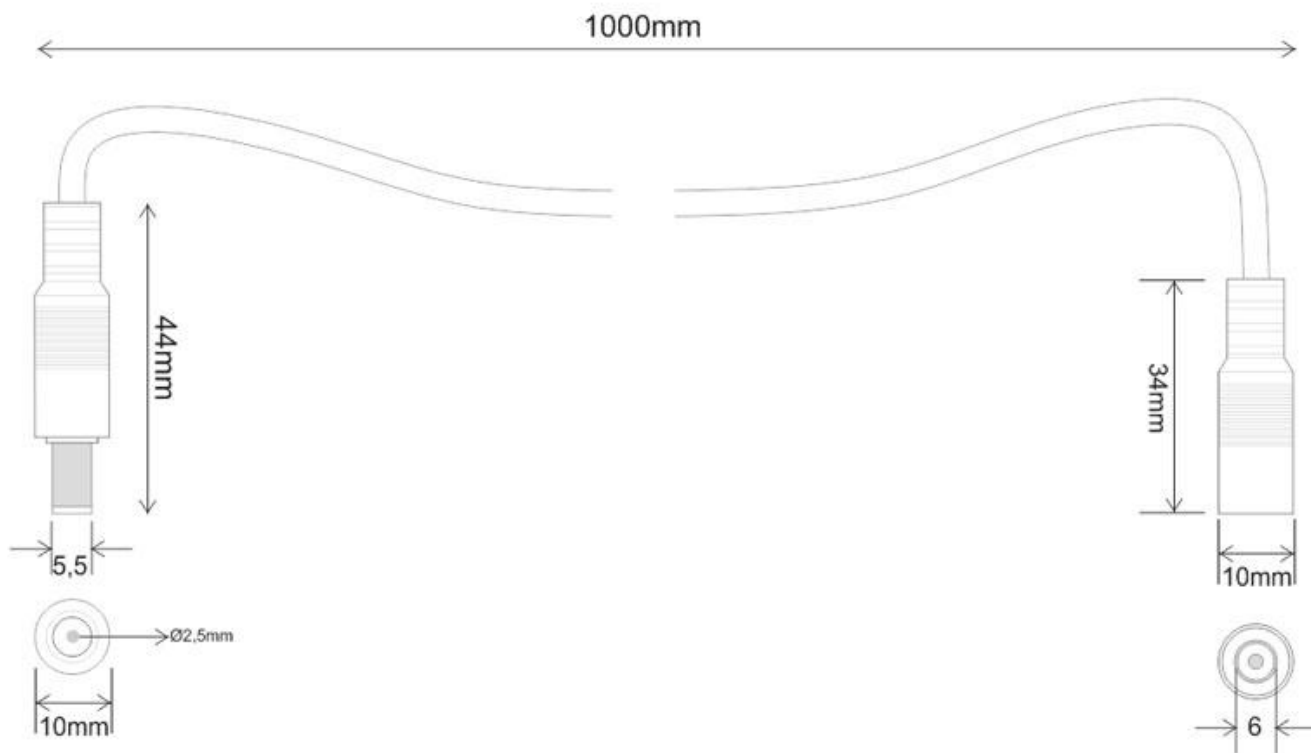

Ficha técnica

Cable alargador con conectores DC, 1 metro, negro

LEDBOX®

ESQUEMA DE INSTALACIÓN