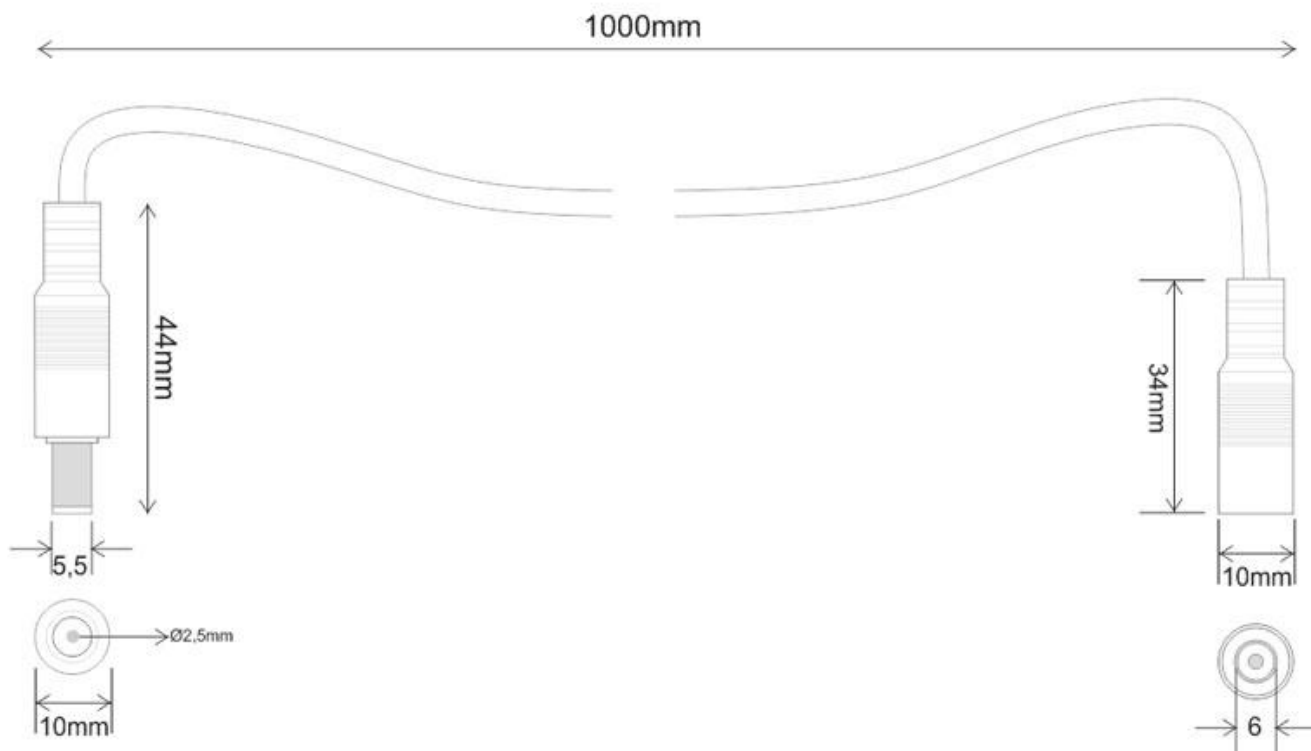

Cable alargador con conectores DC, 1 metro, negro

Cable alargador con conectores DC, 1 metro, negro

ESPECIFICACIONES

Longitud (Metros)	1 metro
Interior-exterior	Interior

Referencia
LD1051942

Dimensiones del producto
5x5x1mm

Dimensiones del packaging
5x5x1cm

Certificados
CE
ROHS
ECORAE

DETALLES

Cable alargador con conectores DC, 1 metro, negro

Ficha técnica

Cable alargador con conectores DC, 1 metro, negro

LEDBOX®

ESQUEMA DE INSTALACIÓN

Ficha técnica

Cable alargador con conectores DC, 1 metro, negro

LEDBOX®

GALERIA

Ficha técnica

Cable alargador con conectores DC, 1 metro, negro

LEDBOX®

AVISO