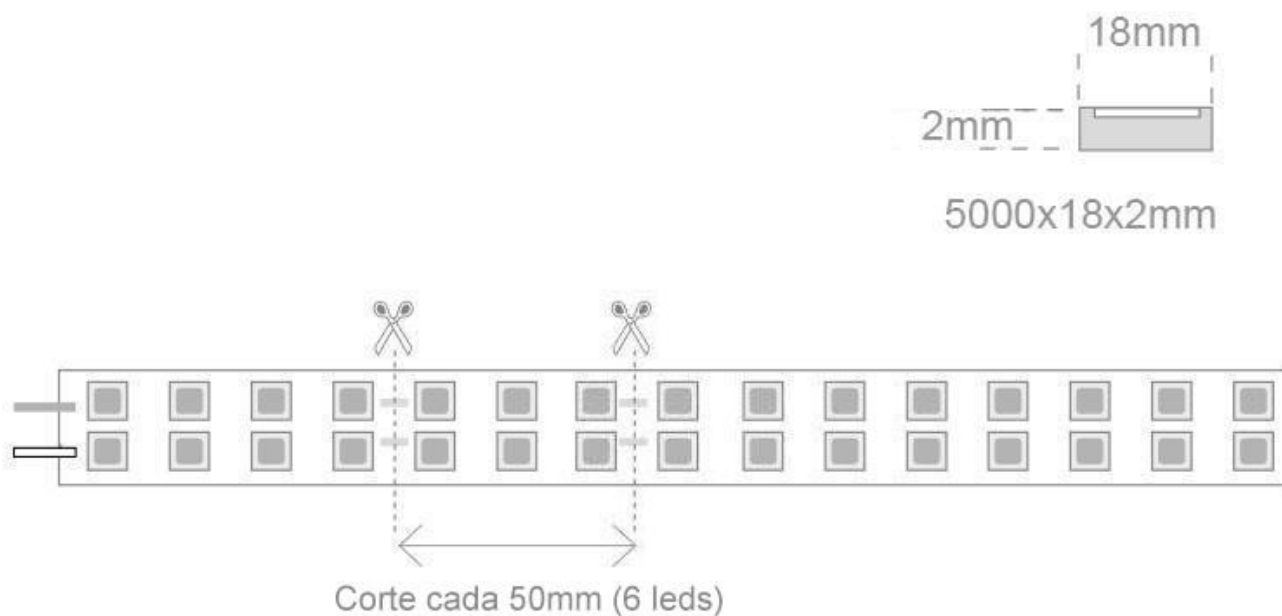

A+

ESPECIFICACIONES

Potencia	150W
Ángulo de apertura	120°
CRI	70
Alimentación	DC24V
Chip	Epistar SMD5050
Potencia por metro	30W/m
Ancho de tira PCB	18mm
Corte sección	50mm
Tira led - Leds por metro	120 leds por metro
Longitud (Metros)	5 metros
Interior-exterior	Interior
Protección IP	IP20
Iluminación para...	Productos frescos
Color de Luz especial	Rosa / Magenta
Etiqueta energética	A+

También puedes ser utilizada para cualquier tipo de decoración creando iluminación decorativa lineal.

Requiere de fuente de alimentación de DC24V (no incluida).

Ficha técnica

Tira LED SMD5050, DC24V, 5m (120 Led/m), ROSA - IP20

LEDBOX®

ESQUEMA DE INSTALACIÓN

Instalación

Ficha técnica

Tira LED SMD5050, DC24V, 5m (120 Led/m), ROSA - IP20

LEDBOX®

GALERIA

Ficha técnica