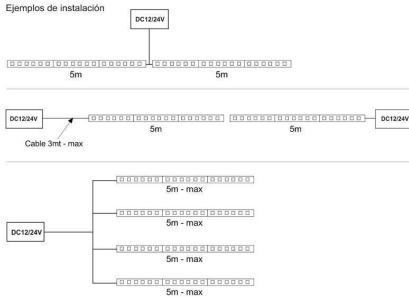

150W	120°	DC24V	EPistar	120 Led x metro	IP20	FRESH	Eficiencia A+
------	------	-------	---------	-----------------	------	-------	---------------

ESPECIFICACIONES

Potencia	150W
Ángulo de apertura	120°
CRI	70
Alimentación	DC24V
Chip	Epistar SMD5050
Potencia por metro	30W/m
Ancho de tira PCB	18mm
Corte sección	50mm
Tira led - Leds por metro	120 leds por metro
Longitud (Metros)	5 metros
Interior-exterior	Interior
Protección IP	IP20
Iluminación para...	Productos frescos
Color de Luz especial	Rosa / Magenta
Etiqueta energética	A+

También puedes ser utilizada para cualquier tipo de decoración creando iluminación decorativa lineal.

Requiere de fuente de alimentación de DC24V (no incluida).

ESQUEMA DE INSTALACIÓN

Instalación

Ejemplos de instalación

Ficha técnica

Tira LED SMD5050, DC24V, 5m (120 Led/m), ROSA - IP20

LEDBOX®

GALERIA

Ficha técnica

Tira LED SMD5050, DC24V, 5m (120 Led/m), ROSA - IP20

LEDBOX[®]

AVISO