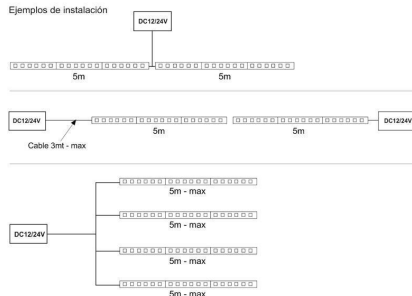

150W	120°	DC24V	EPSTAR	120 Led x metro	IP20	FRESH	Eficiencia A+
------	------	-------	--------	-----------------	------	-------	---------------

ESPECIFICACIONES

Potencia	150W
Ángulo de apertura	120°
CRI	70
Alimentación	DC24V
Chip	Epistar SMD5050
Potencia por metro	30W/m
Ancho de tira PCB	18mm
Corte sección	50mm
Tira led - Leds por metro	120 leds por metro
Longitud (Metros)	5 metros
Interior-exterior	Interior
Protección IP	IP20
Iluminación para...	Productos frescos
Color de Luz especial	Rosa / Magenta
Etiqueta energética	A+

También puedes ser utilizada para cualquier tipo de decoración creando iluminación decorativa lineal.

Requiere de fuente de alimentación de DC24V (no incluida).

Ficha técnica

Tira LED SMD5050, DC24V, 5m (120 Led/m), ROSA - IP20

LEDBOX®

ESQUEMA DE INSTALACIÓN

Instalación

Ejemplos de instalación

Ficha técnica

Tira LED SMD5050, DC24V, 5m (120 Led/m), ROSA - IP20

LEDBOX®

GALERIA