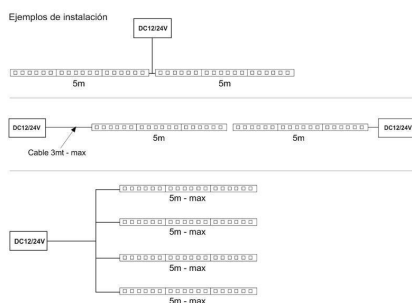

A+

ESPECIFICACIONES

Potencia	150W
Ángulo de apertura	120°
CRI	70
Alimentación	DC24V
Chip	Epistar SMD5050
Potencia por metro	30W/m
Ancho de tira PCB	18mm
Corte sección	50mm
Tira led - Leds por metro	120 leds por metro
Longitud (Metros)	5 metros
Interior-exterior	Interior
Protección IP	IP20
Iluminación para...	Productos frescos
Color de Luz especial	Rosa / Magenta
Etiqueta energética	A+

Certificados

CE
ROHS
ECORAEE

DETALLES

Ficha técnica

Tira LED SMD5050, DC24V, 5m (120 Led/m), ROSA - IP20

LEDBOX®

Tiras led que incluyen chip led que emiten un color rosa intenso, especialmente concebidas para su instalación en lineales de alimentación para ofrecer una iluminación adecuada para crear una atmósfera que anima a los clientes a comprar y muestra la mejor cara de los productos. Realza el color y la naturalidad de los alimentos. También puede ser combinado con tiras de color blanco neutro o frío para conseguir la atmósfera adecuada.

También puedes ser utilizada para cualquier tipo de decoración creando iluminación decorativa lineal.

Requiere de fuente de alimentación de DC24V (no incluida).

Ficha técnica

Tira LED SMD5050, DC24V, 5m (120 Led/m), ROSA - IP20

LEDBOX®

ESQUEMA DE INSTALACIÓN

Instalación

Ficha técnica

Tira LED SMD5050, DC24V, 5m (120 Led/m), ROSA - IP20

LEDBOX®

GALERIA

Ficha técnica