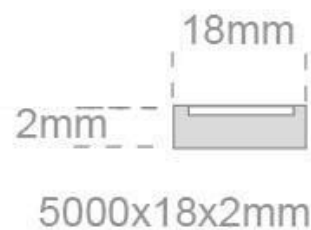

150W	120°	DC24V	EPSTAR	120 Led x metro	IP20	FRESH	Eficiencia A+
------	------	-------	--------	-----------------	------	-------	---------------

ESPECIFICACIONES

Potencia	150W
Ángulo de apertura	120°
CRI	70
Alimentación	DC24V
Chip	Epistar SMD5050
Potencia por metro	30W/m
Ancho de tira PCB	18mm
Corte sección	50mm
Tira led - Leds por metro	120 leds por metro
Longitud (Metros)	5 metros
Interior-exterior	Interior
Protección IP	IP20
Iluminación para...	Productos frescos
Color de Luz especial	Rosa / Magenta
Etiqueta energética	A+

Referencia

LD1050949

Color de luz

Rosa/Magenta

Dimensiones del producto

16x5000x2mm

Dimensiones del packaging

25x21x2cm

También puedes ser utilizada para cualquier tipo de decoración creando iluminación decorativa lineal.

Requiere de fuente de alimentación de DC24V (no incluida).

Ficha técnica

Tira LED SMD5050, DC24V, 5m (120 Led/m), ROSA - IP20

LEDBOX®

ESQUEMA DE INSTALACIÓN

Instalación

Ejemplos de instalación

Ficha técnica

Tira LED SMD5050, DC24V, 5m (120 Led/m), ROSA - IP20

LEDBOX®

GALERIA