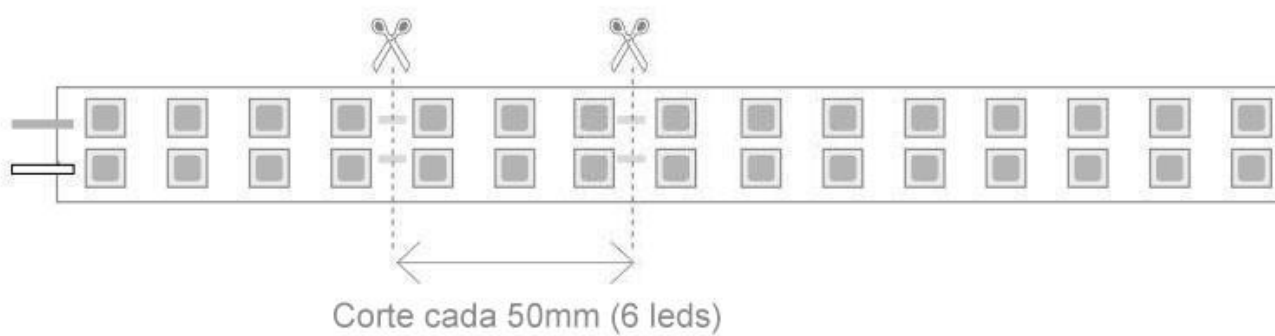

También puedes ser utilizada para cualquier tipo de decoración creando iluminación decorativa lineal.

Requiere de fuente de alimentación de DC24V (no incluida).

Ficha técnica

Tira LED SMD5050, DC24V, 5m (120 Led/m), ROSA - IP20

LEDBOX®

ESQUEMA DE INSTALACIÓN

Instalación

Ejemplos de instalación

Ficha técnica

Tira LED SMD5050, DC24V, 5m (120 Led/m), ROSA - IP20

LEDBOX®

GALERIA