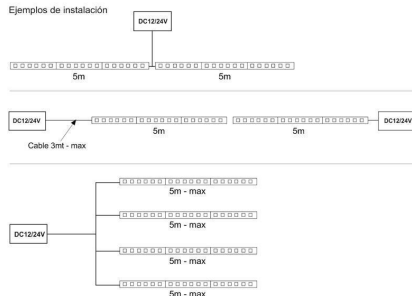

Potencia	150W
Ángulo de apertura	120°
CRI	70
Alimentación	DC24V
Chip	Epistar SMD5050
Potencia por metro	30W/m
Ancho de tira PCB	20mm
Corte sección	50mm
Tira led - Leds por metro	120 leds por metro
Longitud (Metros)	5 metros
Interior-exterior	Exterior
Protección IP	IP67
Iluminación para...	Productos frescos
Color de Luz especial	Rosa / Magenta
Etiqueta energética	A+

También puedes ser utilizada para cualquier tipo de decoración creando iluminación decorativa lineal.

Requiere de fuente de alimentación de DC24V (no incluida).

ESQUEMA DE INSTALACIÓN

Instalación

Ejemplos de instalación

Ficha técnica

Tira LED SMD5050, DC24V, 5m (120 Led/m), ROSA - IP67

LEDBOX®

GALERIA

Ficha técnica

Tira LED SMD5050, DC24V, 5m (120 Led/m), ROSA - IP67

LEDBOX®

AVISO