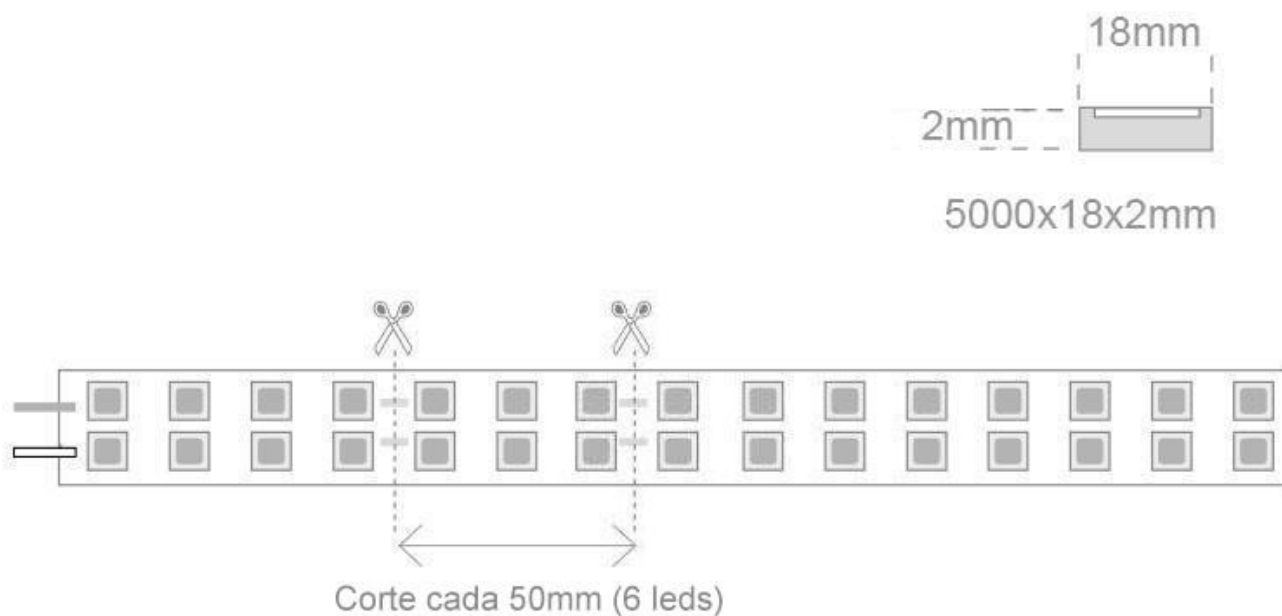

ESQUEMA DE INSTALACIÓN