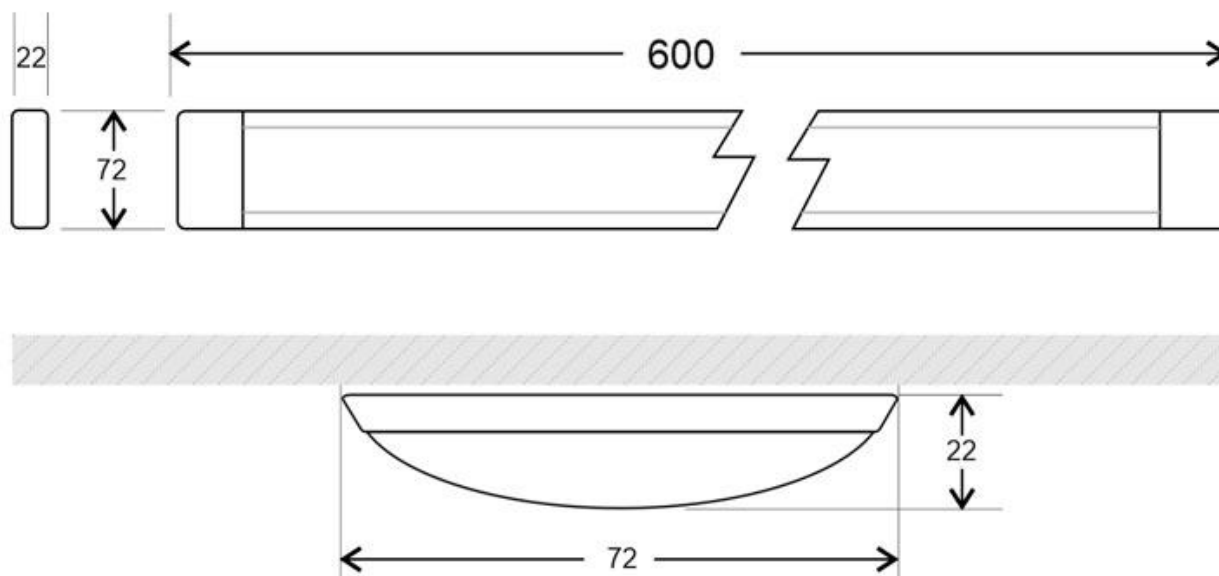

ESPECIFICACIONES

Potencia	20W
Flujo luminoso	1530lm, 1656lm, 1800lm
Temperatura de color	3000K, 4000K, 6000K
Forma y corte	Rectangular mm
Interior-exterior	Interior
Protección IP	IP40
Aislamiento eléctrico	Luminaria de clase II
Otros	Kit todo incluido
Etiqueta energética	A+

Dimensiones del producto

75x600x22mm

Dimensiones del packaging

10x65x4cm

Certificados

CE
ROHS
ECORAAE

Ficha técnica

Luminaria Led de superficie SNOKE, 20W, 60cm

- Reproducción cromática CRI >80

Incluye: luminaria led y soportes para instalación en superficie.

ESQUEMA DE INSTALACIÓN

Instalación

GALERIA

Ficha técnica

Luminaria Led de superficie SNOKE, 20W, 60cm

LEDBOX®